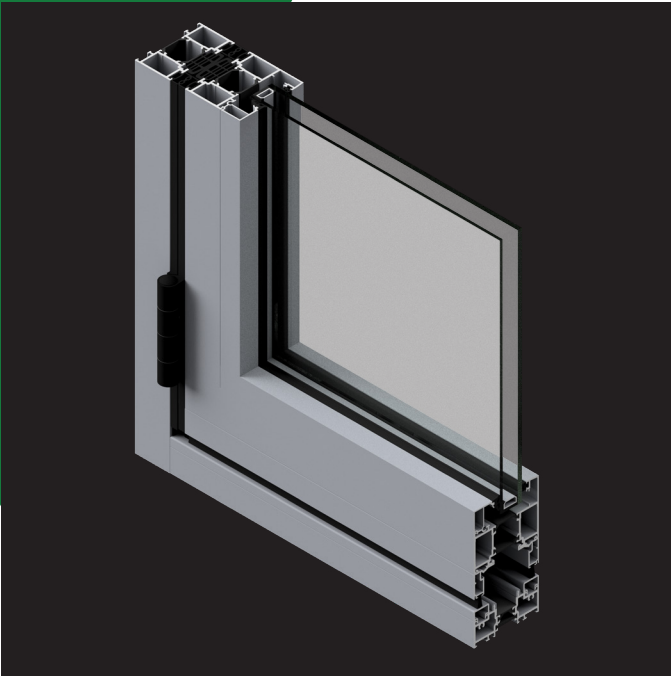

DØRER

AMBIAL

DEN ALLSIDIGE FOLDEDØREN

AMBIAL er en foldedør som er ideell for store åpninger, designet for å passe alle arkitektoniske ønsker, både nybygg og renovering.

Fordeler

- 75 mm dyp ramme.
- 2 profilbredder tilgjengelig:
 - 66 mm i standard utførelse
 - 76 mm i forsterket utførelse for store dimensjoner.
- Glasstykkelse 9-59 mm.
- 3 låsepunkter med isolert nøkkel.
- Terskel:
 - Doble børster som standard
 - Flat terskel for god tilgjengelighet
 - Terskel med fals for forbedret ytelse.
- Dimensjoner inntil (B x H) 1200 x 3000 mm per dørblad, med maks. åpning 12 m.
- Vekt: Maks. 150 kg per dørblad.

Estetikk og komfort

- Mange kombinasjonsmuligheter: fra 1 til 10 dørblader, plan utførelse eller med åpent hjørne, innad- eller utadslående dørblader fra senter eller fra en av sidene.
- Vertikal sprosse, dekkprofiler og tilbehør er designet for 90° utvendig eller innvendig hjørne med flytende vertikal sprosse.

- Fremstår som helt plan og med rene linjer i lukket posisjon.
- Skjult drenering.
- Magneter som blokkerer og beskytter døren mot støt i åpen posisjon.
- Flatt håndtak og nøkkel.
- Dra-håndtak montert på hengsler eller på brakett for enkel lukking.

Installasjon og montering

- Profiler, tilbehør og vendbare symmetriske ledd.
- Enkel justering:
 - Vertikalt +3 mm / -1 mm
 - Horisontalt +5 mm / -5 mm.
- Glass med identiske dimensjoner.
- Sort tilbehør og beslag for lageroptimalisering.
- Enkel og intuitiv montering.
- Begrenset antall verktøy nødvendig for produksjon.
- Maler for enkel installasjon av tilbehør.