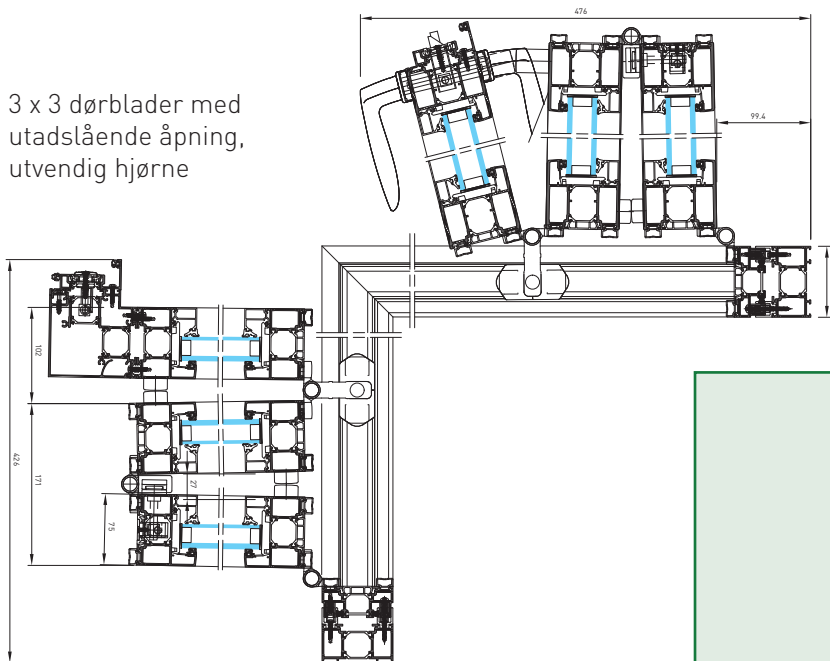

3 x 3 dørblader med utadslående åpning, utvendig hjørne

* Forklaring på koder:

AS	utvendig hjørne
Siffer 1	totalt antall dørblader
Siffer 2	antall dørblader venstre side
Siffer 3	antall dørblader høyre side
Åpningsrertning	i = innadslående / e = utadslående

Hydro Building Systems
Kjeller Vest 6
2007 Kjeller
www.sapa.no

sapa:

By Hydro