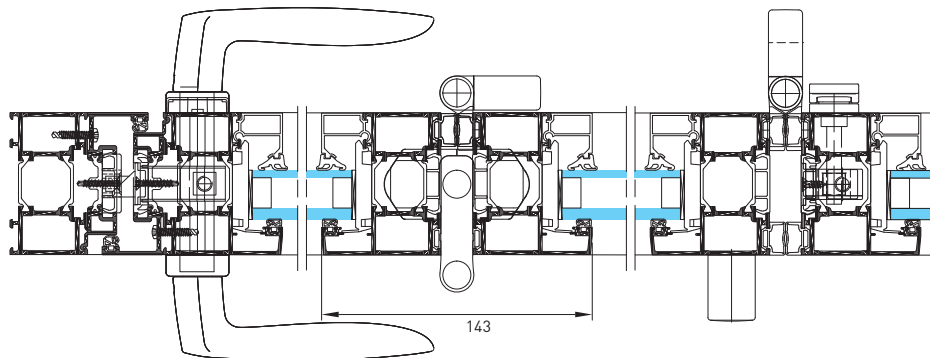

Fra 1 til 10 dørblader, innad- eller utadslående

1 dørblad	2 dørblader	3 dørblader	4 dørblader	5 dørblader	6 dørblader	8 dørblader	10 dørblader
101-i 110-i 101-e 110-e	211-i 211-e	303-i 330-i 303-e 330-e	413-i 431-i 413-e 431-e	505-i 550-i 505-e 550-e	615-i 651-i 633-i 615-e 651-e 633-e	835-i 853-i 835-e 853-e	1055-i 1055-e

3 dørblader med utadslående åpning

Fra 2 til 10 dørblader med hjørneløsning, utvendig eller innvendig hjørne

1 dørblad i vinkel	1 x 3 dørblader i vinkel	3 x 3 dørblader i vinkel	1 x 5 dørblader i vinkel	3 x 5 dørblader i vinkel	5 x 5 dørblader i vinkel
AS-211-i AS-211-e	AS-413-i AS-431-i AS-413-e AS-431-e	AS-633-i AS-633-e	AS-615-i AS-651-i AS-615-e AS-651-e	AS-835-i AS-853-i AS-835-e AS-853-e	AS-1055-i AS-1055-e