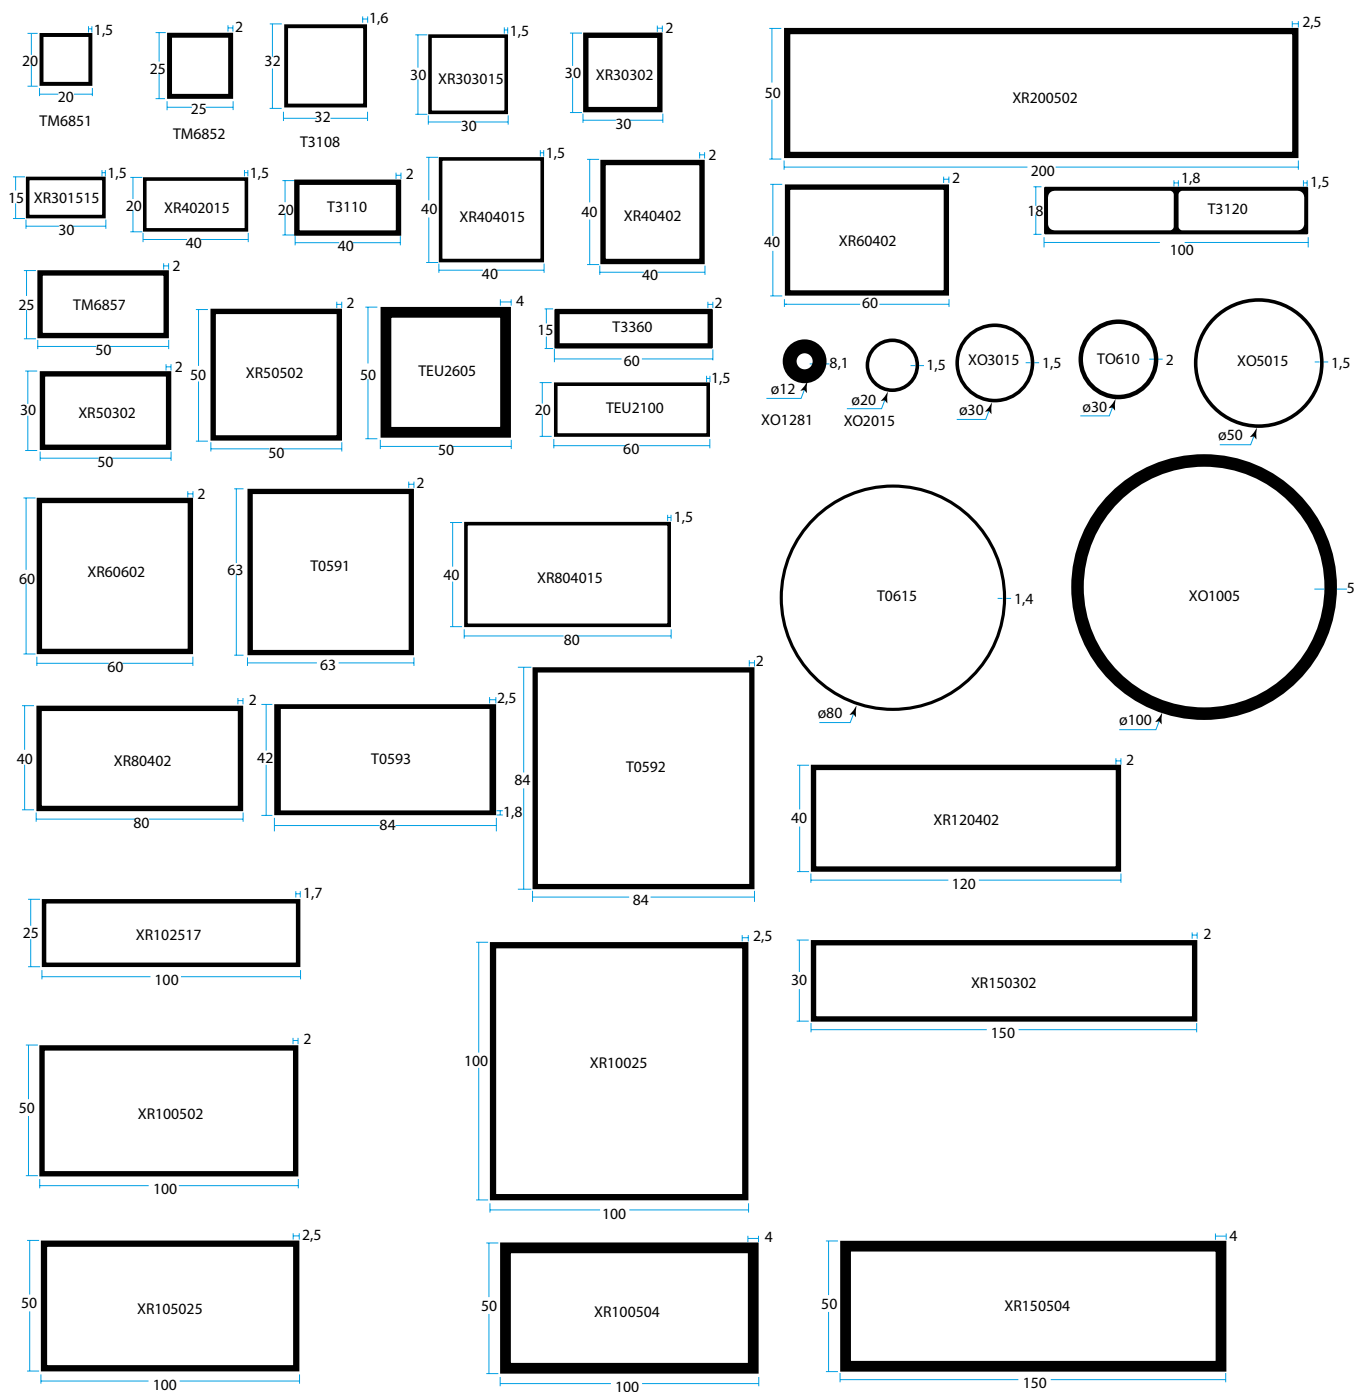

AMÉNAGEMENT

AGENCEMENT

ULT

Plus de 100 références pour la réalisation d'habillages divers sans pliage, dans toutes les finitions Technal.

Profilsés U

Profilsés plats

Profilsés T

Profilsés L