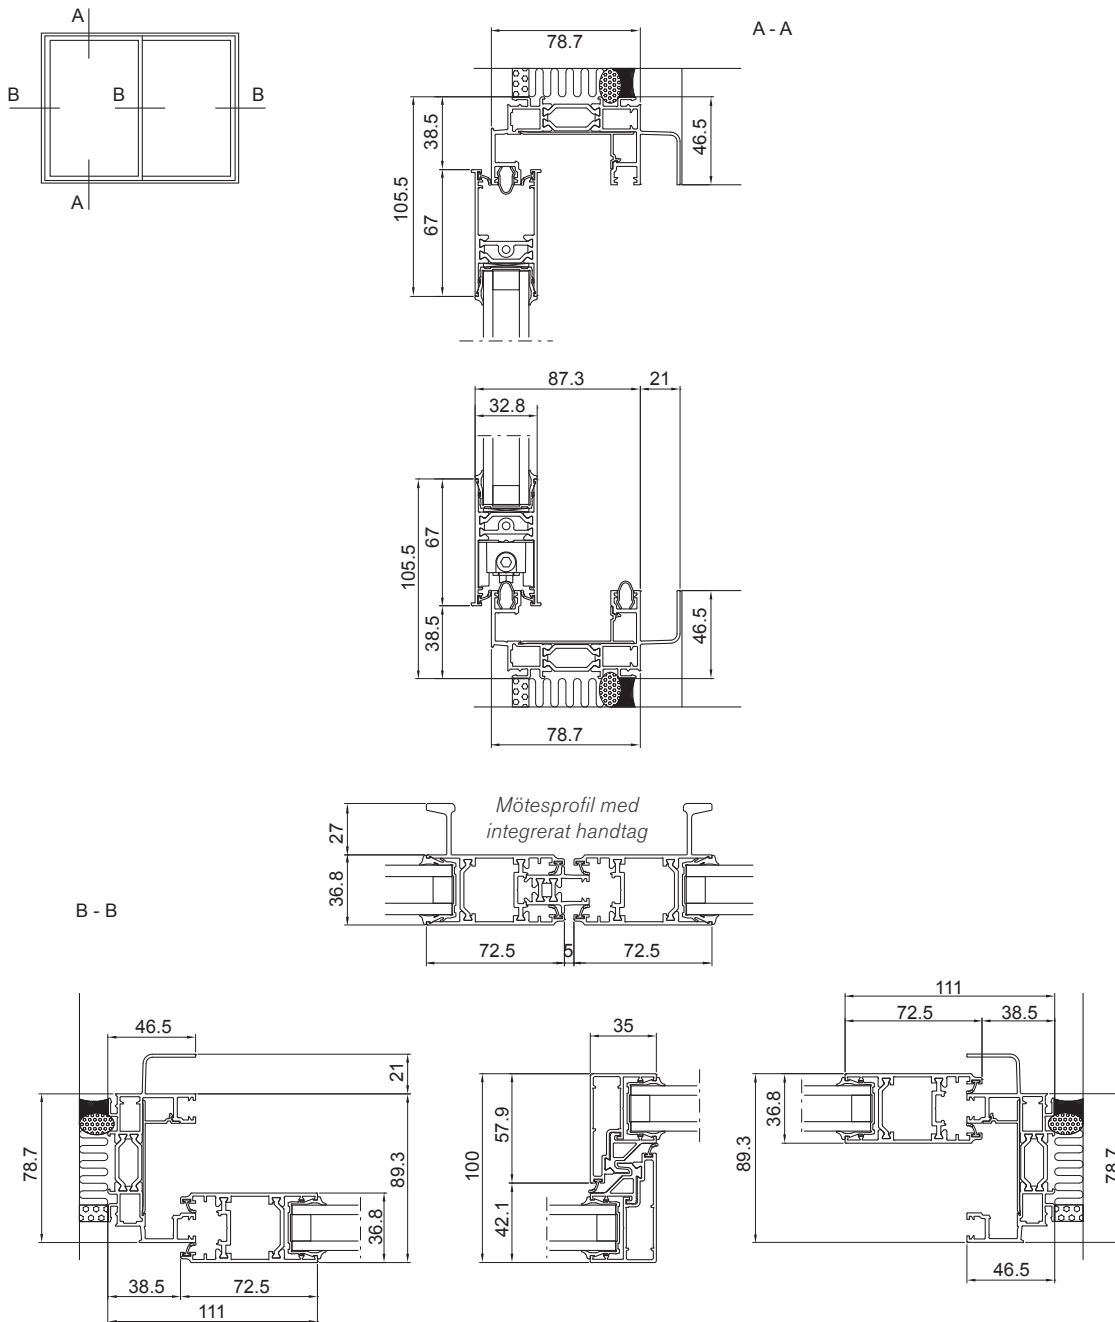

Sapa Skjuddörr 2115

Glas, U_g	0,6 W/m²K	0,9 W/m²K	1,1 W/m²K
B x H, mm	U_w W/m²K	U_w W/m²K	U_w W/m²K
2000 x 2300	Ej valbart	Ej valbart	1,9
2500 x 2300	Ej valbart	Ej valbart	1,8
3000 x 2300	Ej valbart	Ej valbart	1,8

* Teoretiska U-värdesberäkningar med hänsyn till glas, profilandel och linjärfaktor för randzonseffekt enligt EN 10077-1/2.

Profilsnitt