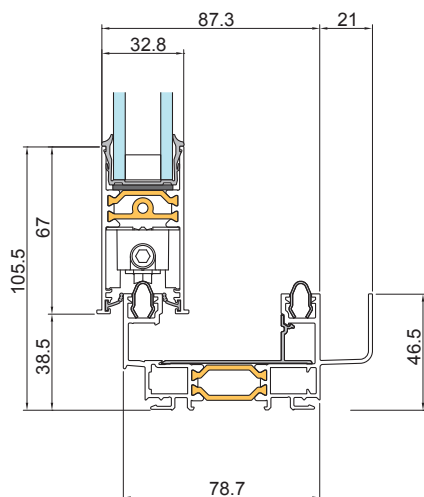

Tvåspårig med fyra skjutbara dörrblad
 Fri öppning = $KYM / 2 - 325$ mm
 $KYM = Fri\ öppning \times 2 + 650$

Beslag med ytbehandling i svart alt. vit

Handtag, insida
SV2078

Handtag, insida
SV2079

Handtag, insida
SV2080

Handtag, insida
SV2082

Handtag, in- och utsida
SV2081

Handtag, in- och utsida
SV2083

Handtag, utsida
SV2084

Handtag, utsida
SV2085

Profilsnitt

Tvåspårig med två skjutbara dörrblad

Trespårig med tre skjutbara dörrblad

Sapa Skjuddörr 2115

Glastjocklek	2-glas: 24-28 mm
Profildjup	Dörrblad: 37 mm Tvåspårig karm: 78,7 mm Trespårig karm: 141,8 mm
Dörrblad max mått	B 1400 mm. H 2400 mm.
Dörrblad max vikt	160 kg
Utförande	Två eller fyra skjutbara dörrblad i tvåspårig karm alt. tre skjutbara dörrblad i trespårig karm
Beslag	Spanjolett med tre låspunkter och handtag av aluminium. Kan fås med låsbart handtag. Även från utsidan.
Regntäthet, klass	6B enl. EN 12208
Lufttäthet, klass	3 enl. EN 12207

Sapa Skjuddörr 2115

Glas, U_g	0,6 W/m ² K	0,9 W/m ² K	1,1 W/m ² K
B x H, mm	U_w W/m ² K	U_w W/m ² K	U_w W/m ² K
2000 x 2300	Ej valbart	Ej valbart	1,9
2500 x 2300	Ej valbart	Ej valbart	1,8
3000 x 2300	Ej valbart	Ej valbart	1,8