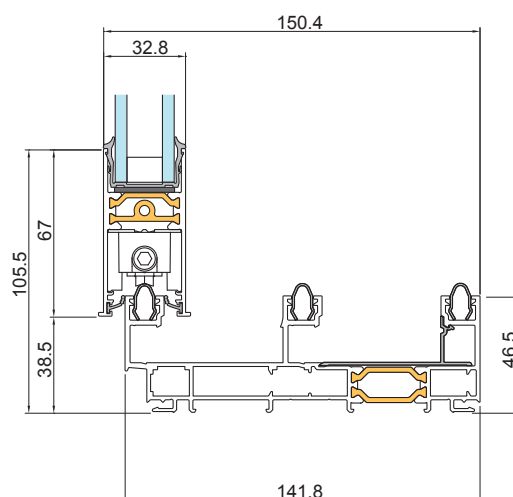

Handtag, insida
SV2082

Handtag, in- och utsida
SV2081

Handtag, in- och utsida
SV2083

Handtag, utsida
SV2084

Handtag, utsida
SV2085

Profilsnitt

Tvåspårig med två skjutbara dörrblad

Trespårig med tre skjutbara dörrblad

Sapa Skjuddörr 2115

Glastjocklek	2-glas: 24-28 mm
Profildjup	Dörrblad: 37 mm Tvåspårig karm: 78,7 mm Trespårig karm: 141,8 mm
Dörrblad max mått	B 1400 mm. H 2400 mm.
Dörrblad max vikt	160 kg
Utförande	Två eller fyra skjutbara dörrblad i tvåspårig karm alt. tre skjutbara dörrblad i trespårig karm
Beslag	Spanjolett med tre låspunkter och handtag av aluminium. Kan fås med låsbart handtag. Även från utsidan.
Regntäthet, klass	6B enl. EN 12208
Lufttäthet, klass	3 enl. EN 12207