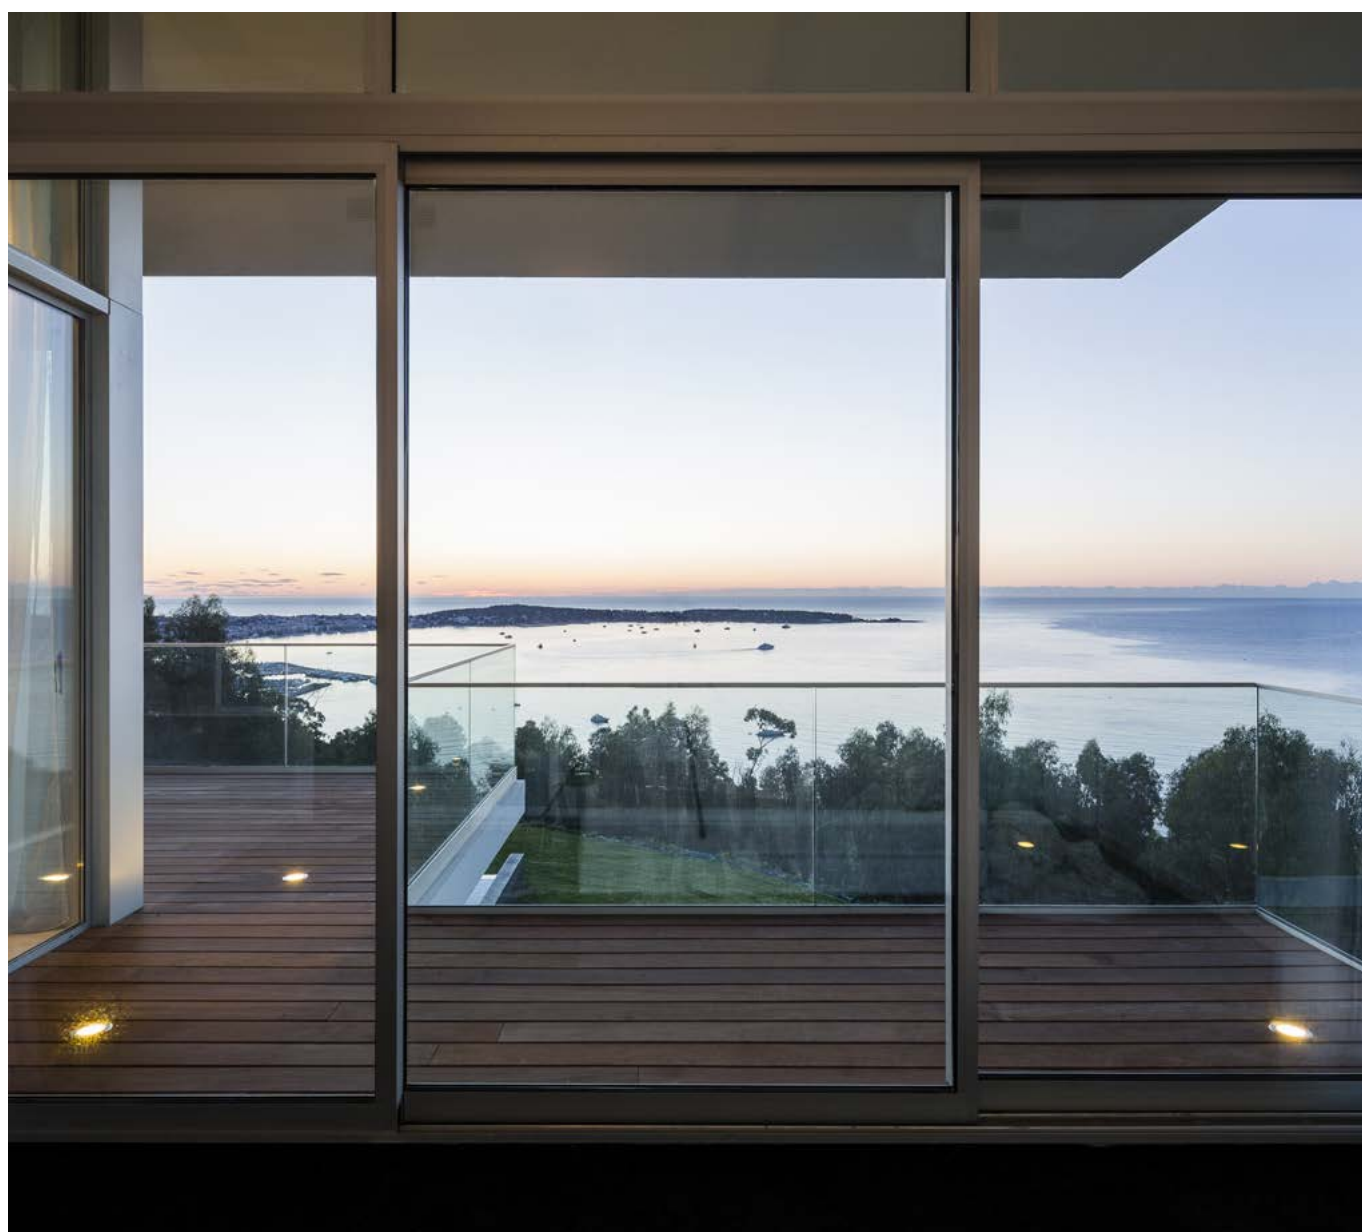

sapa:

Sapa Skjutdörr 2115

Isolerad och lättmanövrerad för uterum

Sapa Skjuddörr 2115

Vi rekommenderar Skjuddörr 2115 till isolerade uterum och vinterträdgårdar där kraven inte är lika höga som på partier i yttervägg men för dig som är ute efter en hög kvalitetskänsla. Mötesprofilen är endast 35 mm bred vilket ger minimal påverkan på utsikten och naturen kommer in i rummet.

Skjuddörren kan utföras med två eller fyra skjutbara dörrblad i tvåspårig karm alternativt med tre skjutbara dörrblad i trespårig karm.

Isolerad och lättmanövrerad skjuddörr med slätt, smäckert och modernt utseende. Finns även i trespårigt utförande. Stort utbud av handtag.