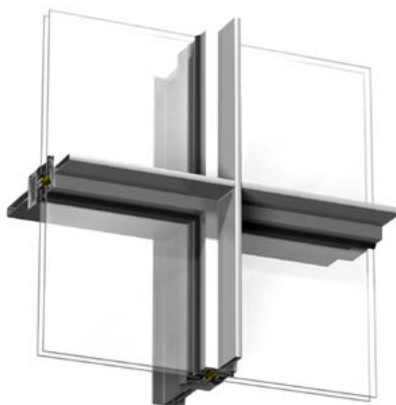

Expressive dekorprofiler 68819 i kombination horisontellt och vertikalt.