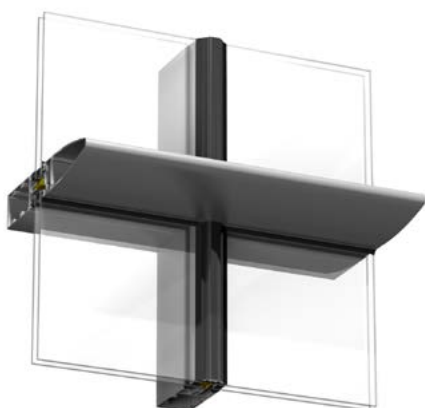

sapa:

Sapa Dekorprofiler

Gestalta med Add, Expressive och Optima

Add

Add är ett flexibelt konsolsystem för infästning av solavskärmningar, åskledare, stuprör, hängrännor, skyltar, belysning m.m. Add-profiler kan också med fördel kombineras med profiler från dekorfamiljen Expressive. Med profilens karaktäristiska spår kan man framhäva inramningen av varje glashenet för att ge en "picture frame"-effekt.

Optima dekorprofiler kan också med fördel kombineras med profiler från Expressive. Det går också att få egen design på profiler om så önskas.

Exteriöra dekorprofiler för 5050 SG och 4150 vertikalt.

Optima 42844/42845 har dold infästning.

Optima 42844/42845 vertikalt kombinerad med Expressive 68823 horisontellt.

Optima 42653 horisontellt och vertikalt, fästes med synlig skruv i rostfritt eller svartoxiderat utförande, c/c 200 mm.

Optima 42844/42845 horisontellt och vertikalt. Dold infästning av profilen som är anodiserad i kulören "rostfri look".