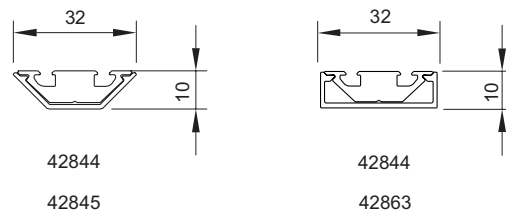

Optima 42844/42845. Dold infästning. Pulverlackerad svart.

Optima 42651 horisontellt kombinerad med 42653 vertikalt, fästes med synlig skruv i rostfritt eller i svartoxiderat utförande, c/c 200 mm.

Optima 42844/42845, dold infästning horisontellt kombinerad med Expressive 68821 vertikalt.

Optima 42844/42845 vertikalt kombinerad med Expressive 68823 horisontellt.

Optima 42653 horisontellt och vertikalt, fästes med synlig skruv i rostfritt eller svartoxiderat utförande, c/c 200 mm.

Optima 42844/42845 horisontellt och vertikalt. Dold infästning av profilen som är anodiserad i kulören "rostfri look".

Dekorprofiler Optima för synlig infästning.

Dekorprofiler Optima för dold infästning.

Optima 42844 med täcklock 42863 ger en smal exteriör profilbredd.

sapa:

Auktoriserad tillverkare

Hydro Building Systems Sweden AB