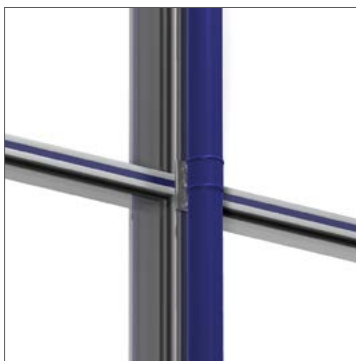

sapa:

Sapa Dekorprofiler

Gestalta med Add, Expressive och Optima

Add

Add är ett flexibelt konsolsystem för infästning av solavskärmningar, åskledare, stuprör, hängrännor, skyltar, belysning m.m. Add-profiler kan också med fördel kombineras med profiler från dekorfamiljen Expressive. Med profilens karaktäristiska spår kan man framhäva inramningen av varje glashenet för att ge en "picture frame"-effekt.

Exteriöra dekorprofiler för 4150 och 4150 SX.

Add basdekorprofil 42693. Försänkt skruv.

Add basdekorprofil 42697 med kulörprofil för att framhäva fasadens indelning och riktning.

Add basdekorprofil 42693 med gerad anslutning horisontell- och vertikalprofil, "Picture frame".

I Add 42693 ansluts stuprör och hängrännor med anpassade beslag.

I Add 42693 ansluts åskledarkabeln med en enkel och flexibel infästning.

I Add 42693 ansluts solavskärmningar och solskydd med anpassade beslag, se kapitel Solskydd.

Profilöversikt Add exteriöra dekorprofiler för 4150 och 4150 SX

Expressive

Expressive ger dig som kreatör stor frihet att låta ljus och skugga spela över fasaden. Ge fasaden riktningar, förstärk partier och element, kombinera med färgsättningar och ytbehandlingar.