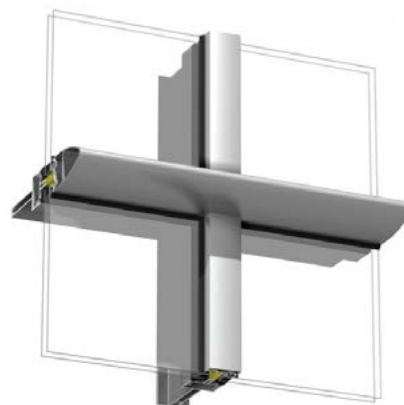

Expressive dekorprofiler 68822 i kombination med 42227 vertikalt.