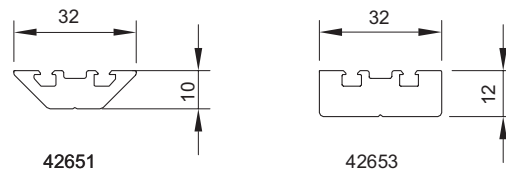

Optima 42844/42845 vertikalt kombinerad med Expressive 68823 horisontellt.

Optima 42653 horisontellt och vertikalt, fästes med synlig skruv i rostfritt eller svartoxiderat utförande, c/c 200 mm.

Optima 42844/42845 horisontellt och vertikalt. Dold infästning av profilen som är anodiserad i kulören "rostfri look".

Dekorprofiler Optima för synlig infästning.

Dekorprofiler Optima för dold infästning.

Optima 42844 med täcklock 42863 ger en smal exteriör profilbredd.

sapa:

Auktoriserad tillverkare

Hydro Building Systems Sweden AB