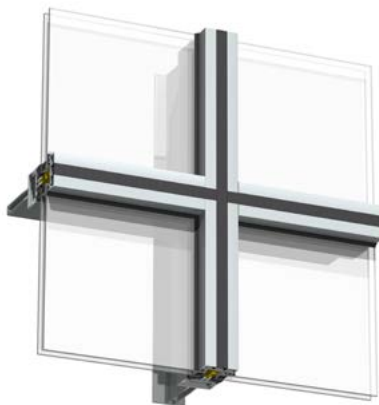

sapa:

Sapa Dekorprofiler

Gestalta med Add, Expressive och Optima

Add

Add är ett flexibelt konsolsystem för infästning av solavskärmningar, åskledare, stuprör, hängrännor, skyltar, belysning m.m. Add-profiler kan också med fördel kombineras med profiler från dekorfamiljen Expressive. Med profilens karaktäristiska spår kan man framhäva inramningen av varje glashenet för att ge en "picture frame"-effekt.

Exteriöra dekorprofiler för 4150 och 4150 SX.

Add basdekorprofil 42693. Försänkt skruv.

Add basdekorprofil 42697 med kulörprofil för att framhäva fasadens indelning och riktning.

Add basdekorprofil 42693 med gerad anslutning horisontell- och vertikalprofil, "Picture frame".

I Add 42693 ansluts stuprör och hängrännor med anpassade beslag.

I Add 42693 ansluts åskledarkabeln med en enkel och flexibel infästning.

I Add 42693 ansluts solavskärmningar och solskydd med anpassade beslag, se kapitel Solskydd.

Profilöversikt Add exteriöra dekorprofiler för 4150 och 4150 SX

Expressive

Expressive ger dig som kreatör stor frihet att låta ljus och skugga spela över fasaden. Ge fasaden riktningar, förstärk partier och element, kombinera med färgsättningar och ytbehandlingar.