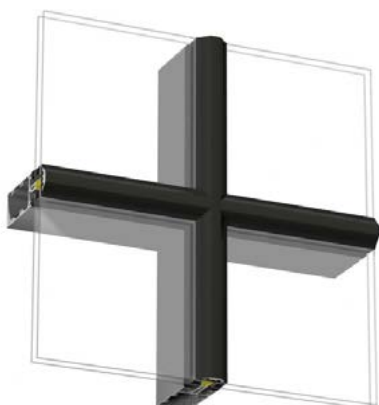

Optima

Optima erbjuder olika designmöjligheter med synliga eller dolda infästningar. Svart ytbehandling är en vanlig kombination med de endast 32 mm breda dekorprofilerna.

Optima dekorprofiler kan också med fördel kombineras med profiler från Expressive. Det går också att få egen design på profiler om så önskas.

Exteriöra dekorprofiler för 5050 SG och 4150 vertikalt.

Optima 42844/42845. Dold infästning. Pulverlackerad svart.