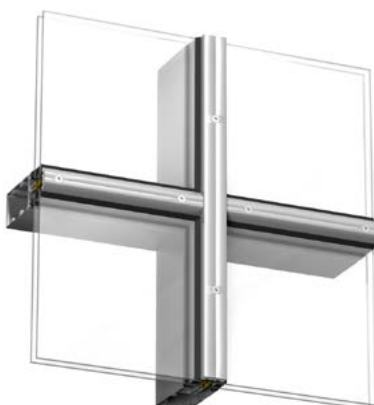

Optima 42651 horisontellt kombinerad med 42653 vertikalt, fästes med synlig skruv i rostfritt eller i svartoxiderat utförande, c/c 200 mm.