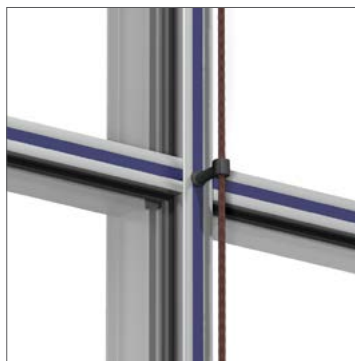

sapa:

Sapa Dekorprofiler

Gestalta med Add, Expressive och Optima

Add

Add är ett flexibelt konsolsystem för infästning av solavskärmningar, åskledare, stuprör, hängrännor, skyltar, belysning m.m. Add-profiler kan också med fördel kombineras med profiler från dekorfamiljen Expressive. Med profilens karaktäristiska spår kan man framhäva inramningen av varje glashenet för att ge en "picture frame"-effekt.

Exteriöra dekorprofiler för 4150 och 4150 SX.

Add basdekorprofil 42693. Försänkt skruv.

Add basdekorprofil 42697 med kulörprofil för att framhäva fasadens indelning och riktning.

Add basdekorprofil 42693 med gerad anslutning horisontell- och vertikalprofil, "Picture frame".

I Add 42693 ansluts stuprör och hängrännor med anpassade beslag.

I Add 42693 ansluts åskledarkabeln med en enkel och flexibel infästning.

I Add 42693 ansluts solavskärmningar och solskydd med anpassade beslag, se kapitel Solskydd.

Profilöversikt Add exteriöra dekorprofiler för 4150 och 4150 SX

Expressive

Expressive ger dig som kreatör stor frihet att låta ljus och skugga spela över fasaden. Ge fasaden riktningar, förstärk partier och element, kombinera med färgsättningar och ytbehandlingar.