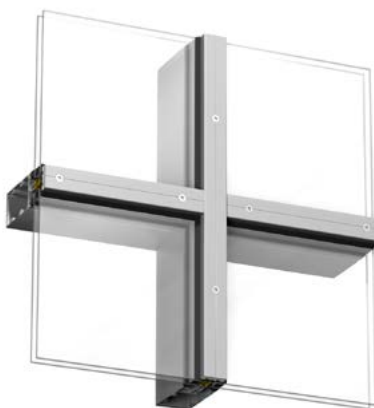

sapa:

Sapa Dekorprofiler

Gestalta med Add, Expressive och Optima

Add

Add är ett flexibelt konsolsystem för infästning av solavskärmningar, åskledare, stuprör, hängrännor, skyltar, belysning m.m. Add-profiler kan också med fördel kombineras med profiler från dekorfamiljen Expressive. Med profilens karaktäristiska spår kan man framhäva inramningen av varje glashenet för att ge en "picture frame"-effekt.

Exteriöra dekorprofiler för 4150 och 4150 SX.

Add basdekorprofil 42693. Försänkt skruv.

Add basdekorprofil 42697 med kulörprofil för att framhäva fasadens indelning och riktning.

Add basdekorprofil 42693 med gerad anslutning horisontell- och vertikalprofil, "Picture frame".

Optima 42844/42845. Dold infästning. Pulverlackerad svart.

Optima 42651 horisontellt kombinerad med 42653 vertikalt, fästes med synlig skruv i rostfritt eller i svartoxiderat utförande, c/c 200 mm.

Optima 42844/42845, dold infästning horisontellt kombinerad med Expressive 68821 vertikalt.

Optima 42844/42845 vertikalt kombinerad med Expressive 68823 horisontellt.

Optima 42653 horisontellt och vertikalt, fästes med synlig skruv i rostfritt eller svartoxiderat utförande, c/c 200 mm.

Optima 42844/42845 horisontellt och vertikalt. Dold infästning av profilen som är anodiserad i kulören "rostfri look".