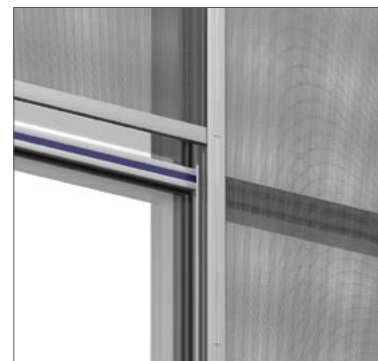

sapa:

Sapa Dekorprofiler

Gestalta med Add, Expressive och Optima

Add

Add är ett flexibelt konsolsystem för infästning av solavskärmningar, åskledare, stuprör, hängrännor, skyltar, belysning m.m. Add-profiler kan också med fördel kombineras med profiler från dekorfamiljen Expressive. Med profilens karaktäristiska spår kan man framhäva inramningen av varje glashenet för att ge en "picture frame"-effekt.

Exteriöra dekorprofiler för 4150 och 4150 SX.

Add basdekorprofil 42693. Försänkt skruv.

Add basdekorprofil 42697 med kulörprofil för att framhäva fasadens indelning och riktning.

Add basdekorprofil 42693 med gerad anslutning horisontell- och vertikalprofil, "Picture frame".

I Add 42693 ansluts stuprör och hängrännor med anpassade beslag.

I Add 42693 ansluts åskledarkabeln med en enkel och flexibel infästning.

I Add 42693 ansluts solavskärmningar och solskydd med anpassade beslag, se kapitel Solskydd.