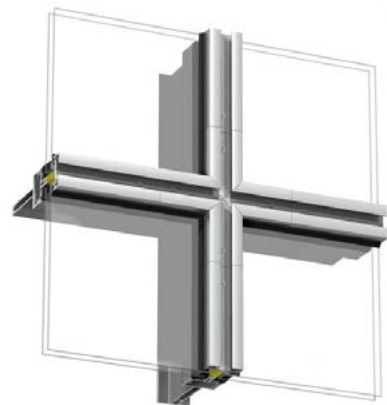

sapa:

Sapa Dekorprofiler

Gestalta med Add, Expressive och Optima

Add

Add är ett flexibelt konsolsystem för infästning av solavskärmningar, åskledare, stuprör, hängrännor, skyltar, belysning m.m. Add-profiler kan också med fördel kombineras med profiler från dekorfamiljen Expressive. Med profilens karaktäristiska spår kan man framhäva inramningen av varje glashenet för att ge en "picture frame"-effekt.

Exteriöra dekorprofiler för 4150 och 4150 SX.

Add basdekorprofil 42693. Försänkt skruv.

Add basdekorprofil 42697 med kulörprofil för att framhäva fasadens indelning och riktning.

Add basdekorprofil 42693 med gerad anslutning horisontell- och vertikalprofil, "Picture frame".

I Add 42693 ansluts stuprör och hängrännor med anpassade beslag.

I Add 42693 ansluts åskledarkabeln med en enkel och flexibel infästning.

I Add 42693 ansluts solavskärmningar och solskydd med anpassade beslag, se kapitel Solskydd.