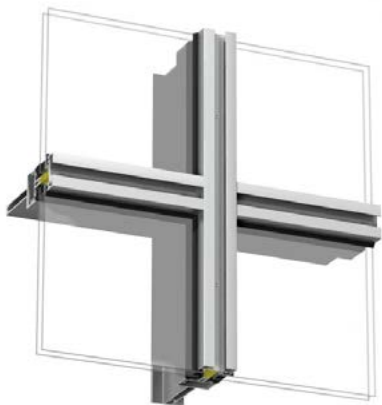

sapa:

Sapa Dekorprofiler

Gestalta med Add, Expressive och Optima

Add

Add är ett flexibelt konsolsystem för infästning av solavskärmningar, åskledare, stuprör, hängrännor, skyltar, belysning m.m. Add-profiler kan också med fördel kombineras med profiler från dekorfamiljen Expressive. Med profilens karaktäristiska spår kan man framhäva inramningen av varje glashenet för att ge en "picture frame"-effekt.

Exteriöra dekorprofiler för 4150 och 4150 SX.

Add basdekorprofil 42693. Försänkt skruv.

Add basdekorprofil 42697 med kulörprofil för att framhäva fasadens indelning och riktning.

Add basdekorprofil 42693 med gerad anslutning horisontell- och vertikalprofil, "Picture frame".

I Add 42693 ansluts stuprör och hängrännor med anpassade beslag.

I Add 42693 ansluts åskledarkabeln med en enkel och flexibel infästning.

I Add 42693 ansluts solavskärmningar och solskydd med anpassade beslag, se kapitel Solskydd.