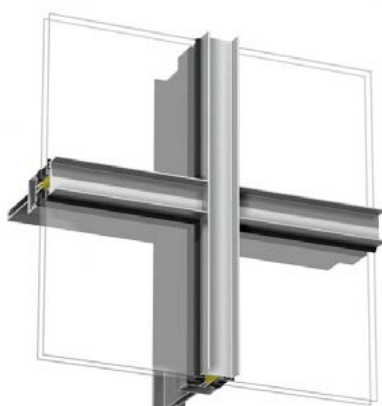

Expressive dekorprofiler 42678