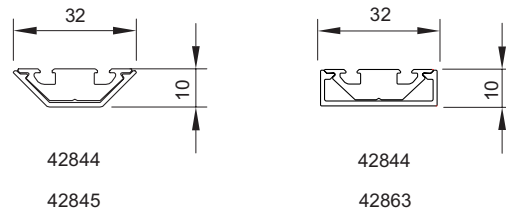

Optima 42844/42845, skjult fastgørelse horisontalt kombineret med Expressive 68821 vertikalt

Optima 42844/42845 vertikalt kombineret med Expressive 68823 horisontalt

Optima 42653 horisontalt og vertikalt, fastgøres med synlig skrue i rustfri eller sortoxideret udførelse, CC 200 mm

Optima 42844/42845 horisontalt og vertikalt. Skjult fastgørelse af profilet, som er anodiseret med overfladen rustfrit look

Dekorprofiler Optima til synlig fastgørelse

Dekorprofiler Optima til skjult fastgørelse