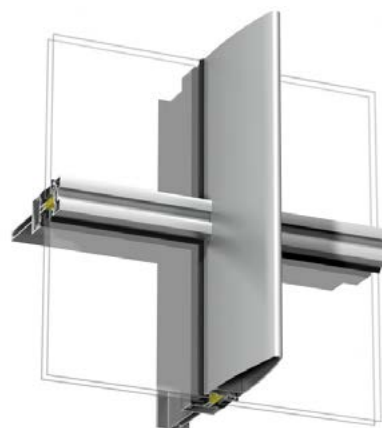

Expressive dekorprofiler 42693 horisontalt kombineret med 68823 vertikalt