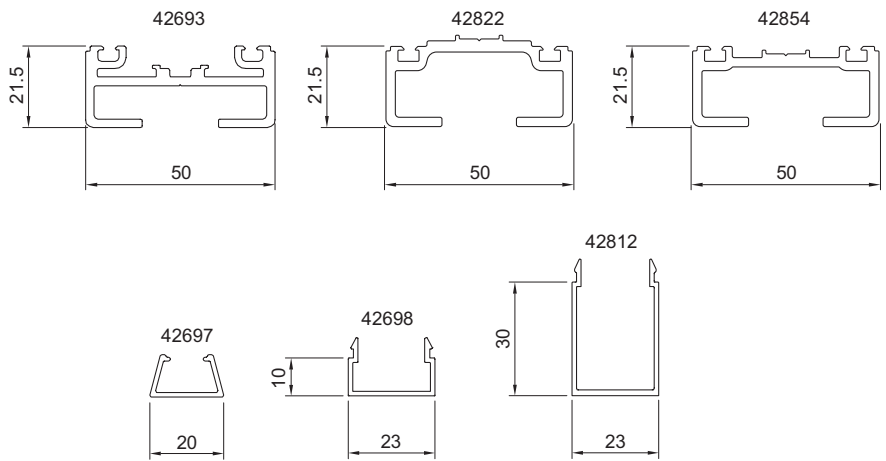

Profilverst, Add udvendige dekorprofiler til 4150 og 4150 SX