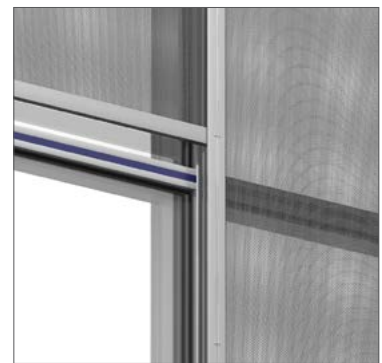

sapa:

Sapa Dekorprofiler

Design med Add, Expressive og Optima

Add

Add er et fleksibelt konsolsystem til montage af solafskærmninger, lynafledere, nedløbsrør, tagrender, skilte, belysning mv. Add-profiler kan endvidere med fordel kombineres med profiler fra dekorserien Expressive. Med profilets karakteristiske spor kan man fremhæve indramningen af hver enkelt glasenhed for at opnå en "picture frame"-effekt.

*I Add 42693 tilsluttes nedløbsrør og
tagrender med tilpassede beslag*

*I Add 42693 tilsluttes lynaflederkabler
med et enkelt og fleksibelt beslag*

*I Add 42693 tilsluttes solafskærmninger
og solskodder med tilpassede beslag,
se kapitel K Solafskærmning*

Profilverst, Add udvendige dekorprofiler til 4150 og 4150 SX

Expressive

Expressive giver stor designfrihed til at lade lys og skygge spille over facaden. Giv facaden retninger, understreg partier og elementer, kombinér med farvesætninger og overfladebehandlinger.