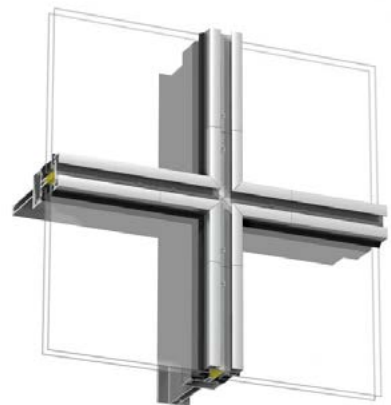

sapa:

Sapa Dekorprofiler

Design med Add, Expressive og Optima

Add

Add er et fleksibelt konsolsystem til montage af solafskærmninger, lynafledere, nedløbsrør, tagrender, skilte, belysning mv. Add-profiler kan endvidere med fordel kombineres med profiler fra dekorserien Expressive. Med profilets karakteristiske spor kan man fremhæve indramningen af hver enkelt glasenhed for at opnå en "picture frame"-effekt.

Udvendige dekorprofiler til 4150 og 4150 SX.

*Add basisdekorprofil 42693
Undersænket skrue*

*Add basisdekorprofil 42697 med kulørt
profil for at fremhæve facadens opdeling
og retning*

*Add basisdekorprofil 42693 med
geringsamling af horisontalt og vertikalt
profil, "picture frame"*

*I Add 42693 tilsluttes nedløbsrør og
tagrender med tilpassede beslag*

*I Add 42693 tilsluttes lynaflederkabler
med et enkelt og fleksibelt beslag*

*I Add 42693 tilsluttes solafskærmninger
og solskodder med tilpassede beslag,
se kapitel K Solafskærmning*