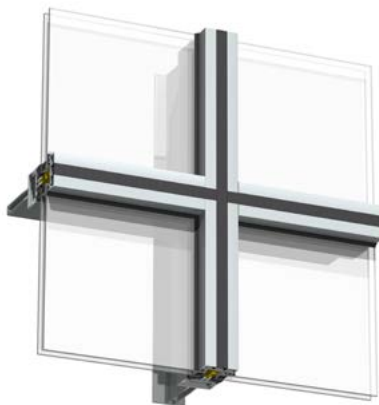

sapa:

Sapa Dekorprofiler

Design med Add, Expressive og Optima

Add

Add er et fleksibelt konsolsystem til montage af solafskærmninger, lynafledere, nedløbsrør, tagrender, skilte, belysning mv. Add-profiler kan endvidere med fordel kombineres med profiler fra dekorserien Expressive. Med profilets karakteristiske spor kan man fremhæve indramningen af hver enkelt glasenhed for at opnå en "picture frame"-effekt.

Udvendige dekorprofiler til 4150 og 4150 SX.

*Add basisdekorprofil 42693
Undersænket skrue*

*Add basisdekorprofil 42697 med kulørt
profil for at fremhæve facadens opdeling
og retning*

*Add basisdekorprofil 42693 med
geringsamling af horisontalt og vertikalt
profil, "picture frame"*

*I Add 42693 tilsluttes nedløbsrør og
tagrender med tilpassede beslag*

*I Add 42693 tilsluttes lynaflederkabler
med et enkelt og fleksibelt beslag*

*I Add 42693 tilsluttes solafskærmninger
og solskodder med tilpassede beslag,
se kapitel K Solafskærmning*

Profilverst, Add udvendige dekorprofiler til 4150 og 4150 SX

Expressive

Expressive giver stor designfrihed til at lade lys og skygge spille over facaden. Giv facaden retninger, understreg partier og elementer, kombinér med farvesætninger og overfladebehandlinger.