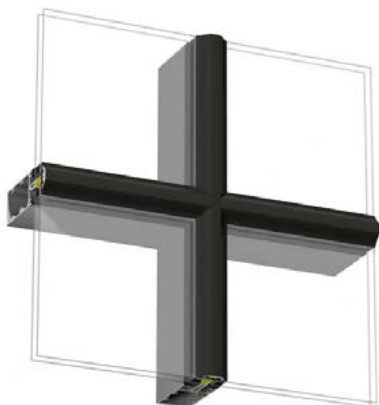

Optima

Optima tilbyder forskellige designmuligheder med synlige eller skjulte fastgørelser. Sort overfladebehandling er en almindelig kombination med de kun 32 mm brede dekorprofiler.

Optima dekorprofiler kan også med fordel kombineres med dekorserien Expressive. Det er endvidere muligt at få sit eget design på profilerne, hvis det ønskes.

Udvendige dekorprofiler til 5050 SG og 4150 vertikalt.

Optima 42844/42845. Skjult fastgørelse. Pulverlakeret sort