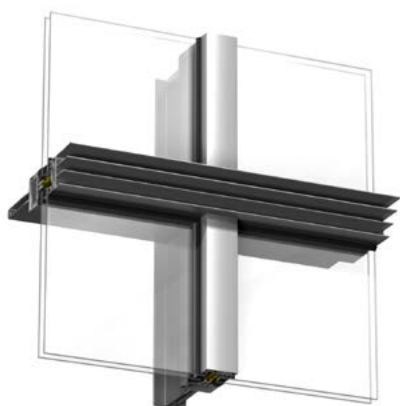

Expressive

Expressive giver stor designfrihed til at lade lys og skygge spille over facaden. Giv facaden retninger, understreg partier og elementer, kombinér med farvesætninger og overfladebehandlinger.

Expressive dekorprofiler kan også kombineres med profiler fra dekorserierne Add og Optima. Det er endvidere muligt at få sit eget design på profilerne, hvis det ønskes.

Udvendige dekorprofiler til 4150 og 4150 SX

Expressive dekorprofiler 42694 horisontalt kombineret med 42227 vertikalt