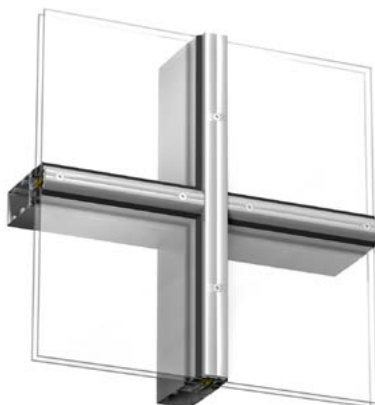

Udvendige dekorprofiler til 5050 SG og 4150 vertikalt.

Optima 42844/42845 har skjult fastgørelse

Optima 42844/42845. Skjult fastgørelse. Pulverlakeret sort

Optima 42651 horisontalt kombineret med 42653 vertikalt, fastgøres med synlig skrue i rustfri eller sortoxideret udførelse, c/c 200 mm

Optima 42844/42845, skjult fastgørelse horisontalt kombineret med Expressive 68821 vertikalt

Optima 42844/42845 vertikalt kombineret med Expressive 68823 horisontalt

Optima 42653 horisontalt og vertikalt, fastgøres med synlig skrue i rustfri eller sortoxideret udførelse, CC 200 mm