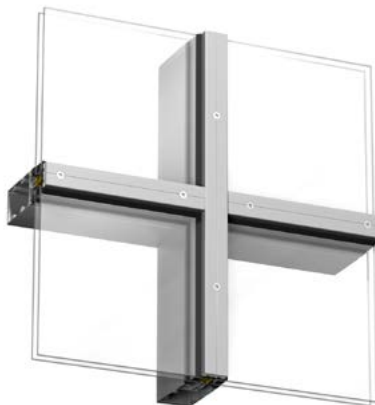

Udvendige dekorprofiler til 5050 SG og 4150 vertikalt.

Optima 42844/42845 har skjult fastgørelse

Optima 42844/42845. Skjult fastgørelse. Pulverlakeret sort

Optima 42651 horisontalt kombineret med 42653 vertikalt, fastgøres med synlig skrue i rustfri eller sortoxideret udførelse, c/c 200 mm

Optima 42844/42845, skjult fastgørelse horisontalt kombineret med Expressive 68821 vertikalt

Optima 42844/42845 vertikalt kombineret med Expressive 68823 horisontalt

Optima 42653 horisontalt og vertikalt, fastgøres med synlig skrue i rustfri eller sortoxideret udførelse, CC 200 mm