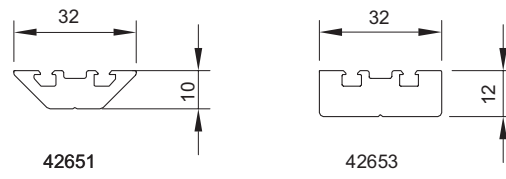

Optima 42844/42845, skjult fastgørelse horisontalt kombineret med Expressive 68821 vertikalt

Optima 42844/42845 vertikalt kombineret med Expressive 68823 horisontalt

Optima 42653 horisontalt og vertikalt, fastgøres med synlig skrue i rustfri eller sortoxideret udførelse, CC 200 mm

Optima 42844/42845 horisontalt og vertikalt. Skjult fastgørelse af profilet, som er anodiseret med overfladen rustfrit look

Dekorprofiler Optima til synlig fastgørelse

Dekorprofiler Optima til skjult fastgørelse