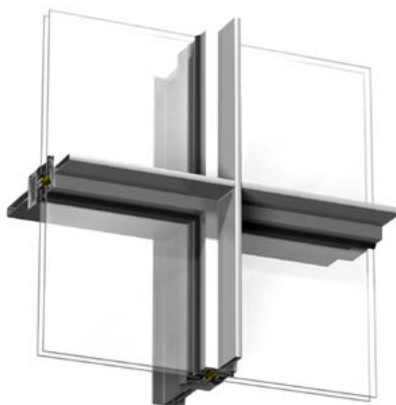

Expressive dekorprofiler 68819 kombineret horisontalt og vertikalt