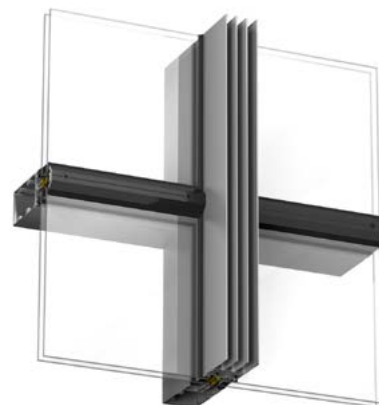

Udvendige dekorprofiler til 5050 SG og 4150 vertikalt.

Optima 42844/42845 har skjult fastgørelse

Optima 42844/42845. Skjult fastgørelse. Pulverlakeret sort

Optima 42651 horisontalt kombineret med 42653 vertikalt, fastgøres med synlig skrue i rustfri eller sortoxideret udførelse, c/c 200 mm

Optima 42844/42845, skjult fastgørelse horisontalt kombineret med Expressive 68821 vertikalt

Optima 42844/42845 vertikalt kombineret med Expressive 68823 horisontalt

Optima 42653 horisontalt og vertikalt, fastgøres med synlig skrue i rustfri eller sortoxideret udførelse, CC 200 mm