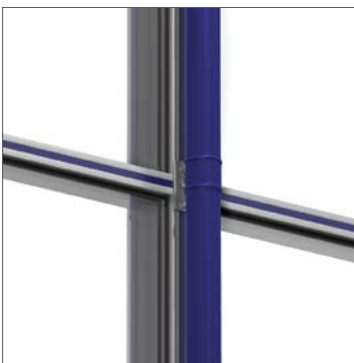

sapa:

Sapa Dekorprofiler

Design med Add, Expressive og Optima

Add

Add er et fleksibelt konsolsystem til montage af solafskærmninger, lynafledere, nedløbsrør, tagrender, skilte, belysning mv. Add-profiler kan endvidere med fordel kombineres med profiler fra dekorserien Expressive. Med profilets karakteristiske spor kan man fremhæve indramningen af hver enkelt glasenhed for at opnå en "picture frame"-effekt.

Udvendige dekorprofiler til 4150 og 4150 SX.

*Add basisdekorprofil 42693
Undersænket skrue*

*Add basisdekorprofil 42697 med kulørt
profil for at fremhæve facadens opdeling
og retning*

*Add basisdekorprofil 42693 med
geringsamling af horisontalt og vertikalt
profil, "picture frame"*

*I Add 42693 tilsluttes nedløbsrør og
tagrender med tilpassede beslag*

*I Add 42693 tilsluttes lynaflederkabler
med et enkelt og fleksibelt beslag*

*I Add 42693 tilsluttes solafskærmninger
og solskodder med tilpassede beslag,
se kapitel K Solafskærmning*

Profilverst, Add udvendige dekorprofiler til 4150 og 4150 SX

Expressive

Expressive giver stor designfrihed til at lade lys og skygge spille over facaden. Giv facaden retninger, understreg partier og elementer, kombinér med farvesætninger og overfladebehandlinger.