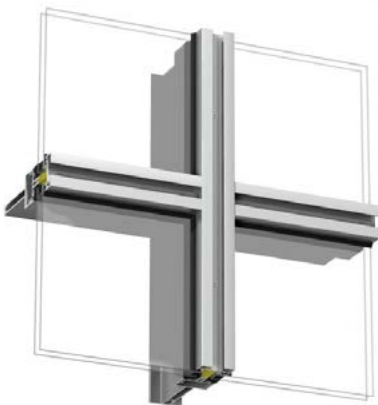

sapa:

Sapa Dekorprofiler

Design med Add, Expressive og Optima

Add

Add er et fleksibelt konsolsystem til montage af solafskærmninger, lynafledere, nedløbsrør, tagrender, skilte, belysning mv. Add-profiler kan endvidere med fordel kombineres med profiler fra dekorserien Expressive. Med profilets karakteristiske spor kan man fremhæve indramningen af hver enkelt glasenhed for at opnå en "picture frame"-effekt.

Udvendige dekorprofiler til 4150 og 4150 SX.

*Add basisdekorprofil 42693
Undersænket skrue*

*Add basisdekorprofil 42697 med kulørt
profil for at fremhæve facadens opdeling
og retning*

*Add basisdekorprofil 42693 med
geringsamling af horisontalt og vertikalt
profil, "picture frame"*

*I Add 42693 tilsluttes nedløbsrør og
tagrender med tilpassede beslag*

*I Add 42693 tilsluttes lynaflederkabler
med et enkelt og fleksibelt beslag*

*I Add 42693 tilsluttes solafskærmninger
og solskodder med tilpassede beslag,
se kapitel K Solafskærmning*

Profilverst, Add udvendige dekorprofiler til 4150 og 4150 SX

Expressive

Expressive giver stor designfrihed til at lade lys og skygge spille over facaden. Giv facaden retninger, understreg partier og elementer, kombinér med farvesætninger og overfladebehandlinger.