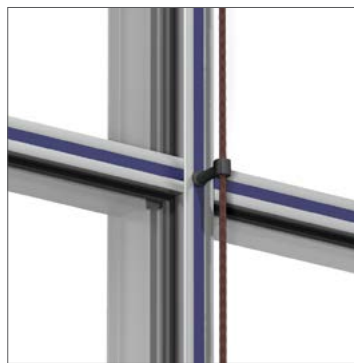

sapa:

Sapa Dekorprofiler

Design med Add, Expressive og Optima

Add

Add er et fleksibelt konsolsystem til montage af solafskærmninger, lynafledere, nedløbsrør, tagrender, skilte, belysning mv. Add-profiler kan endvidere med fordel kombineres med profiler fra dekorserien Expressive. Med profilets karakteristiske spor kan man fremhæve indramningen af hver enkelt glasenhed for at opnå en "picture frame"-effekt.

Udvendige dekorprofiler til 4150 og 4150 SX.

*Add basisdekorprofil 42693
Undersænket skrue*

*Add basisdekorprofil 42697 med kulørt
profil for at fremhæve facadens opdeling
og retning*

*Add basisdekorprofil 42693 med
geringsamling af horisontalt og vertikalt
profil, "picture frame"*

*I Add 42693 tilsluttes nedløbsrør og
tagrender med tilpassede beslag*

*I Add 42693 tilsluttes lynaflederkabler
med et enkelt og fleksibelt beslag*

*I Add 42693 tilsluttes solafskærmninger
og solskodder med tilpassede beslag,
se kapitel K Solafskærmning*

Profilverst, Add udvendige dekorprofiler til 4150 og 4150 SX

Expressive

Expressive giver stor designfrihed til at lade lys og skygge spille over facaden. Giv facaden retninger, understreg partier og elementer, kombinér med farvesætninger og overfladebehandlinger.