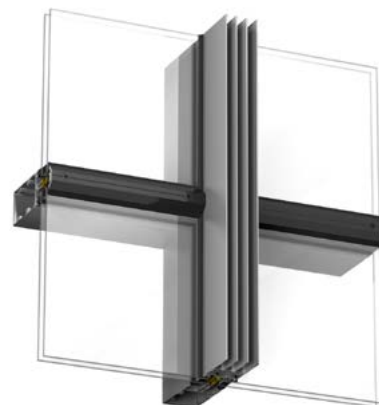

Utvendige dekorprofiler for 5050 SG og 4150 vertikalt.

Optima 42844/42845 har skjult innfesting.

Optima 42844/42845. Skjult innfesting. Pulverlakkert sort.

Optima 42651 horisontalt kombinert med 42653 vertikalt, festes med synlig skrue i rustfri eller i sort utførelse, c/c 200 mm.

Optima 42844/42845, skjult innfesting horisontalt kombinert med Expressive 68821 vertikalt.

Optima 42844/42845 vertikalt kombinert med Expressive 68823 horisontalt.

Optima 42653 horisontalt og vertikalt, festes med synlig skrue i rustfri eller i sort utførelse, c/c 200 mm.