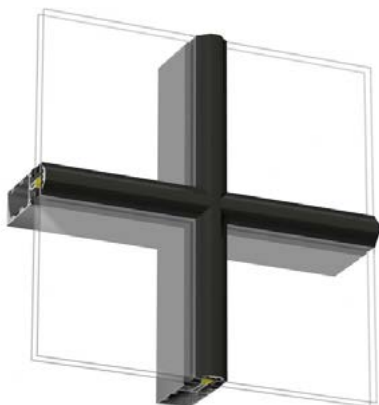

Optima

Optima tilbyr ulike designmuligheter med synlig eller skjult innfesting. Sort overflatebehandling er vanlig å kombinere med dekorprofilene som kun har en bredde på 32 mm.

Optima dekorprofiler kan med fordel kombineres med profiler fra Expressive. Det er også mulig å få egen design på profiler dersom det er ønskelig.

Utvendige dekorprofiler for 5050 SG og 4150 vertikalt.

Optima 42844/42845 har skjult innfesting.

Optima 42844/42845. Skjult innfesting. Pulverlakkert sort.

Optima 42651 horisontalt kombinert med 42653 vertikalt, festes med synlig skrue i rustfri eller i sort utførelse, c/c 200 mm.

Optima 42844/42845, skjult innfesting horisontalt kombinert med Expressive 68821 vertikalt.

Optima 42844/42845 vertikalt kombinert med Expressive 68823 horisontalt.

Optima 42653 horisontalt og vertikalt, festes med synlig skrue i rustfri eller i sort utførelse, c/c 200 mm.