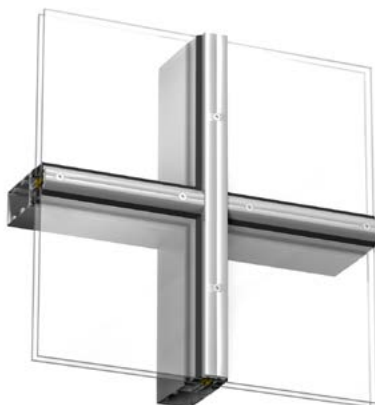

Utvendige dekorprofiler for 5050 SG og 4150 vertikalt.

Optima 42844/42845 har skjult innfesting.

Optima 42844/42845. Skjult innfesting. Pulverlakkert sort.

Optima 42651 horisontalt kombinert med 42653 vertikalt, festes med synlig skrue i rustfri eller i sort utførelse, c/c 200 mm.