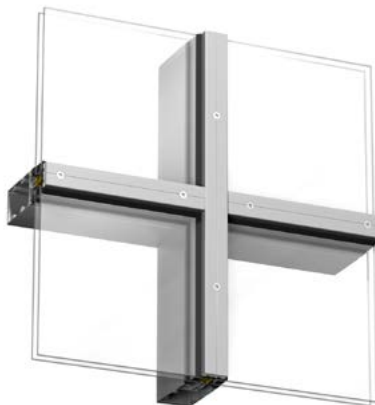

Utvendige dekorprofiler for 5050 SG og 4150 vertikalt.

Optima 42844/42845 har skjult innfesting.

Optima 42844/42845. Skjult innfesting. Pulverlakkert sort.

Optima 42651 horisontalt kombinert med 42653 vertikalt, festes med synlig skrue i rustfri eller i sort utførelse, c/c 200 mm.

Optima 42844/42845, skjult innfesting horisontalt kombinert med Expressive 68821 vertikalt.

Optima 42844/42845 vertikalt kombinert med Expressive 68823 horisontalt.

Optima 42653 horisontalt og vertikalt, festes med synlig skrue i rustfri eller i sort utførelse, c/c 200 mm.