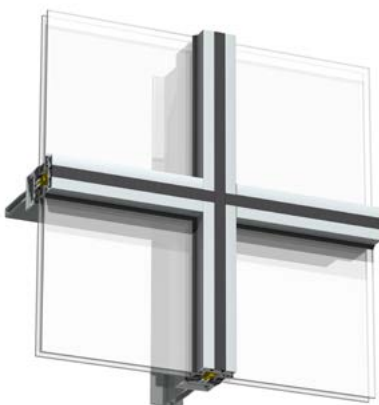

sapa:

Sapa Dekorprofiler

Fri utforming med Add, Expressive og Optima

Add

Add er et fleksibelt konsollsystem for innfesting av solskjerming, lynavledere, nedløpsrør, takrenner, skilt, belysning m.m. Add-profiler kan også med fordel kombineres med profiler fra dekorfamilien Expressive. Med profilens karakteristiske spor kan man fremheve innrammingen av hver glassenhet for å skape en "picture frame"-effekt.

Utvendige dekorprofiler for 4150 og 4150 SX.

Add basisdekorprofil 42693. Forsenket skruer.

Add basisdekorprofil 42697 med kulørprofil for å fremheve fasadens inndeling og retning.

Add basisdekorprofil 42693 med gjæret overgang mellom horisontal- og vertikalprofil, "Picture frame".

I Add 42693 monteres nedløpsrør og takrenner med tilpassede beslag.

I Add 42693 monteres lynavlederkabelen med en enkel og fleksibel innfesting.

I Add 42693 monteres solskjerming og solscreen med tilpassede beslag, se kapitlet Solskjerming.