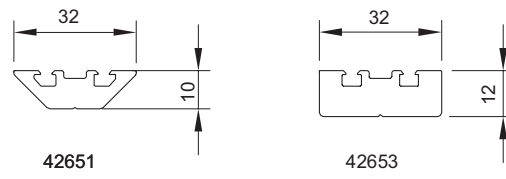

Utvendige dekorprofiler for 5050 SG og 4150 vertikalt.

Optima 42844/42845 har skjult innfesting.

Optima 42844/42845. Skjult innfesting. Pulverlakkert sort.

Optima 42651 horisontalt kombinert med 42653 vertikalt, festes med synlig skrue i rustfri eller i sort utførelse, c/c 200 mm.

Optima 42844/42845, skjult innfesting horisontalt kombinert med Expressive 68821 vertikalt.

Optima 42844/42845 vertikalt kombinert med Expressive 68823 horisontalt.

Optima 42653 horisontalt og vertikalt, festes med synlig skrue i rustfri eller i sort utførelse, c/c 200 mm.

Optima 42844/42845 horisontalt og vertikalt. Skjult innfesting av profilen som er anodisert i kuløren "rustfri look".

Dekorprofiler Optima for synlig innfesting.

Dekorprofiler Optima for skjult innfesting.