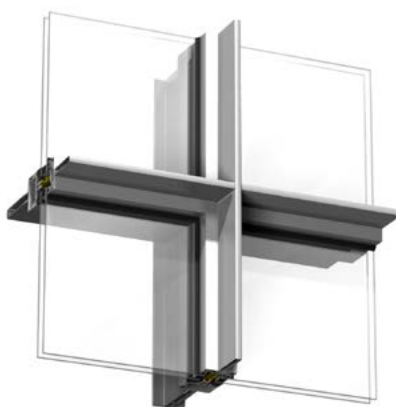

Expressive dekorprofiler 68819 i kombinasjon horisontalt og vertikalt.