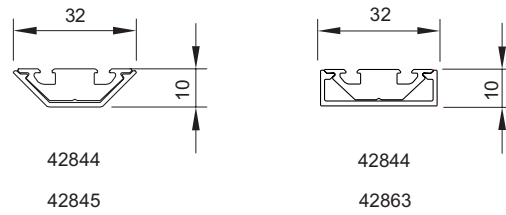

Utvendige dekorprofiler for 5050 SG og 4150 vertikalt.

Optima 42844/42845 har skjult innfesting.

Optima 42844/42845. Skjult innfesting. Pulverlakkert sort.

Optima 42651 horisontalt kombinert med 42653 vertikalt, festes med synlig skrue i rustfri eller i sort utførelse, c/c 200 mm.

Optima 42844/42845, skjult innfesting horisontalt kombinert med Expressive 68821 vertikalt.

Optima 42844/42845 vertikalt kombinert med Expressive 68823 horisontalt.

Optima 42653 horisontalt og vertikalt, festes med synlig skrue i rustfri eller i sort utførelse, c/c 200 mm.

Optima 42844/42845 horisontalt og vertikalt. Skjult innfesting av profilen som er anodisert i kuløren "rustfri look".

Dekorprofiler Optima for synlig innfesting.

Dekorprofiler Optima for skjult innfesting.