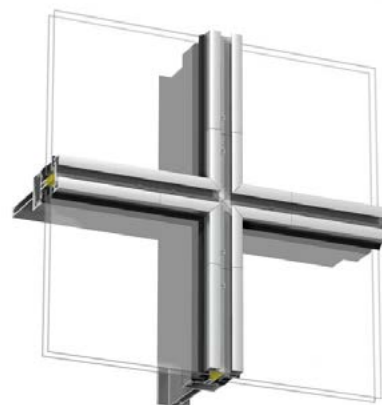

sapa:

Sapa Dekorprofiler

Fri utforming med Add, Expressive og Optima

Add

Add er et fleksibelt konsollsystem for innfesting av solskjerming, lynavledere, nedløpsrør, takrenner, skilt, belysning m.m. Add-profiler kan også med fordel kombineres med profiler fra dekorfamilien Expressive. Med profilens karakteristiske spor kan man fremheve innrammingen av hver glassenhet for å skape en "picture frame"-effekt.

Utvendige dekorprofiler for 4150 og 4150 SX.

Add basisdekorprofil 42693. Forsenket skruer.

Add basisdekorprofil 42697 med kulørprofil for å fremheve fasadens inndeling og retning.

Add basisdekorprofil 42693 med gjæret overgang mellom horisontal- og vertikalprofil, "Picture frame".

I Add 42693 monteres nedløpsrør og takrenner med tilpassede beslag.

I Add 42693 monteres lynavlederkabelen med en enkel og fleksibel innfesting.

I Add 42693 monteres solskjerming og solscreen med tilpassede beslag, se kapitlet Solskjerming.