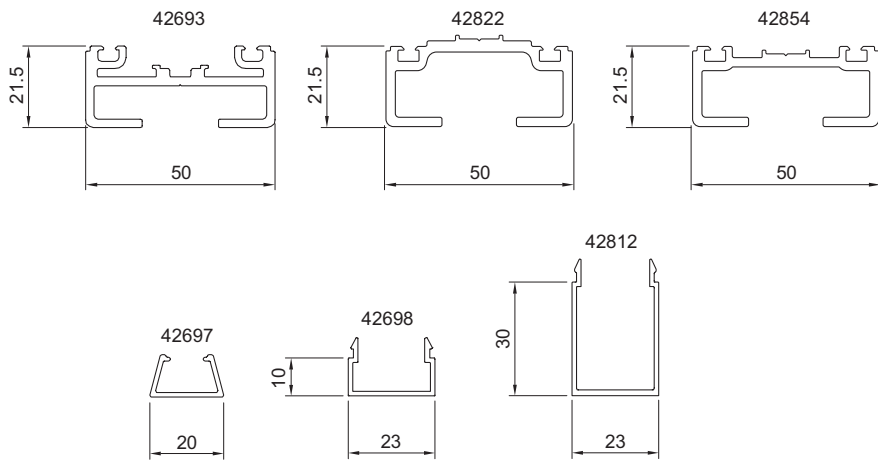

Profilersikt Add. Utvendige dekorprofiler for 4150 og 4150 SX