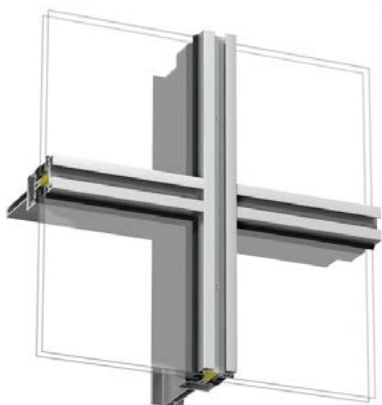

sapa:

Sapa Dekorprofiler

Fri utforming med Add, Expressive og Optima

Add

Add er et fleksibelt konsollsystem for innfesting av solskjerming, lynavledere, nedløpsrør, takrenner, skilt, belysning m.m. Add-profiler kan også med fordel kombineres med profiler fra dekorfamilien Expressive. Med profilens karakteristiske spor kan man fremheve innrammingen av hver glassenhet for å skape en "picture frame"-effekt.

Utvendige dekorprofiler for 4150 og 4150 SX.

Add basisdekorprofil 42693. Forsenket skruer.

Add basisdekorprofil 42697 med kulørprofil for å fremheve fasadens inndeling og retning.

Add basisdekorprofil 42693 med gjæret overgang mellom horisontal- og vertikalprofil, "Picture frame".

I Add 42693 monteres nedløpsrør og takrenner med tilpassede beslag.

I Add 42693 monteres lynavlederkabelen med en enkel og fleksibel innfesting.

I Add 42693 monteres solskjerming og solscreen med tilpassede beslag, se kapitlet Solskjerming.