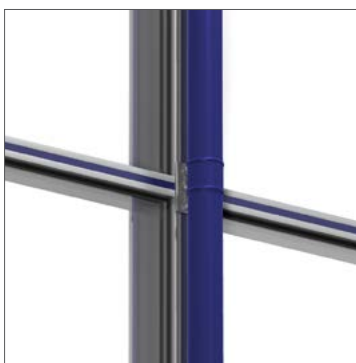

sapa:

Sapa Dekorprofiler

Fri utforming med Add, Expressive og Optima

Add

Add er et fleksibelt konsollsystem for innfesting av solskjerming, lynavledere, nedløpsrør, takrenner, skilt, belysning m.m. Add-profiler kan også med fordel kombineres med profiler fra dekorfamilien Expressive. Med profilens karakteristiske spor kan man fremheve innrammingen av hver glassenhet for å skape en "picture frame"-effekt.

Utvendige dekorprofiler for 4150 og 4150 SX.

Add basisdekorprofil 42693. Forsenket skruer.

Add basisdekorprofil 42697 med kulørprofil for å fremheve fasadens inndeling og retning.

Add basisdekorprofil 42693 med gjæret overgang mellom horisontal- og vertikalprofil, "Picture frame".

I Add 42693 monteres nedløpsrør og takrenner med tilpassede beslag.

I Add 42693 monteres lynavlederkabelen med en enkel og fleksibel innfesting.

I Add 42693 monteres solskjerming og solscreen med tilpassede beslag, se kapitlet Solskjerming.

Profilersikt Add. Utvendige dekorprofiler for 4150 og 4150 SX

Expressive

Expressive gir deg som formgiver stor frihet til å la lys og skygge spille over fasaden. Gi fasaden uttrykk, forsterk partier og elementer, kombiner med fargesettinger og overflatebehandlinger.