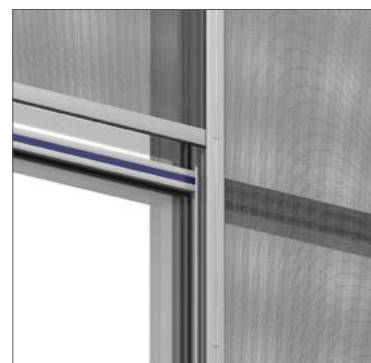

sapa:

Sapa Dekorprofiler

Fri utforming med Add, Expressive og Optima

Add

Add er et fleksibelt konsollsystem for innfesting av solskjerming, lynavledere, nedløpsrør, takrenner, skilt, belysning m.m. Add-profiler kan også med fordel kombineres med profiler fra dekorfamilien Expressive. Med profilens karakteristiske spor kan man fremheve innrammingen av hver glassenhet for å skape en "picture frame"-effekt.

Utvendige dekorprofiler for 4150 og 4150 SX.

Add basisdekorprofil 42693. Forsenket skruer.

Add basisdekorprofil 42697 med kulørprofil for å fremheve fasadens inndeling og retning.

Add basisdekorprofil 42693 med gjæret overgang mellom horisontal- og vertikalprofil, "Picture frame".

I Add 42693 monteres nedløpsrør og takrenner med tilpassede beslag.

I Add 42693 monteres lynavlederkabelen med en enkel og fleksibel innfesting.

I Add 42693 monteres solskjerming og solscreen med tilpassede beslag, se kapitlet Solskjerming.