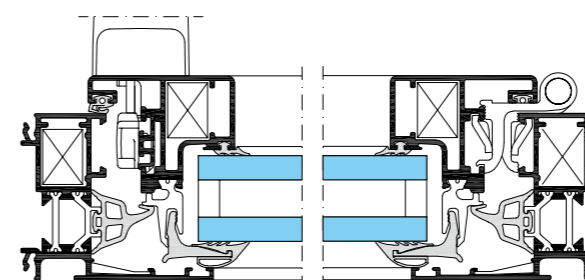

ÓPTICA

VENTANA
PRACTICABLE

LA VENTANA ESENCIAL

/ ESTA VENTANA APORTA UNA MAYOR LUMINOSIDAD AL HOGAR REDUCIENDO LA SECCIÓN VISTA DE ALUMINIO

ÓPTICA, la practicable de hoja oculta con RPT (Rotura de Puente Térmico), se presenta bajo una estética actual con un diseño sobrio y módulo constructivo de 55 mm que favorece el confort interior gracias a sus elevadas prestaciones térmicas y acústicas, así como, un perfecto equilibrio entre calidad y precio.

SECCIONES

Horizontal

APLICACIONES

Abertura interior

Fijo

Abatible

1 hoja

2 hojas

Oscilobatiente
1 hoja

Oscilobatiente
2 hojas

Compuesto

PRESTACIONES

	DIMENSIONES MÁXIMAS	Hasta L 1,10 m x H 2,30 (Practicable 1 hoja)
	PESO MÁXIMO POR HOJA	Hasta 140 kg
	TÉRMICAS	Uw hasta 1,5 W/m ² .K Ventana 2 hojas con doble acristalamiento (Ug 1,0 + intercalario aislante) (L 1,53 m x H 1,48 m)
	ACÚSTICAS	-38 dBA (Ra, Tr) Ventana 2 hojas 5 - 10 - 4+4 (L 1,23 m x H 1,48 m)
	ESTANQUEIDAD	A ₄ E _{E750} V _{C5} Ventana 1 hoja oscilobatiente (L 1,00 m x H 1,00 m)