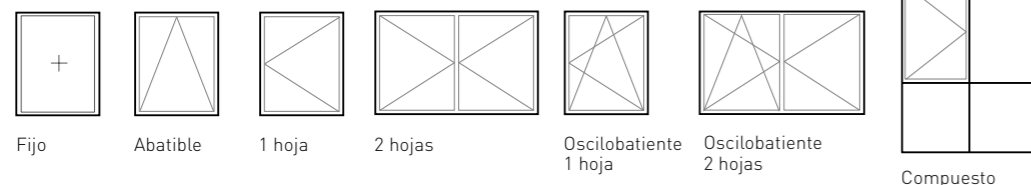

ÓPTICA

VENTANA
PRACTICABLE

LA VENTANA ESENCIAL

/ ESTA VENTANA APORTA UNA MAYOR LUMINOSIDAD AL HOGAR REDUCIENDO LA SECCIÓN VISTA DE ALUMINIO

ÓPTICA, la practicable de hoja oculta con RPT (Rotura de Puente Térmico), se presenta bajo una estética actual con un diseño sobrio y módulo constructivo de 55 mm que favorece el confort interior gracias a sus elevadas prestaciones térmicas y acústicas, así como, un perfecto equilibrio entre calidad y precio.

SECCIONES

Horizontal

APLICACIONES

Abertura interior

Fijo

Abatible

1 hoja

2 hojas

Oscilobatiente
1 hoja

Oscilobatiente
2 hojas

Compuesto

PRESTACIONES

	DIMENSIONES MÁXIMAS	Hasta L 1,10 m x H 2,30 (Practicable 1 hoja)
	PESO MÁXIMO POR HOJA	Hasta 140 kg
	TÉRMICAS	Uw hasta 1,5 W/m ² .K Ventana 2 hojas con doble acristalamiento (Ug 1,0 + intercalario aislante) (L 1,53 m x H 1,48 m)
	ACÚSTICAS	-38 dBA (Ra, Tr) Ventana 2 hojas 5 - 10 - 4+4 (L 1,23 m x H 1,48 m)
	ESTANQUEIDAD	A ₄ E _{E750} V _{C5} Ventana 1 hoja oscilobatiente (L 1,00 m x H 1,00 m)