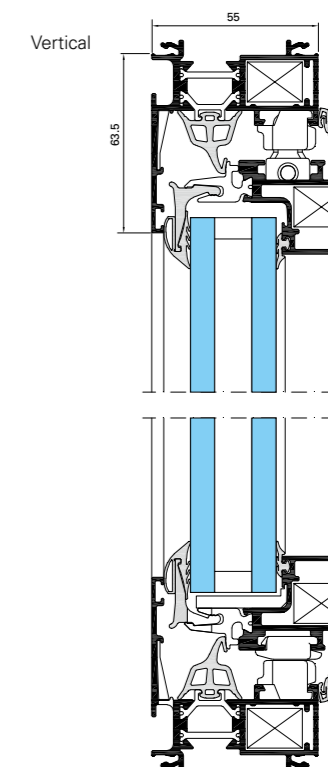

ÓPTICA

VENTANA
PRACTICABLE

LA VENTANA ESENCIAL

/ ESTA VENTANA APORTA UNA MAYOR LUMINOSIDAD AL HOGAR REDUCIENDO LA SECCIÓN VISTA DE ALUMINIO

ÓPTICA, la practicable de hoja oculta con RPT (Rotura de Puente Térmico), se presenta bajo una estética actual con un diseño sobrio y módulo constructivo de 55 mm que favorece el confort interior gracias a sus elevadas prestaciones térmicas y acústicas, así como, un perfecto equilibrio entre calidad y precio.

SECCIONES

Horizontal

APLICACIONES

Abertura interior

Fijo

Abatible

1 hoja

2 hojas

Oscilobatiente
1 hoja

Oscilobatiente
2 hojas

Compuesto

PRESTACIONES

	DIMENSIONES MÁXIMAS	Hasta L 1,10 m x H 2,30 (Practicable 1 hoja)
	PESO MÁXIMO POR HOJA	Hasta 140 kg
	TÉRMICAS	Uw hasta 1,5 W/m ² .K Ventana 2 hojas con doble acristalamiento (Ug 1,0 + intercalario aislante) (L 1,53 m x H 1,48 m)
	ACÚSTICAS	-38 dBA (Ra, Tr) Ventana 2 hojas 5 - 10 - 4+4 (L 1,23 m x H 1,48 m)
	ESTANQUEIDAD	A ₄ E _{E750} V _{C5} Ventana 1 hoja oscilobatiente (L 1,00 m x H 1,00 m)