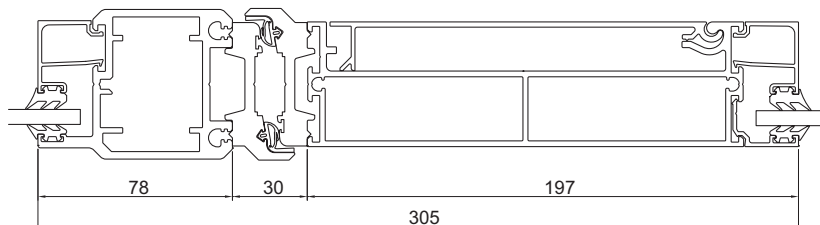

E-karm

E-karm 2050 smalprofil

E-karm 2050 modulprofil

E-karm 2060 smalprofil

Totalmått: 305 mm

E-karm 2060 modulprofil

Totalmått: 347 mm

E-karm 2074 smalprofil

Totalmått: 294 mm

E-karm 2074 modulprofil

Totalmått: 325 mm

E-karm 2086 smalprofil

Totalmått: 294 mm

E-karm 2086 modulprofil

Totalmått: 325 mm

Systemleverantör