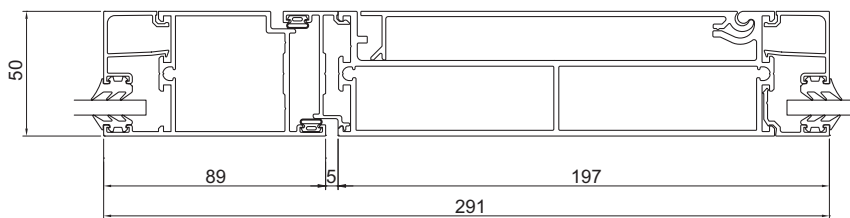

E-karm 2074: Inside, servicelucka öppen

Inside

Utsida

Porttelefon med display, knappsats och beröringsfri läsare

Porttelefon med display

Beröringsfri läsare

Kombinationsmöjligheter

Sapa E-karm

E-karm

E-karm 2050 smalprofil

E-karm 2050 modulprofil

E-karm 2060 smalprofil

Totalmått: 305 mm

E-karm 2060 modulprofil

Totalmått: 347 mm

E-karm 2074 smalprofil

Totalmått: 294 mm

E-karm 2074 modulprofil

Totalmått: 325 mm

E-karm 2086 smalprofil

Totalmått: 294 mm

E-karm 2086 modulprofil

Totalmått: 325 mm

Systemleverantör