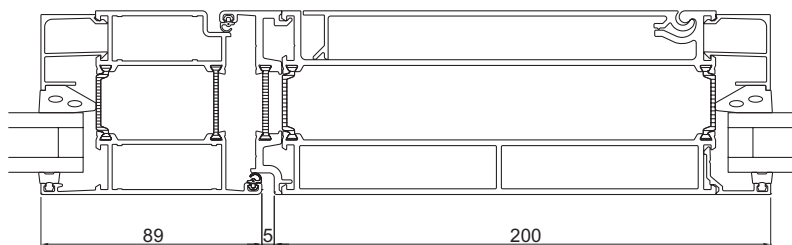

E-karm

E-karm 2050 smalprofil

E-karm 2050 modulprofil

E-karm 2060 smalprofil

Totalmått: 305 mm

E-karm 2060 modulprofil

Totalmått: 347 mm

E-karm 2074 smalprofil

Totalmått: 294 mm

E-karm 2074 modulprofil

Totalmått: 325 mm

E-karm 2086 smalprofil

Totalmått: 294 mm

E-karm 2086 modulprofil

Totalmått: 325 mm

Systemleverantör