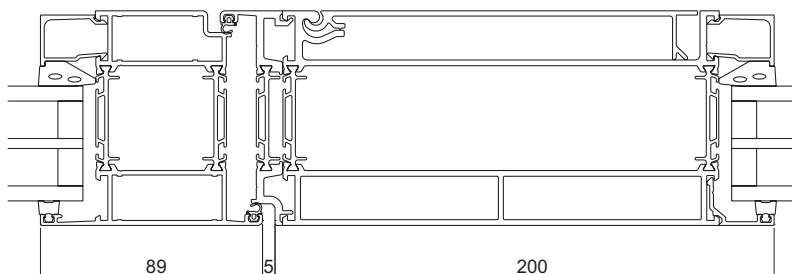

E-karm

E-karm 2050 smalprofil

E-karm 2050 modulprofil

E-karm 2060 smalprofil

Totalmått: 305 mm

E-karm 2060 modulprofil

Totalmått: 347 mm

E-karm 2074 smalprofil

Totalmått: 294 mm

E-karm 2074 modulprofil

Totalmått: 325 mm

E-karm 2086 smalprofil

Totalmått: 294 mm

E-karm 2086 modulprofil

Totalmått: 325 mm

Systemleverantör