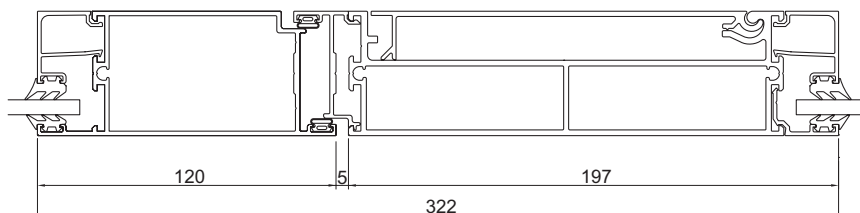

E-karm 2074: Inside, servicelucka öppen

Inside

Utsida

Porttelefon med display, knappsats och beröringsfri läsare

Porttelefon med display

Beröringsfri läsare

Kombinationsmöjligheter

Sapa E-karm

E-karm

E-karm 2050 smalprofil

E-karm 2050 modulprofil

E-karm 2060 smalprofil

Totalmått: 305 mm

E-karm 2060 modulprofil

Totalmått: 347 mm

E-karm 2074 smalprofil

Totalmått: 294 mm

E-karm 2074 modulprofil

Totalmått: 325 mm

E-karm 2086 smalprofil

Totalmått: 294 mm

E-karm 2086 modulprofil

Totalmått: 325 mm

Systemleverantör