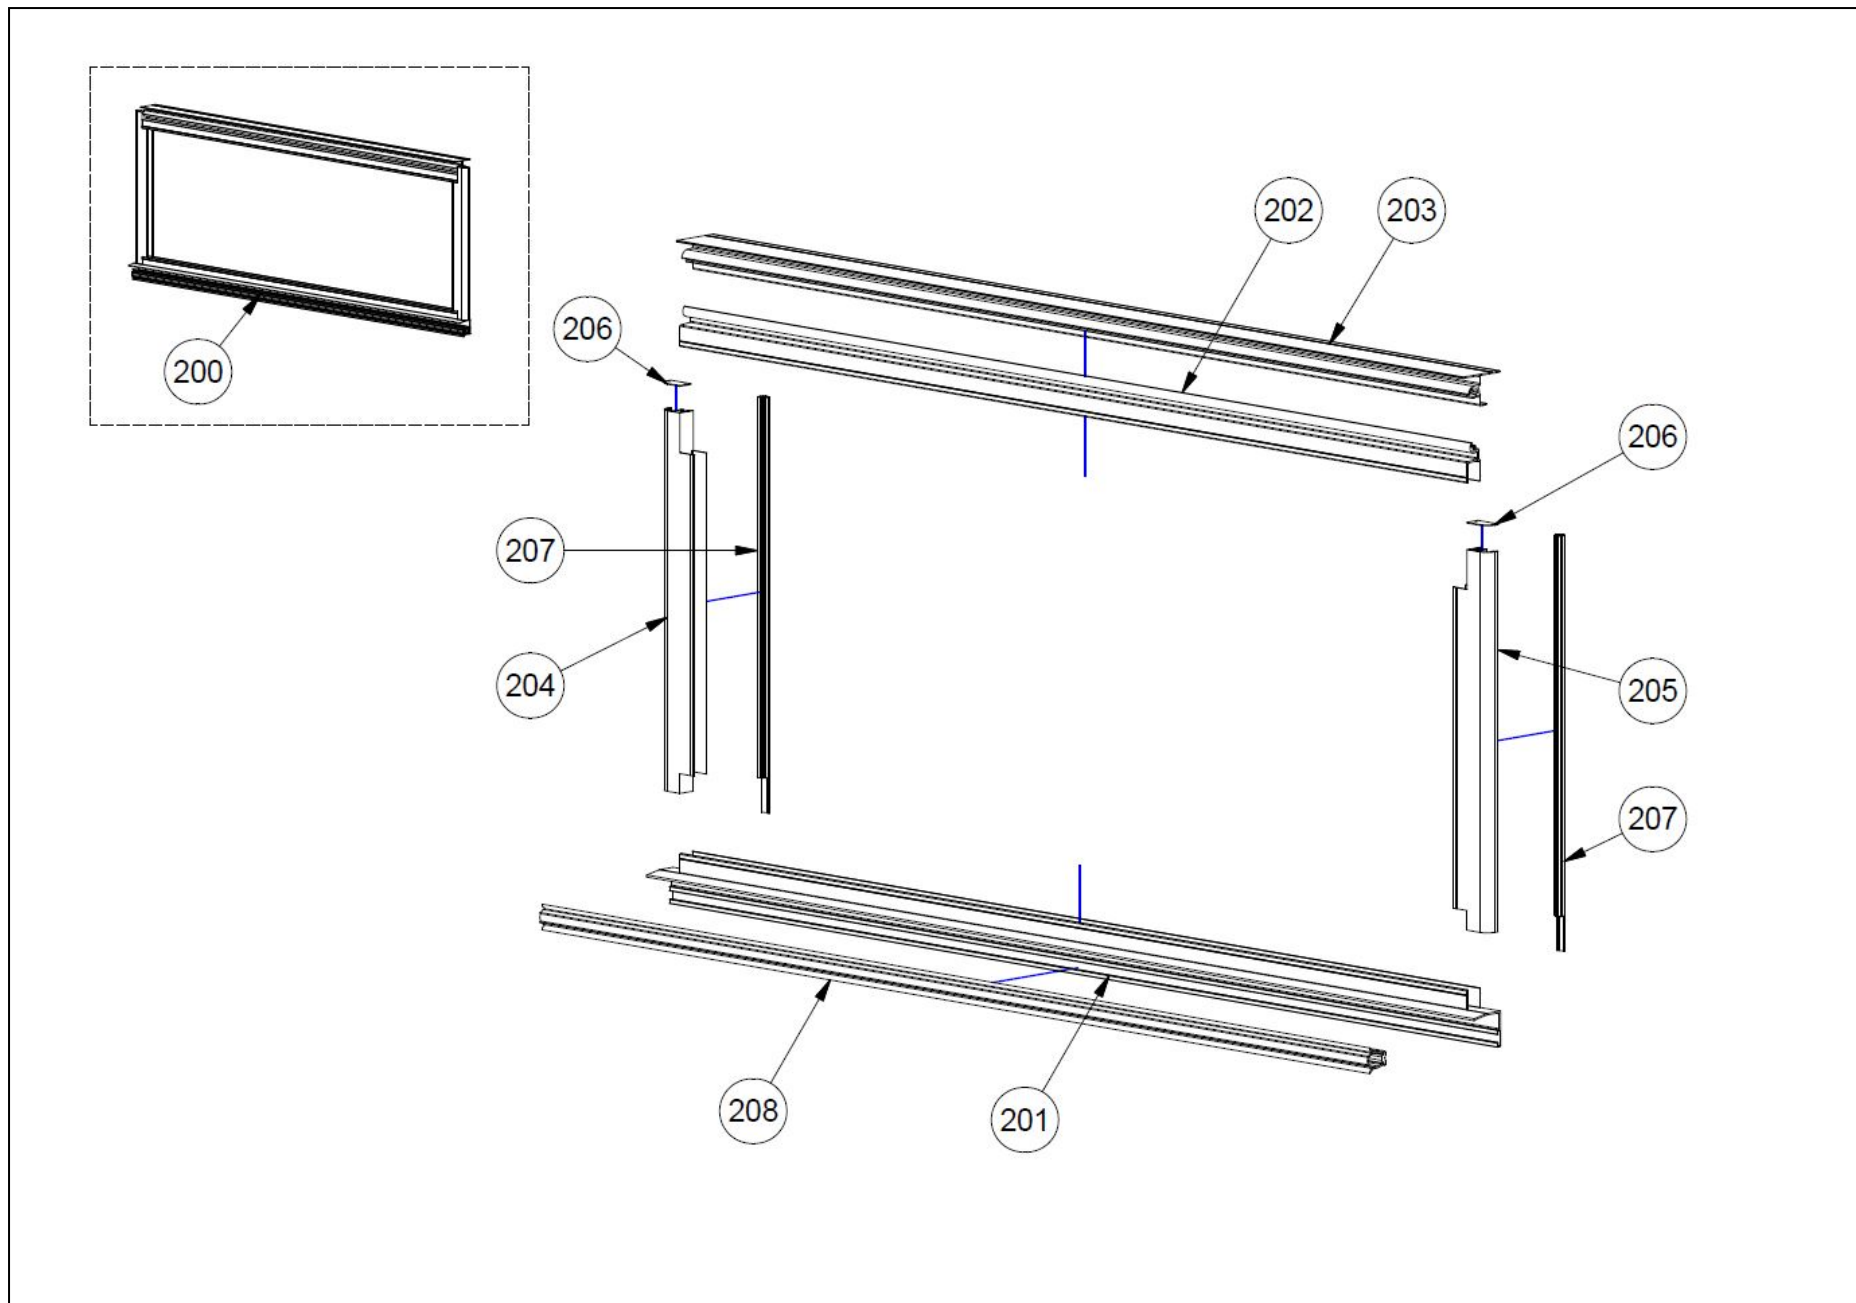

200 LIFTLUKE

POS.	ANTALL	BENEVNELSE	SAPA NR.
201	1	KANTPROFIL, NEDRE	37001-10
202	1	HENGSELPROFIL, LUKE	36999-10
203	1	HENGSELPROFIL, PORTAL	36998-10
204	1	SIDEKANTPROFIL, VENSTRE	37000-10
205	1	SIDEKANTPROFIL, HØYRE	37000-10
206	2	DEKKLOKK	02413-10
207	2	GUMMILIST, KANTPROFIL	70061-00
208	1	GUMMILIST	70095-10