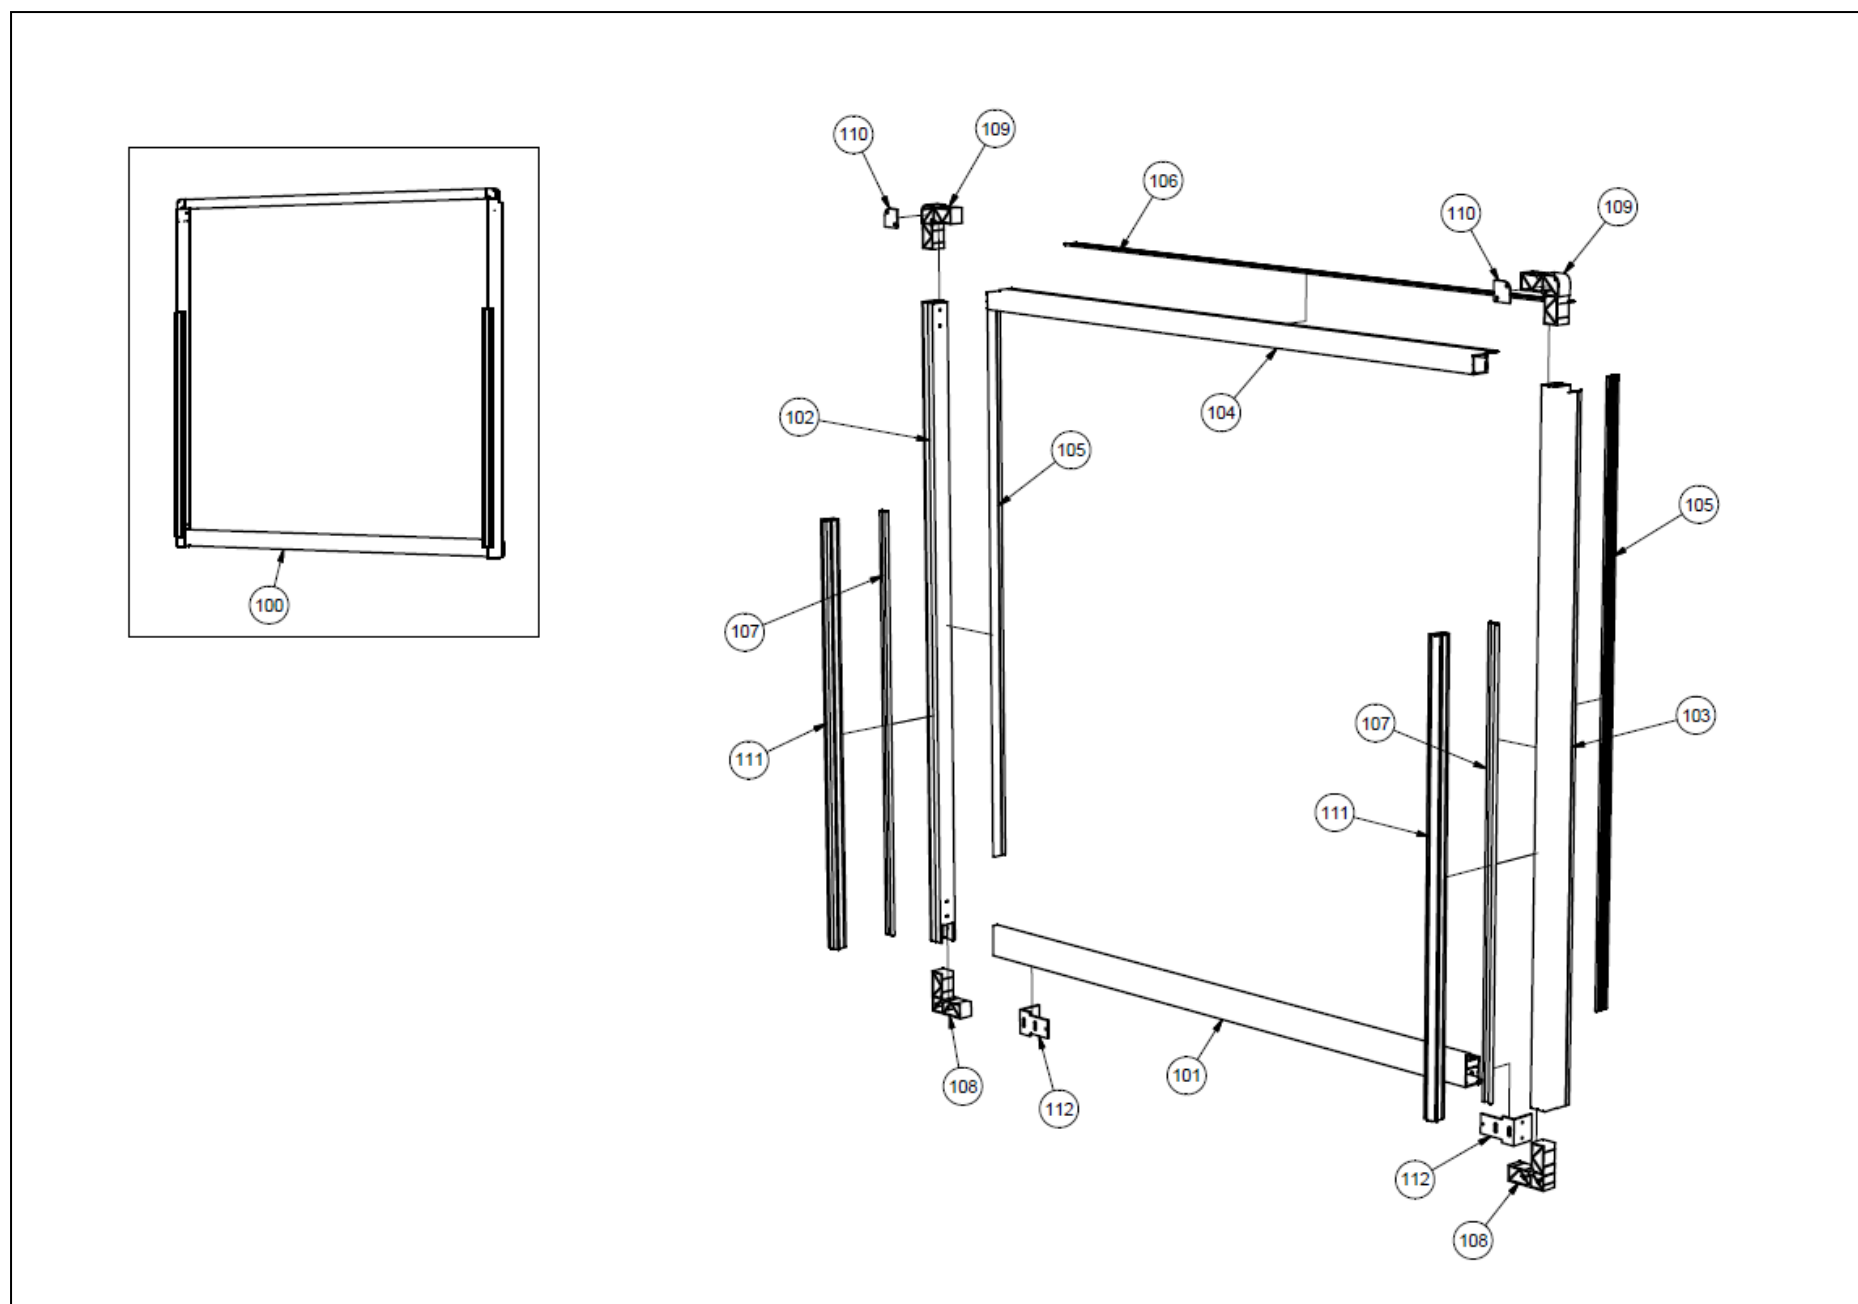

100 BAKPORTAL

POS.	ANTALL	BENEVNELSE	SAPA NR.
101	1	BAKRE KANTPROFIL	36979-10
102	1	PORTALPROFIL, VENSTRE SIDE	36994-10
103	1	PORTALPROFIL, HØYRE SIDE	36994-10
104	1	PORTALPROFIL, TAK	36994-10
105	2	VEGGHOLDER	37003-10
106	1	TAKHOLDER	37003-10
107	2	HOLDER FOR GUMMILIST	37002-10
108	2	HJØRNEBESLAG, NEDRE	02409-00
109	2	HJØRNEBESLAG, ØVRE	02408-00
110	2	DEKKLOKK	02211-10
111	2	GUMMILIST	70095-00
112	2	FORBINDINGSVINKEL	50391-00