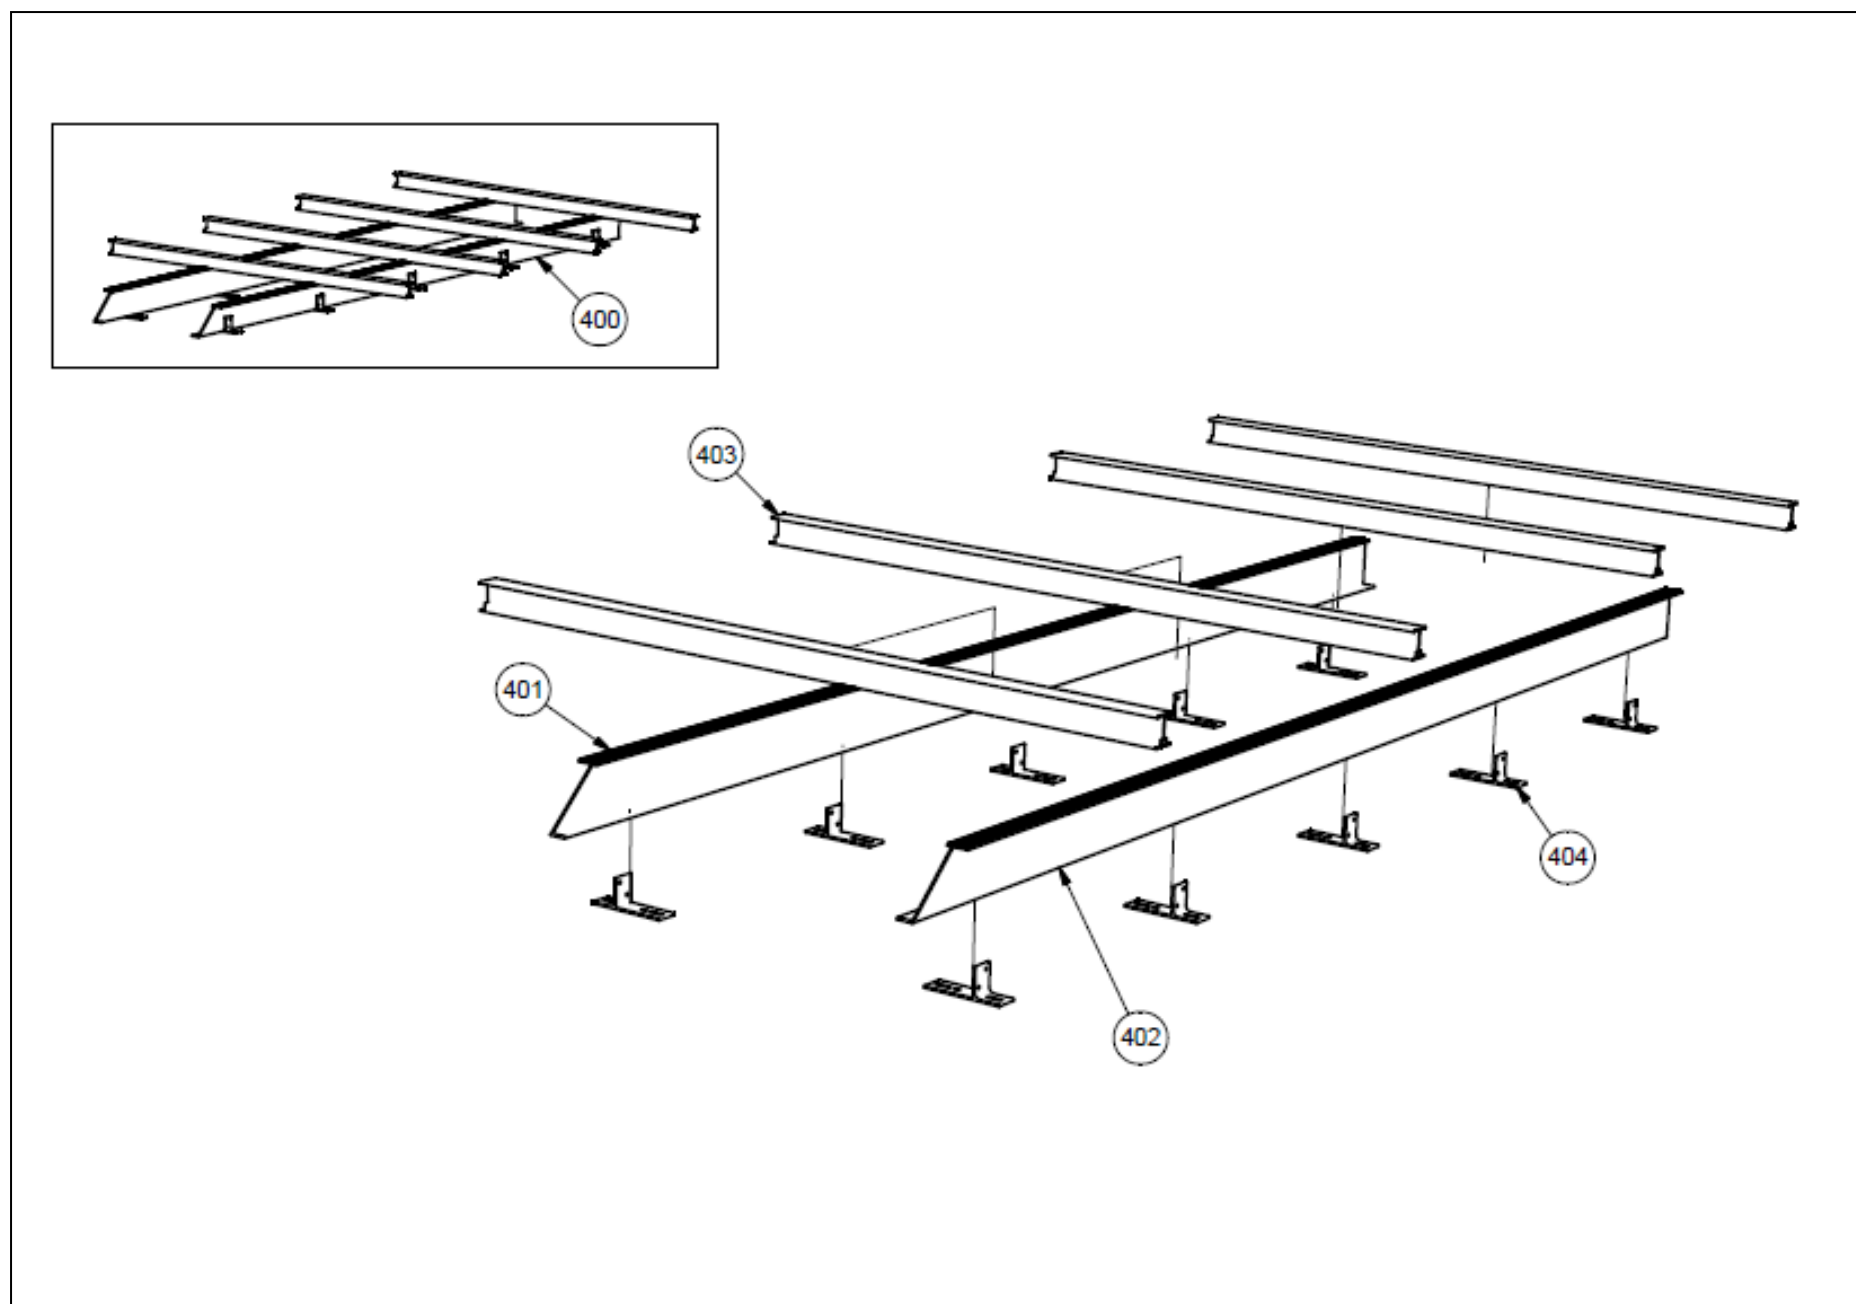

400 UNDERRAMME

POS.	ANTALL	BENEVNELSE	SAPA NR.
401	1	HJELPERAMME, VENSTRE ²	80/100/130/160 MM
402	1	HJELPERAMME, HØYRE ²	80/100/130/160 MM
403	-	TVERRBJELKE	36121-00/36147-00
404	-	CHASSISFESTE UNIVERSAL ³	50493-00
404	4	CHASSISFESTE DOBBELT (FOR MB SPRINTER)	50449-00
404	2	CHASSISFESTE DOBBELT (FOR VW CRAFTER)	50507-00
404	-	CHASSISFESTE IVECO ³	50503-00

² HØYDEN PÅ HJELPERAMMEN ER ORDREAVHENGIG

³ ANTALL AVHENGER AV BILMODELL