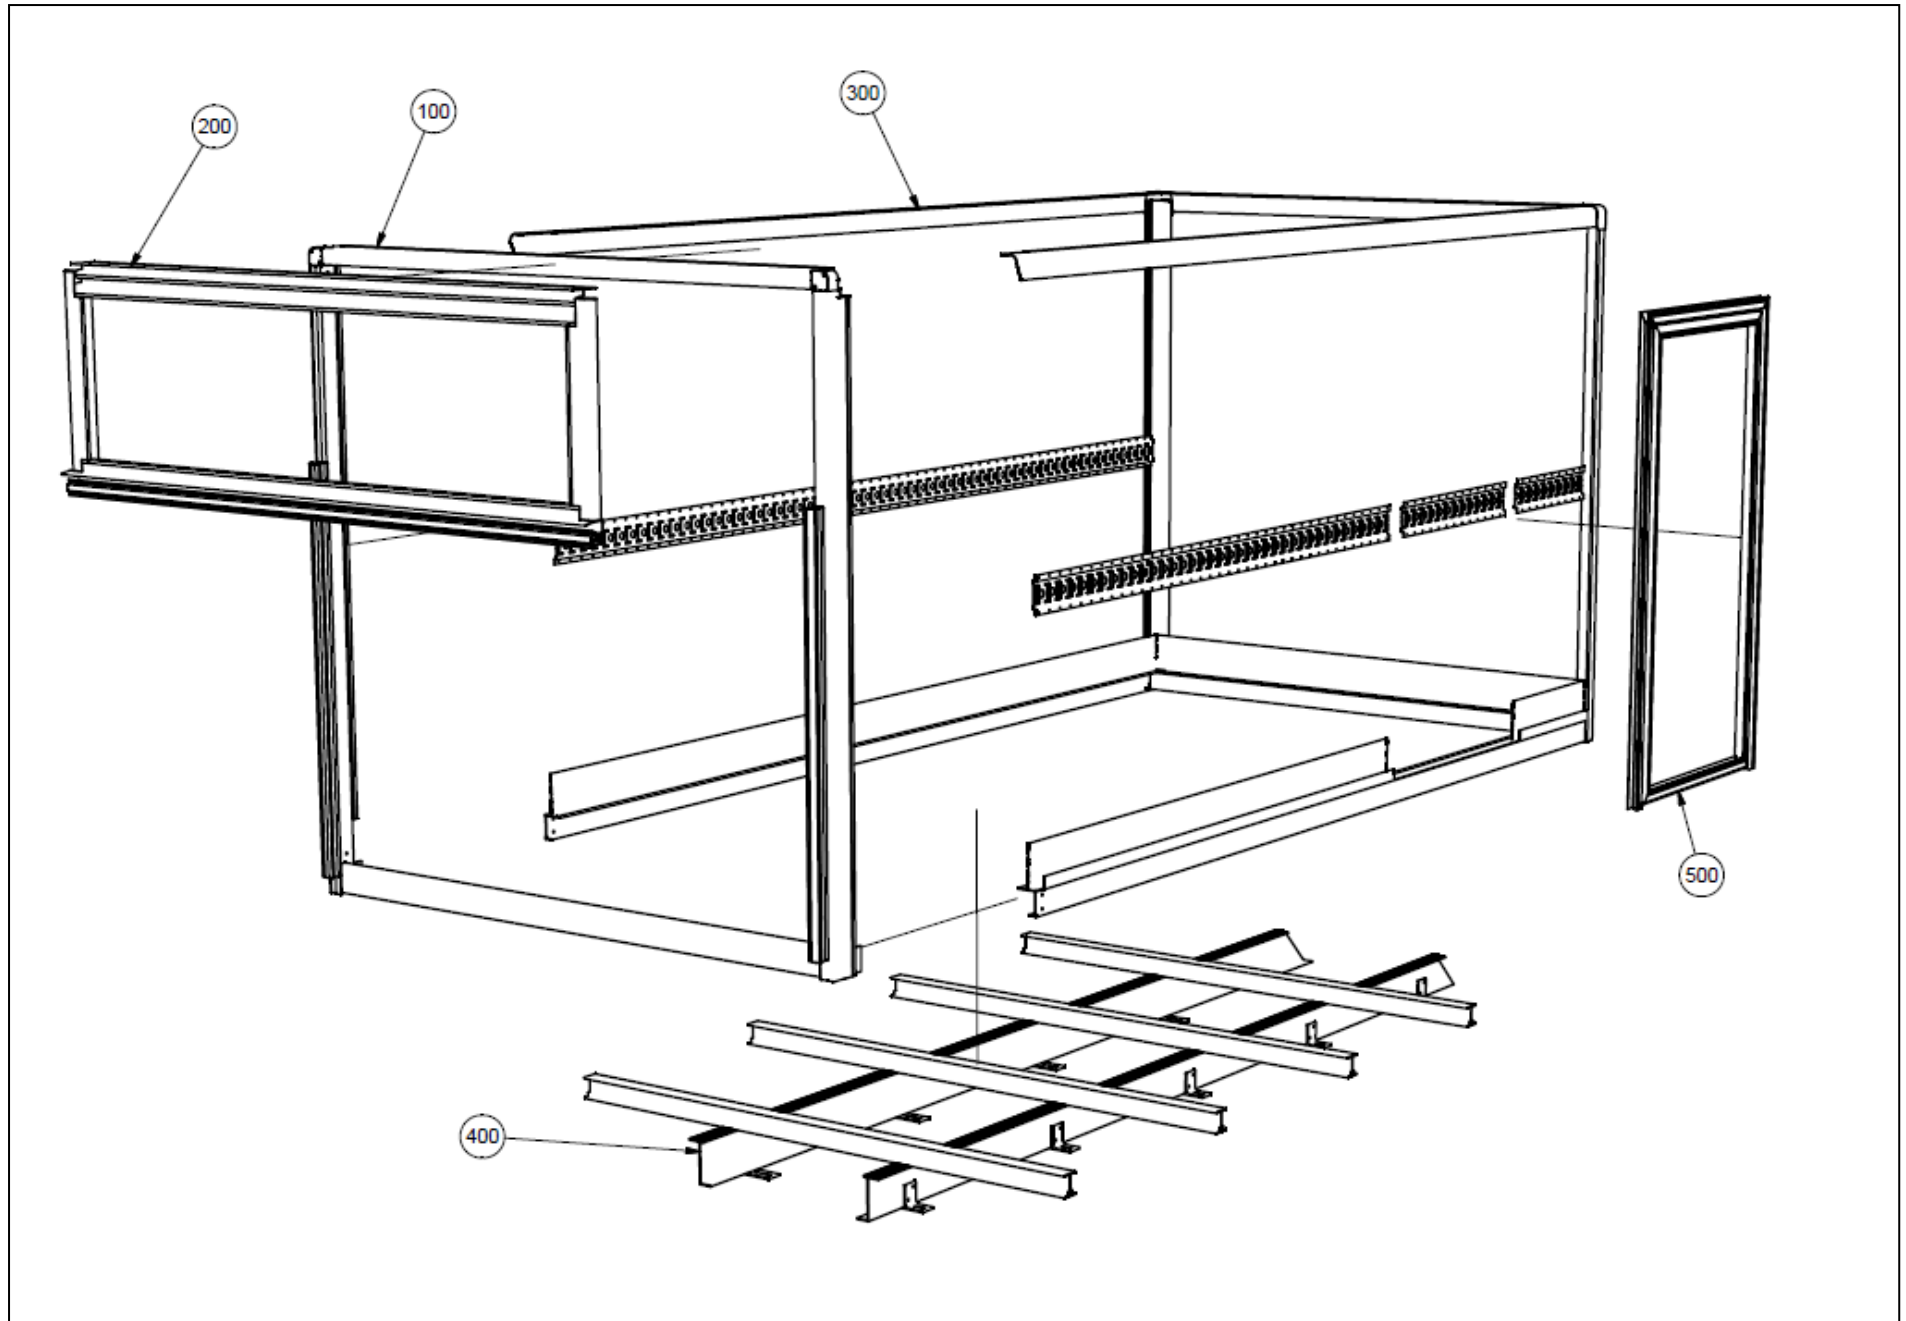

## VS8000

POS.	ANTALL	BENEVNELSE	SAPA NR.
100	1	BAKPORTAL	SIDE 3
200	1	LIFTLUKE	SIDE 4
300	1	HJØRNeprofiler, KANTprofiler OG SURRESKINNER	SIDE 5
400	1	UNDERRAMME	SIDE 6
500	1	SIDEDØR <sup>1</sup>	SIDE 7