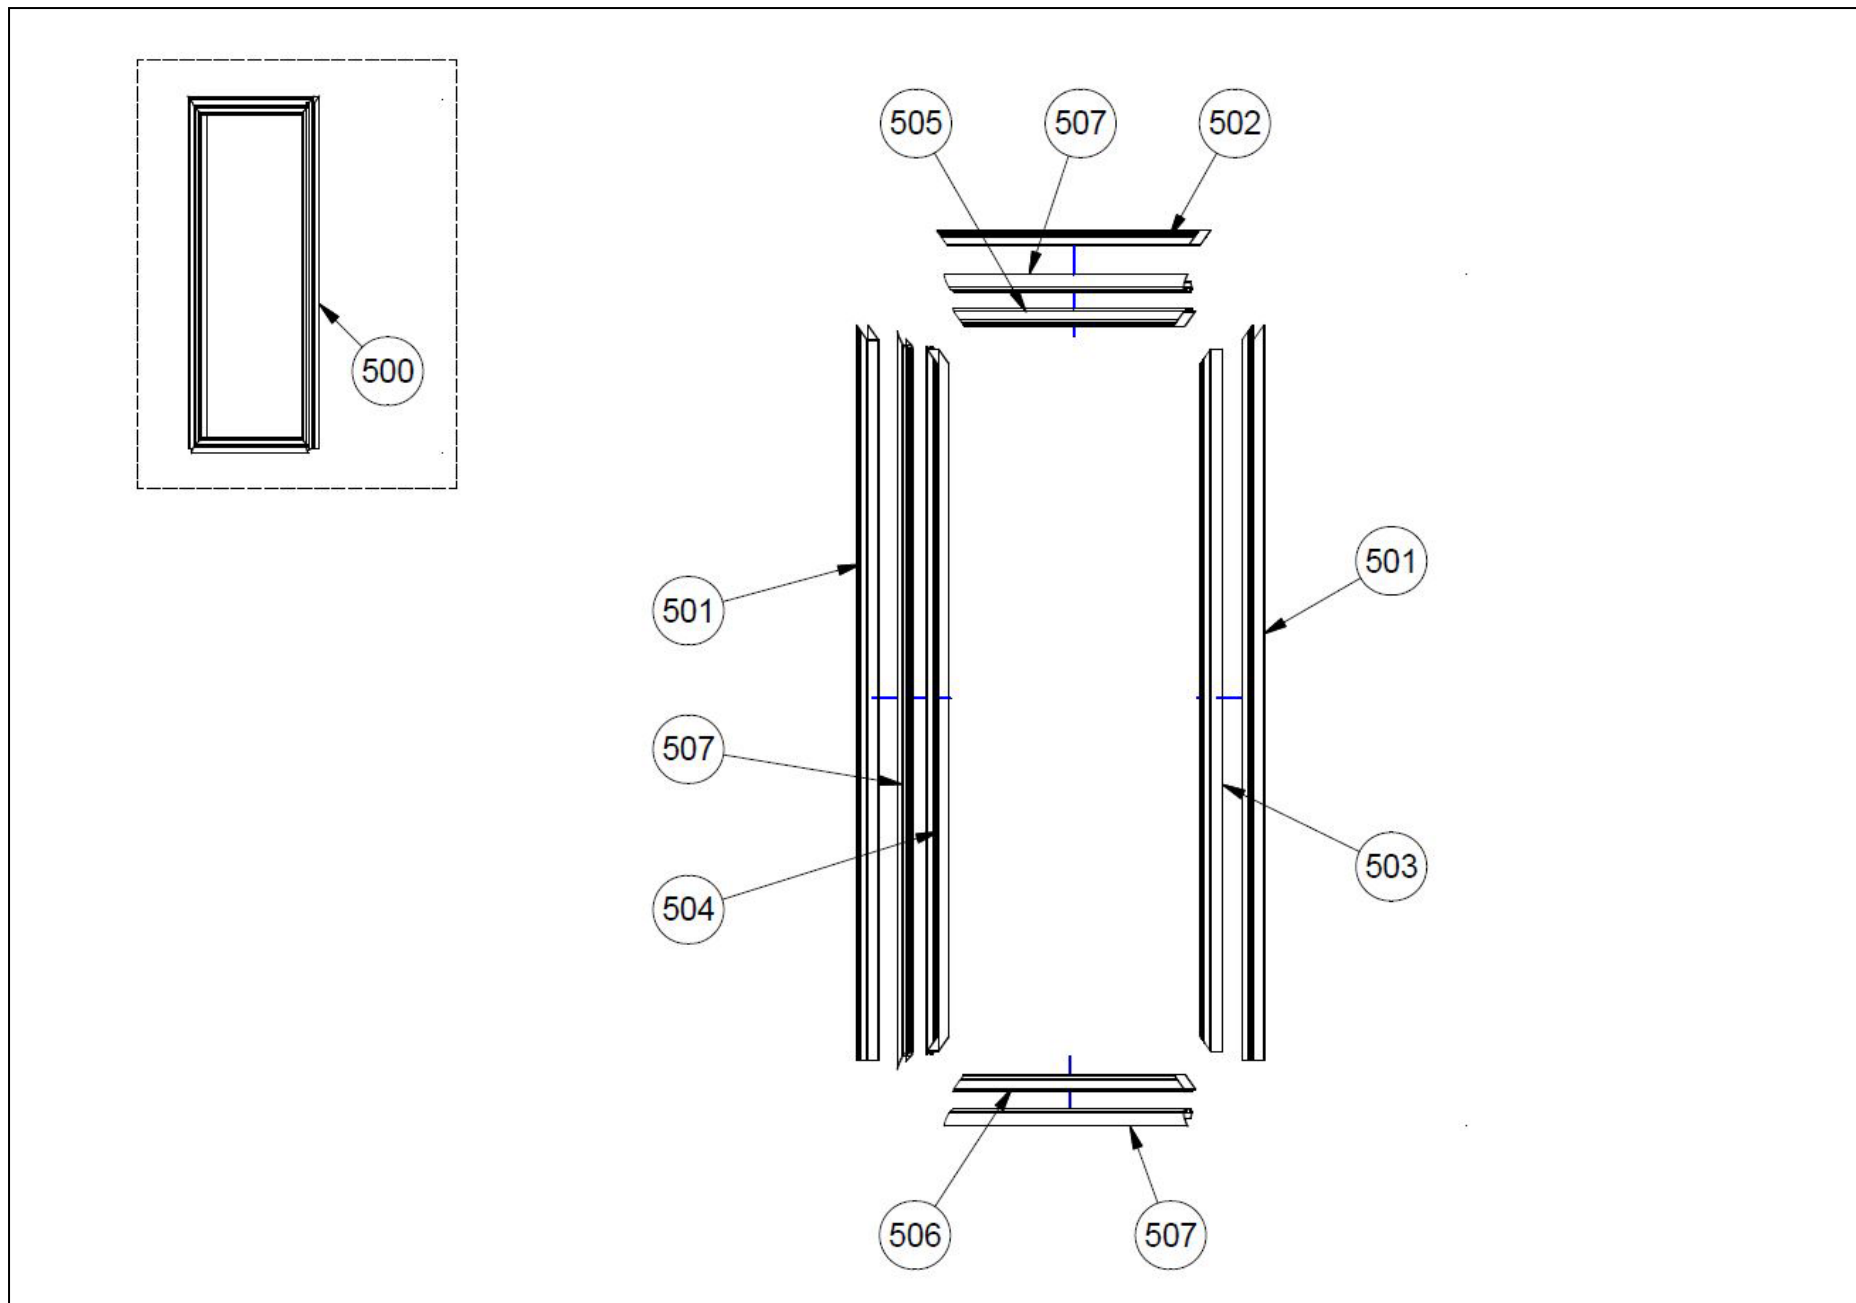

500 SIDEDØR ³

POS.	ANTALL	BENEVNELSE	SAPA NR.
501	1	KARMPROFIL, SIDE	36035-10
502	1	KARMPROFIL, ØVRE	36035-10
503	1	DØRPROFIL	36035-10
504	1	DØRPROFIL, GUMMILIST	68790-10
505	1	DØRPROFIL, ØVRE	68790-10
506	1	DØRPROFIL, NEDRE	68790-10
507	3	GUMMILIST	70030-00

³ ORDREAVHENGIG. DØREN KAN MONTERES PÅ ULIKE SIDER AV SKAPET. DETTE INNEBÆRER AT POS. 505 & 506 KAN VÆRE MONTERT TVERT OM. OVENSTÅENDE DØR GJELDER SIDEDØR MONTERT PÅ HØYRE SIDE