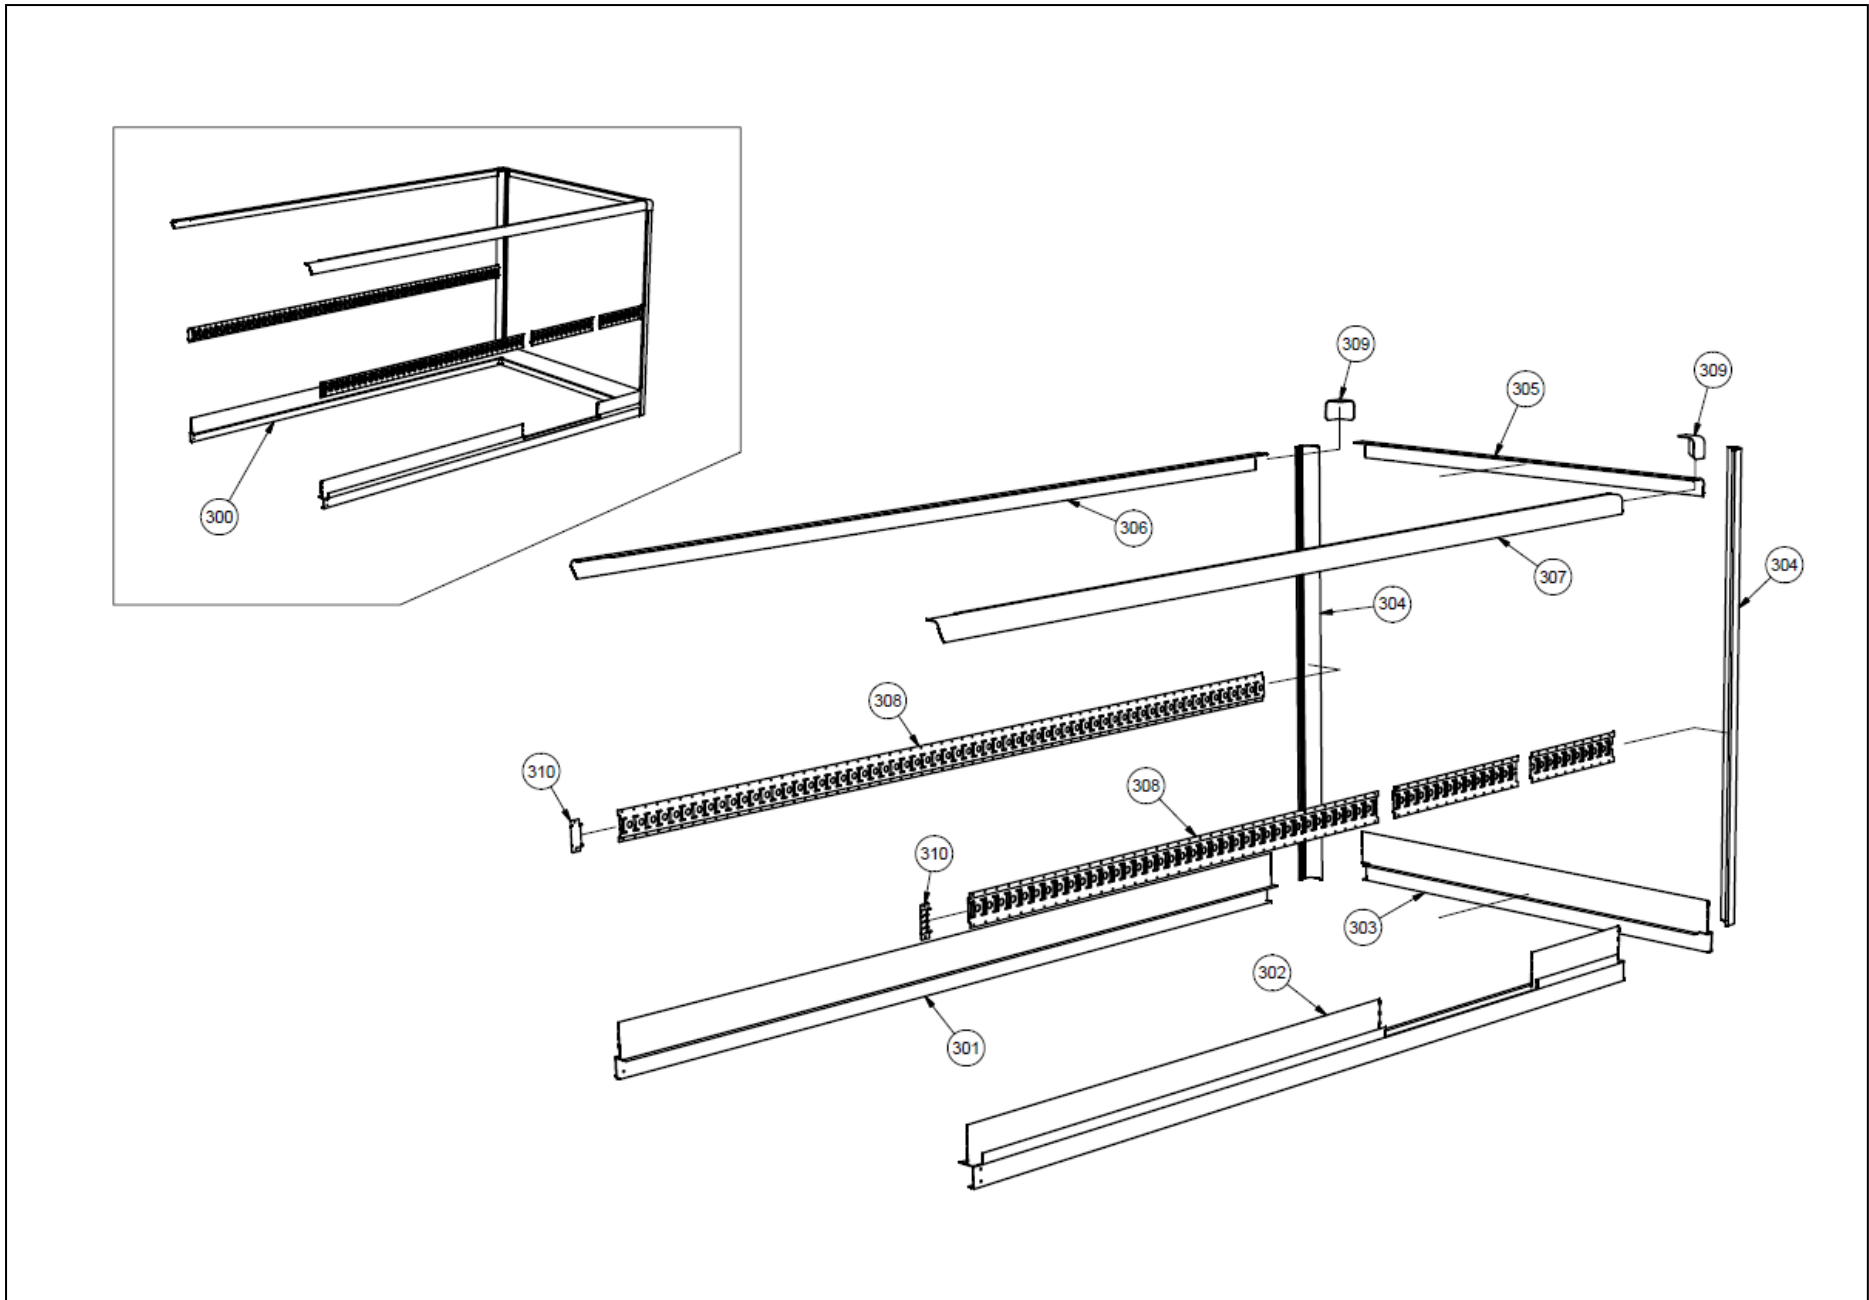

300 HJØRNEPROFILER, KANTPROFILER OG SURRESKINNER

POS.	ANTALL	BENEVNELSE	SAPA NR.
301	1	SIDEKANTPROFIL, VENSTRE	37007-10
302	1	SIDEKANTPROFIL, HØYRE	37007-10
303	1	FREMRE KANTPROFIL	37007-10
304	1	HJØRNEPROFIL, FRONTLEM	36982-10
305	1	TAKPROFIL, FRONTLEM	36982-10
306	1	TAKPROFIL, VENSTRE SIDE	36982-10
307	1	TAKPROFIL, HØYRE SIDE	36982-10
308	2	KOMBISKINNE	40700-00
309	2	HJØRNEKÅPE	02506-00
310	2	PLASTKIL	02415-00

* SKAPET KAN VÆRE UTRUSTET MED INNVENDIGE HJØRNEVINKLER, ARTIKKEL NUMMER 67076-10.