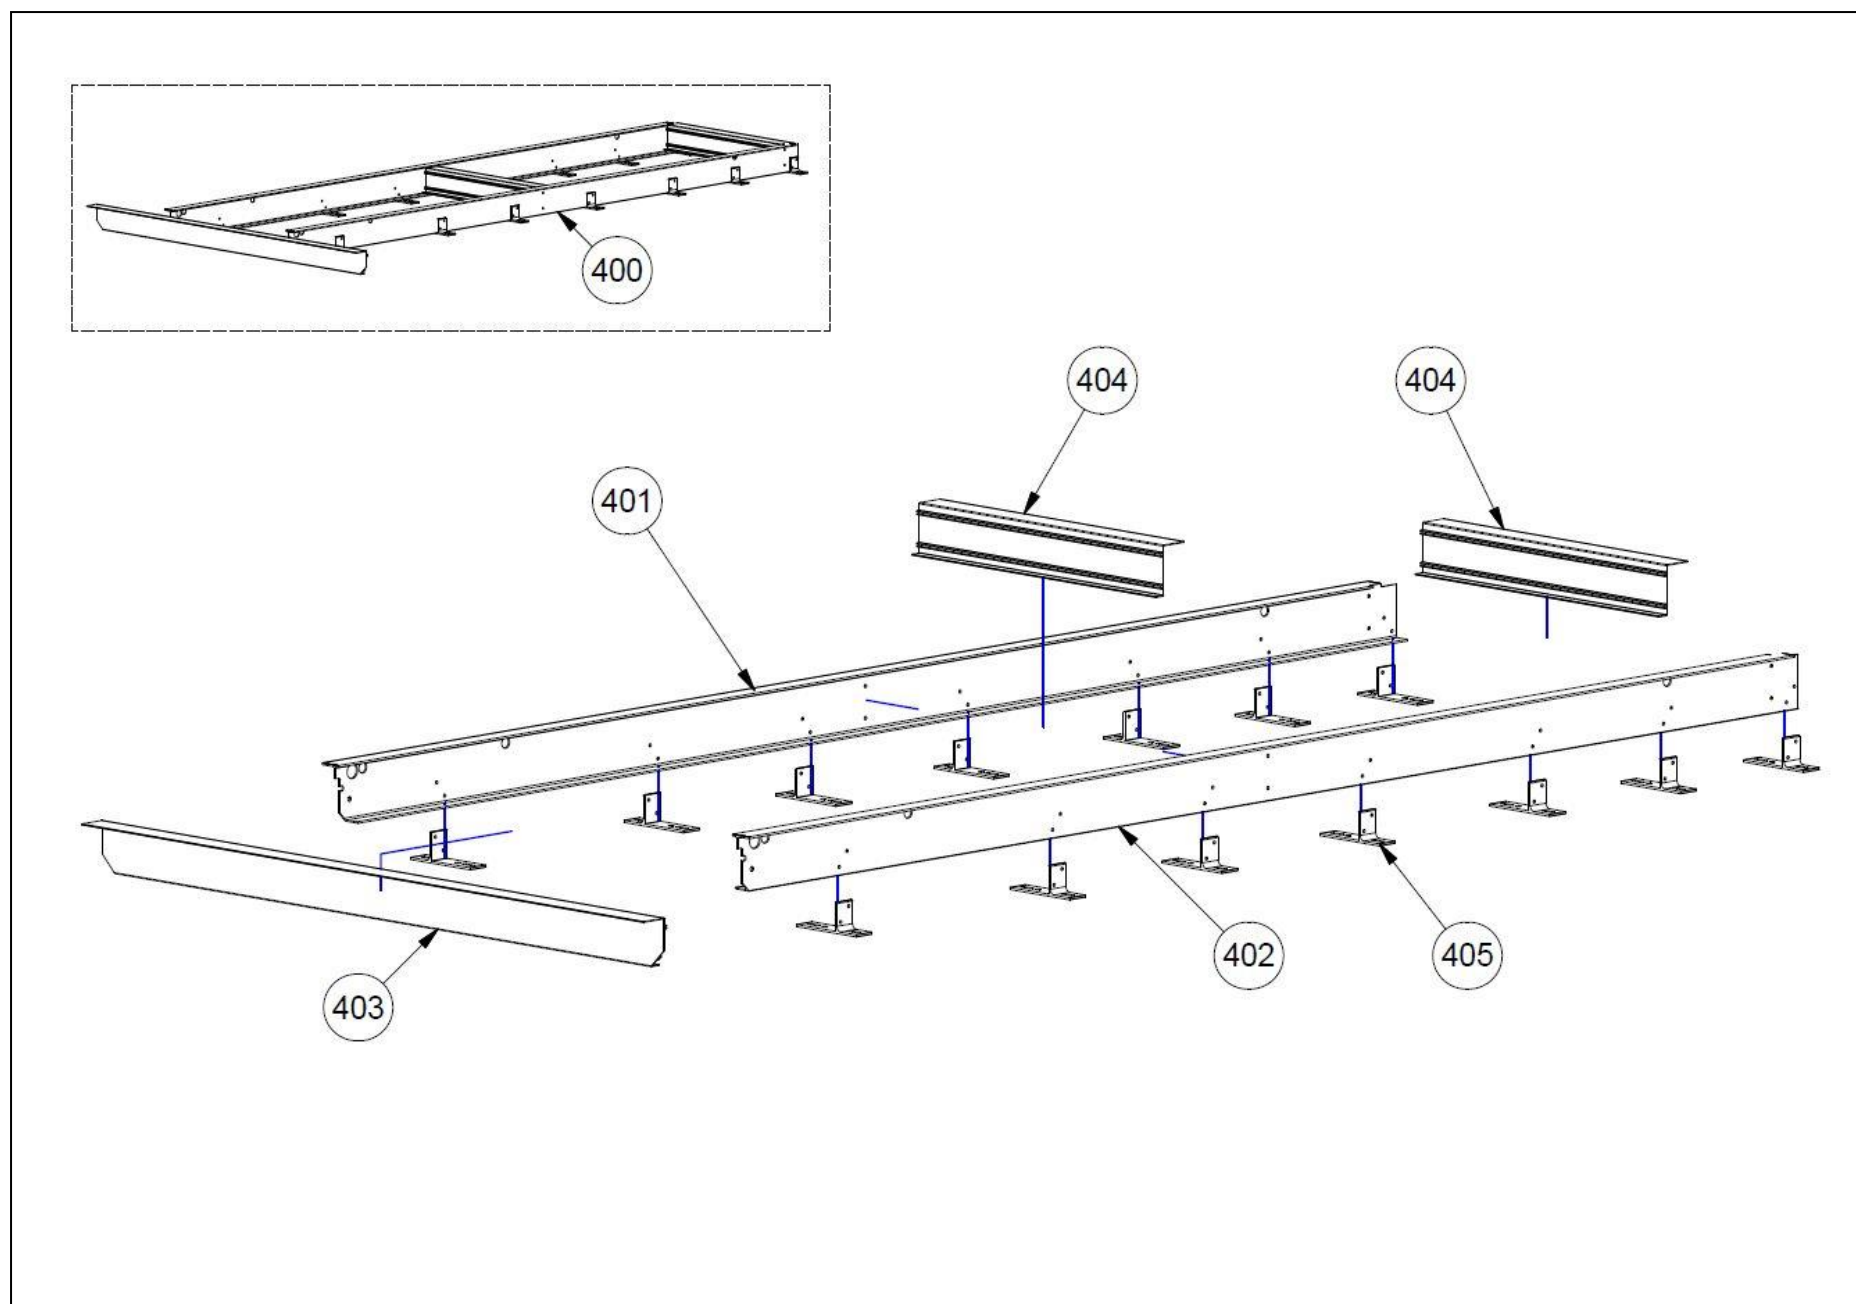

400 UNDERRAM

POS.	ANTAL	BENÄMNING	SAPA NR.
401	1	FÖRHÖJNINGSBALK, VÄNSTER ²	160/210 MM
402	1	FÖRHÖJNINGSBALK, HÖGER ²	160/210 MM
403	1	BAKLJUSBALK	36132-10
404	2	TVÄRBALK	36132-10
405	-	CHASSIFÄSTE, UNIVERSAL ³	50493-00
405	4	CHASSIFÄSTE, DUBBELT (FÖR MB SPRINTER OCH VW CRAFTER)	50449-00
405	2	CHASSIFÄSTE, DUBBELT (FÖR VW CRAFTER 2017)	50507-00
405	-	CHASSIFÄSTE, IVECO ³	50503-00

² HÖJD PÅ FÖRHÖJNINGSBALKEN ÄR ORDERBEROENDE

³ ANTAL STYRS AV BILMODEL