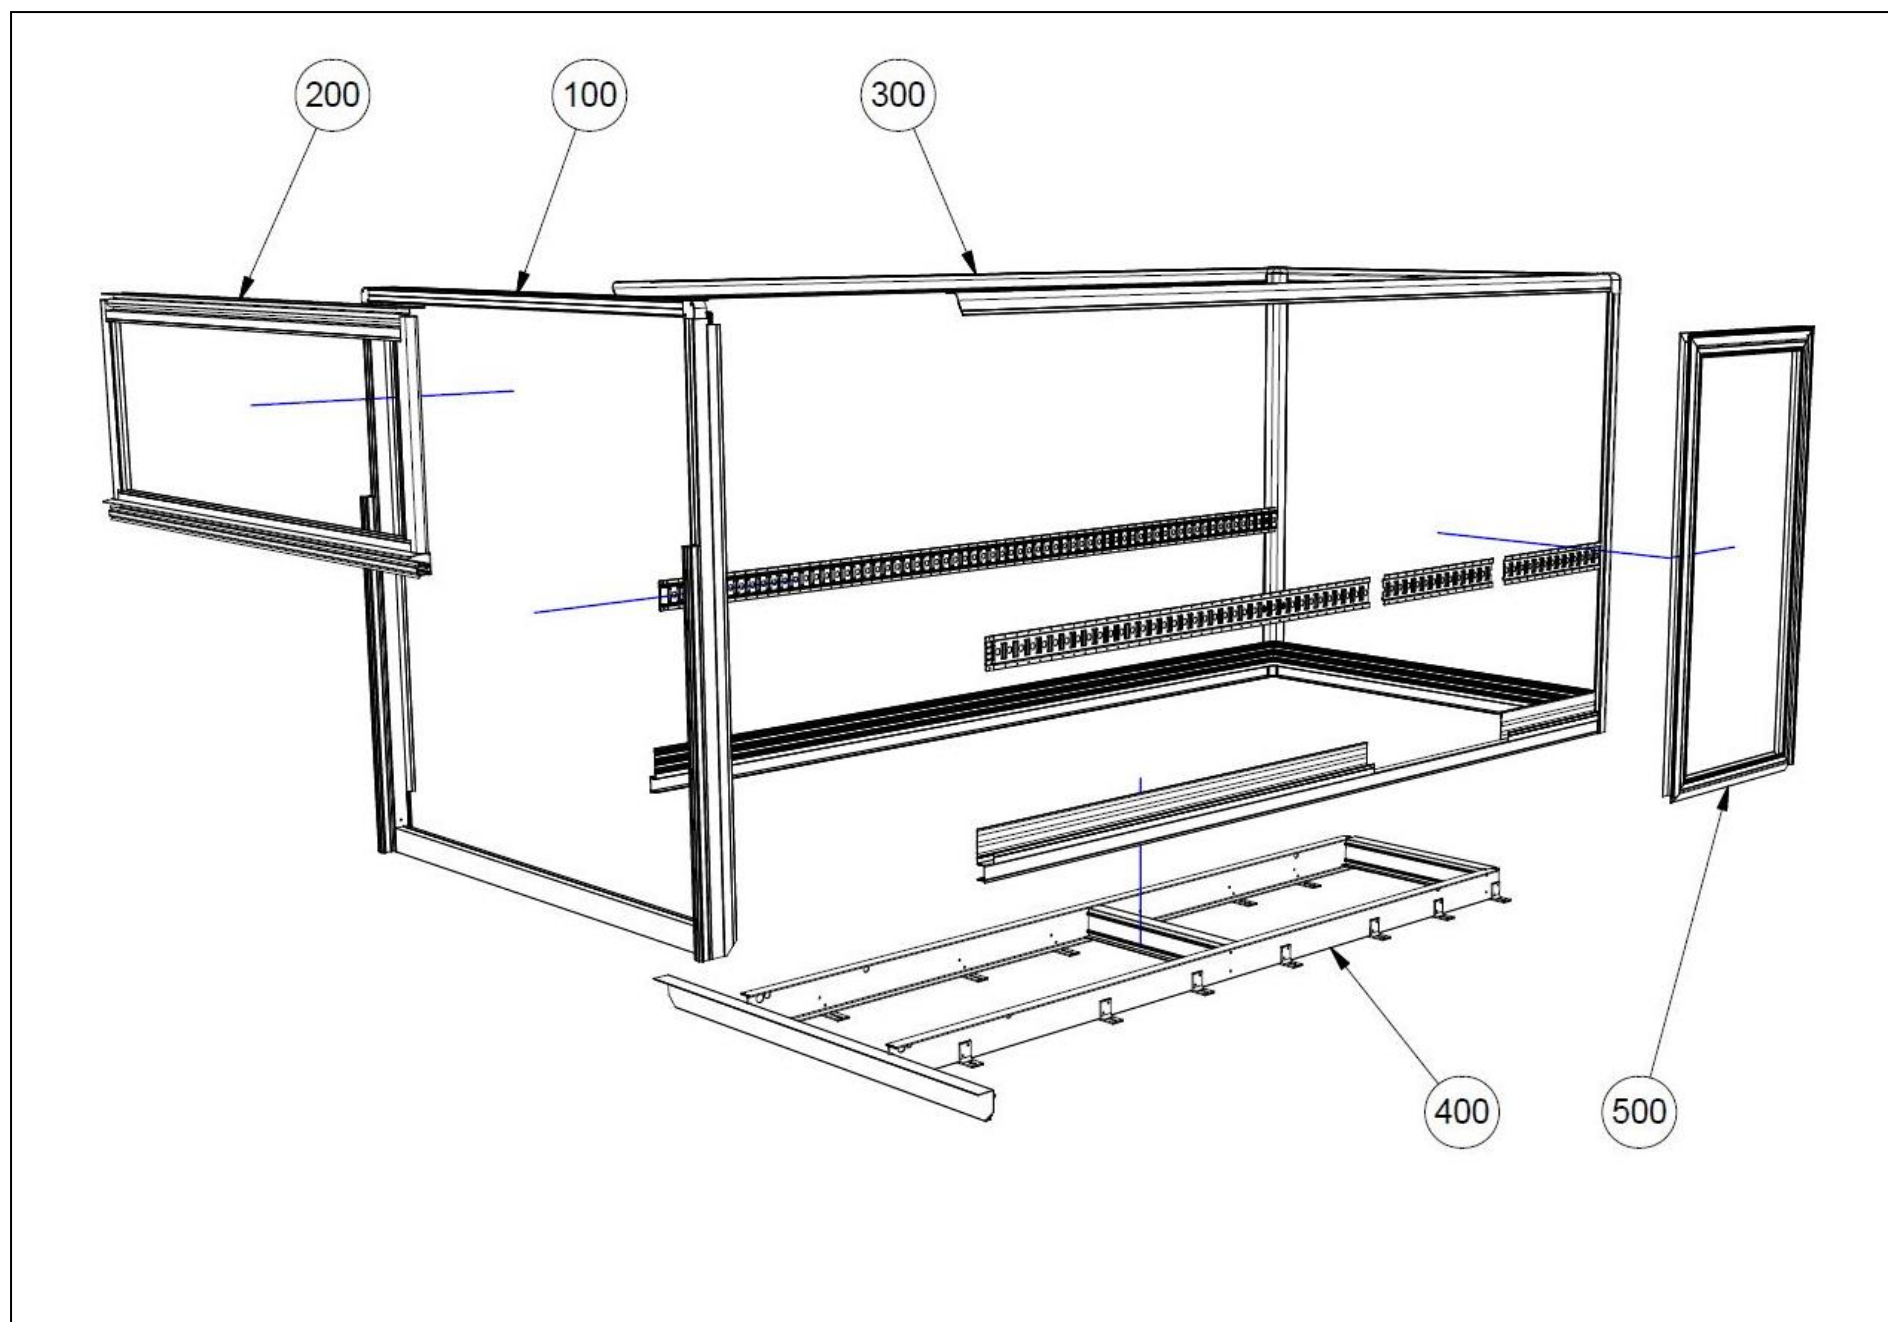

VS8000 40/57

RESERVDELSLISTA

VS8000

POS.	ANTAL	BENÄMNING	SAPA NR.
100	1	BAKPORTAL	SIDA 3
200	1	LIFTLUCKA	SIDA 4
300	1	HÖRNPROFILER, KANTLINOR OCH SURRNINGSSKENOR	SIDA 5
400	1	UNDERRAM	SIDA 6
500	1	SIDODÖRR ¹	SIDA 7

¹ ORDER BEROENDE

100 BAKPORTAL

POS.	ANTAL	BENÄMNING	SAPA NR.
101	1	BAKRE KANTLINA	36981-10
102	1	PORTALPROFIL, VÄNSTER SIDA	36994-10
103	1	PORTALPROFIL, HÖGER SIDA	36994-10
104	1	PORTALPROFIL, TAK	36994-10
105	2	VÄGGHÅLLARE	36995-10
106	1	TAKHÅLLARE	36995-10
107	2	HÅLLARE FÖR GUMMILIST	37002-10
108	2	HÖRNBESLAG, NEDRE	02409-00
109	2	HÖRNBESLAG, ÖVRE	02408-00
110	2	TÄCKLOCK	02211-10
111	2	GUMMILIST	70095-00

200 LIFTLUCKA

POS.	ANTAL	BENÄMNING	SAPA NR.
201	1	KANTSKONING, UNDRE	37001-10
202	1	GÅNGLEDSPROFIL, LUCKA	36999-10
203	1	GÅNGLEDSPROFIL, PORTAL	36998-10
204	1	SIDOKANTSKONING, VÄNSTER	37000-10
205	1	SIDOKANTSKONING, HÖGER	37000-10
206	2	TÄCKLOCK	02413-10
207	2	GUMMILIST, KANTSKONING	70061-00
208	1	GUMMILIST	70095-10

⁴ ORDERBEROENDE. DÖRREN KAN MONTERAS PÅ OLIKA SIDOR AV SKÅPET. DETTA INNEBÄR ATT POS. 505 & 506 KAN VARA MONTERADE TVÅRT OM. OVANSTÅENDE DÖRR AVSER SIDODÖRR MONTERAD PÅ HÖGER SIDA