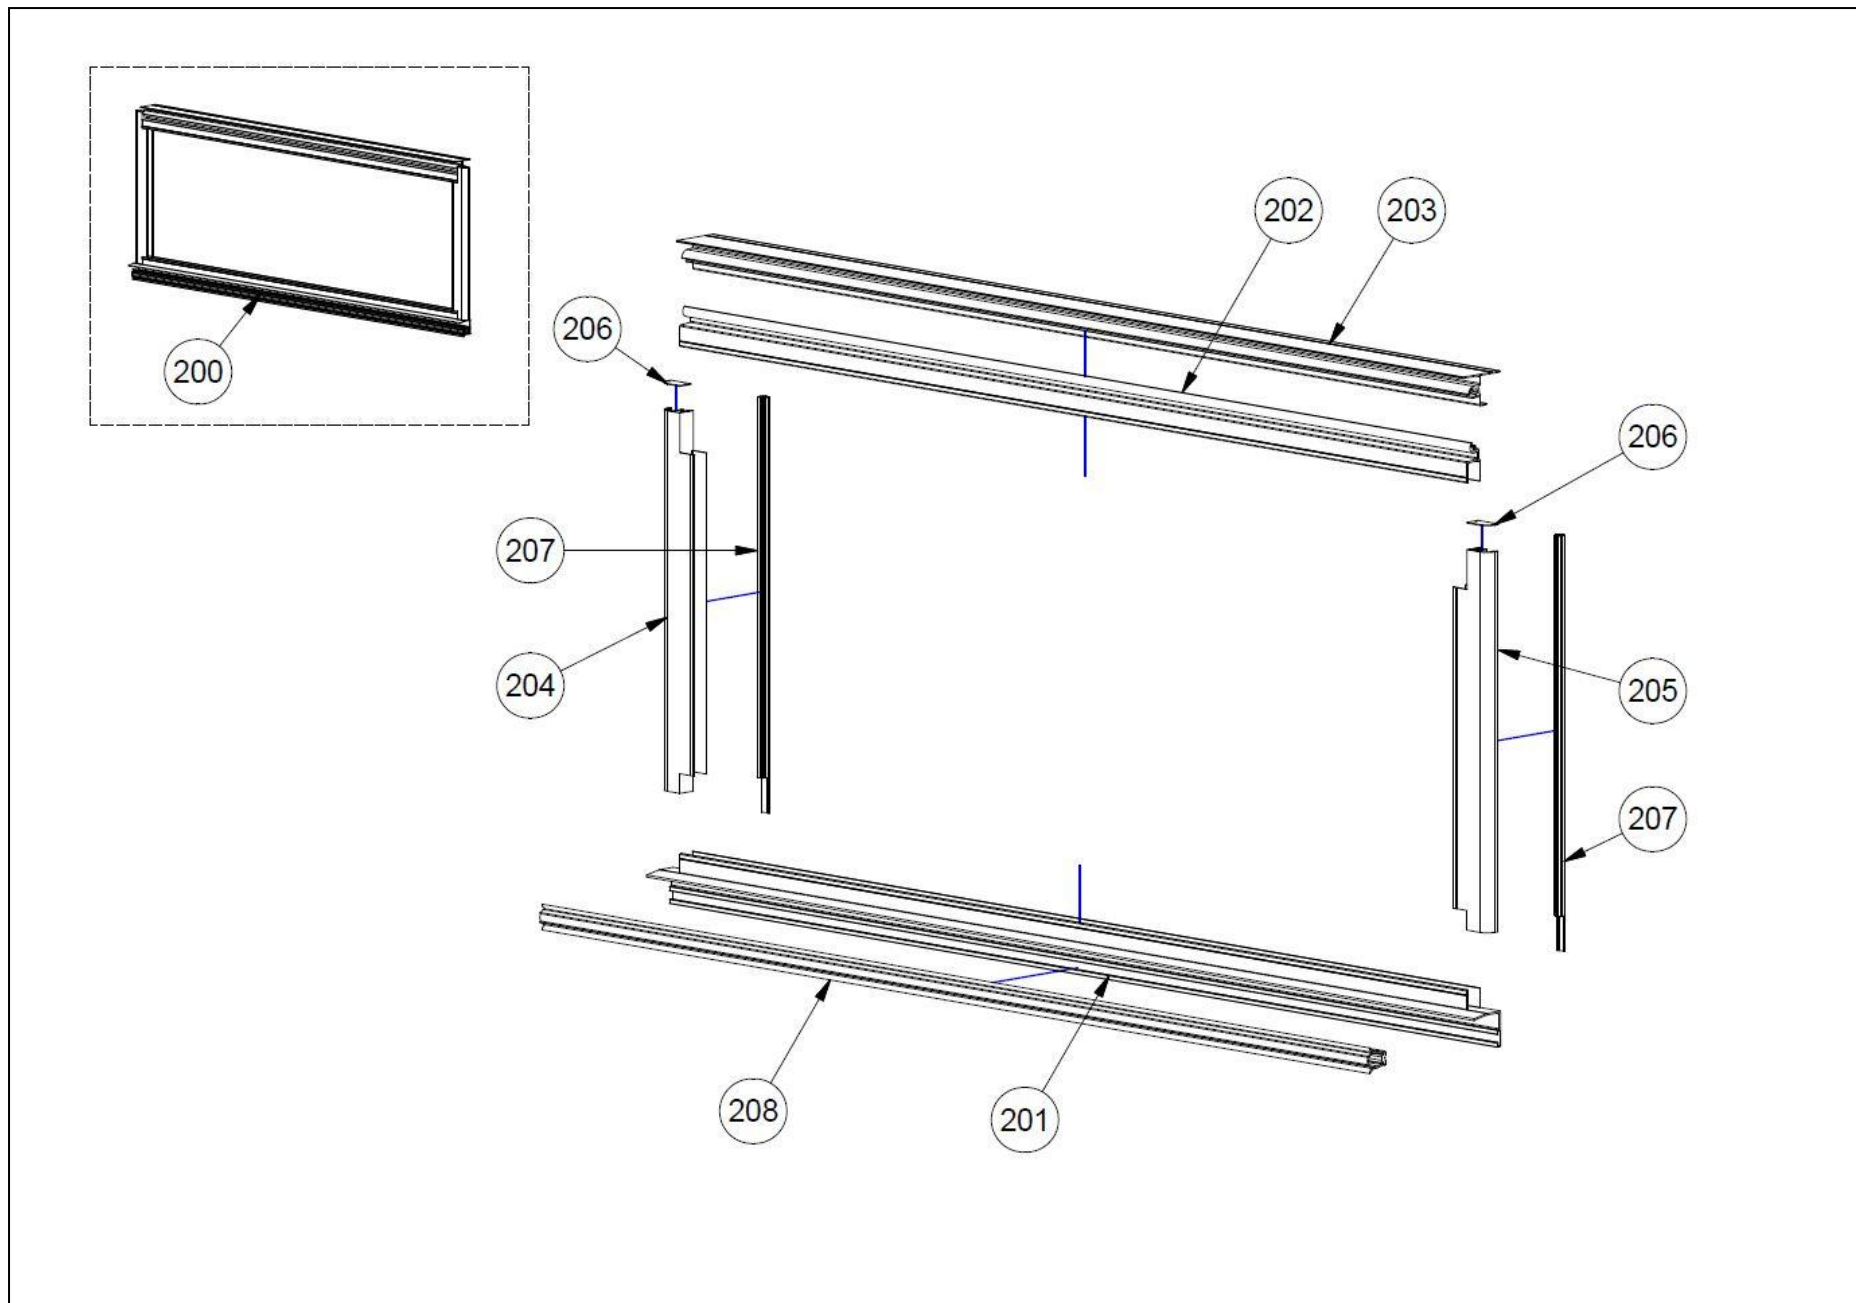

VS8000 40/57

RESERVDELSLISTA

VS8000

POS.	ANTAL	BENÄMNING	SAPA NR.
100	1	BAKPORTAL	SIDA 3
200	1	LIFTLUCKA	SIDA 4
300	1	HÖRNPROFILER, KANTLINOR OCH SURRNINGSSKENOR	SIDA 5
400	1	UNDERRAM	SIDA 6
500	1	SIDODÖRR ¹	SIDA 7

¹ ORDER BEROENDE

100 BAKPORTAL

POS.	ANTAL	BENÄMNING	SAPA NR.
101	1	BAKRE KANTLINA	36981-10
102	1	PORTALPROFIL, VÄNSTER SIDA	36994-10
103	1	PORTALPROFIL, HÖGER SIDA	36994-10
104	1	PORTALPROFIL, TAK	36994-10
105	2	VÄGGHÅLLARE	36995-10
106	1	TAKHÅLLARE	36995-10
107	2	HÅLLARE FÖR GUMMILIST	37002-10
108	2	HÖRNBESLAG, NEDRE	02409-00
109	2	HÖRNBESLAG, ÖVRE	02408-00
110	2	TÄCKLOCK	02211-10
111	2	GUMMILIST	70095-00

200 LIFTLUCKA

POS.	ANTAL	BENÄMNING	SAPA NR.
201	1	KANTSKONING, UNDRE	37001-10
202	1	GÅNGLEDSPROFIL, LUCKA	36999-10
203	1	GÅNGLEDSPROFIL, PORTAL	36998-10
204	1	SIDOKANTSKONING, VÄNSTER	37000-10
205	1	SIDOKANTSKONING, HÖGER	37000-10
206	2	TÄCKLOCK	02413-10
207	2	GUMMILIST, KANTSKONING	70061-00
208	1	GUMMILIST	70095-10

⁴ ORDERBEROENDE. DÖRREN KAN MONTERAS PÅ OLIKA SIDOR AV SKÅPET. DETTA INNEBÄR ATT POS. 505 & 506 KAN VARA MONTERADE TVÅRT OM. OVANSTÅENDE DÖRR AVSER SIDODÖRR MONTERAD PÅ HÖGER SIDA