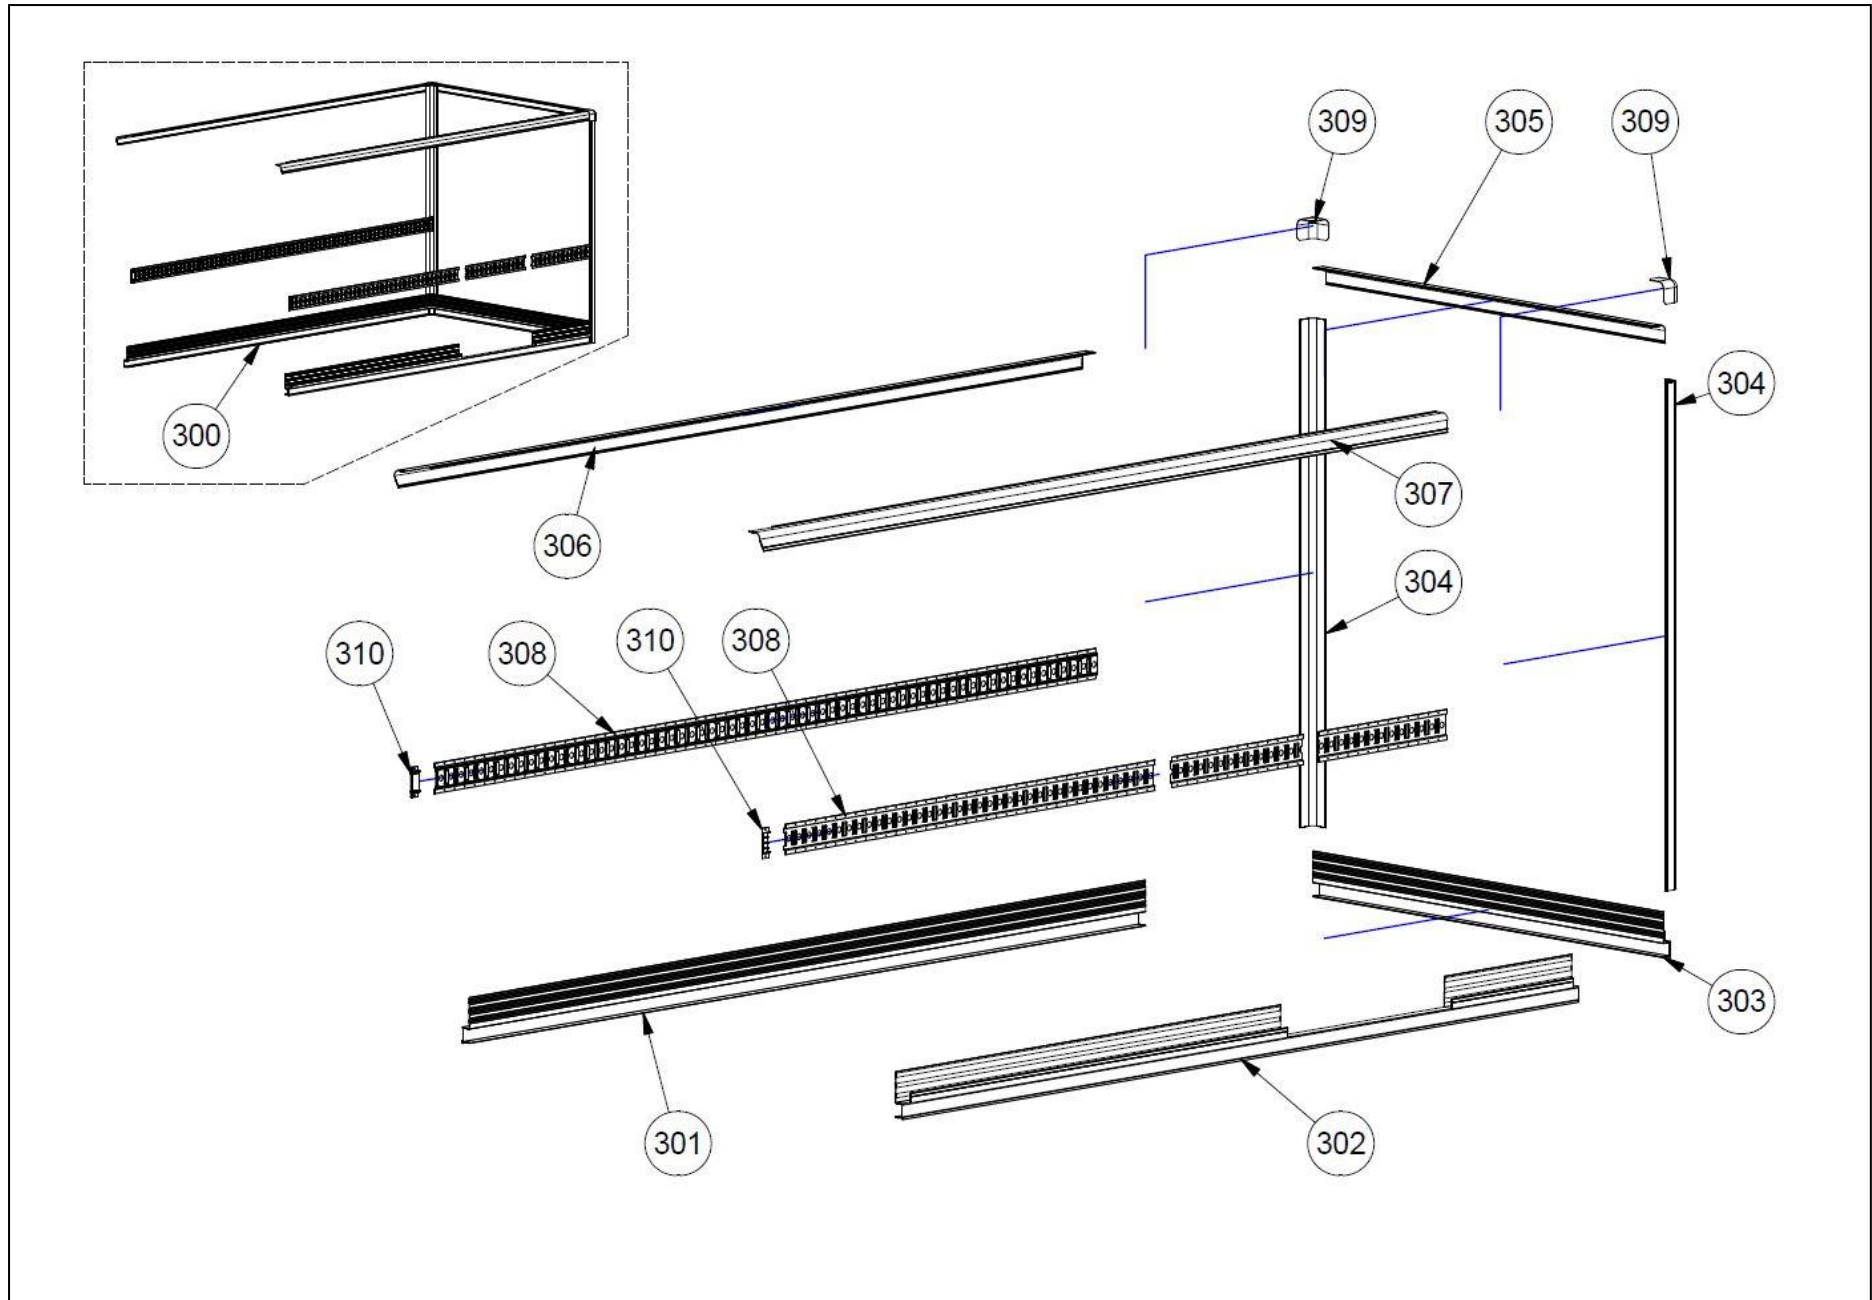

VS8000 40/57

RESERVDELSLISTA

VS8000

POS.	ANTAL	BENÄMNING	SAPA NR.
100	1	BAKPORTAL	SIDA 3
200	1	LIFTLUCKA	SIDA 4
300	1	HÖRNPROFILER, KANTLINOR OCH SURRNINGSSKENOR	SIDA 5
400	1	UNDERRAM	SIDA 6
500	1	SIDODÖRR ¹	SIDA 7

¹ ORDER BEROENDE

100 BAKPORTAL

POS.	ANTAL	BENÄMNING	SAPA NR.
101	1	BAKRE KANTLINA	36981-10
102	1	PORTALPROFIL, VÄNSTER SIDA	36994-10
103	1	PORTALPROFIL, HÖGER SIDA	36994-10
104	1	PORTALPROFIL, TAK	36994-10
105	2	VÄGGHÅLLARE	36995-10
106	1	TAKHÅLLARE	36995-10
107	2	HÅLLARE FÖR GUMMILIST	37002-10
108	2	HÖRNBESLAG, NEDRE	02409-00
109	2	HÖRNBESLAG, ÖVRE	02408-00
110	2	TÄCKLOCK	02211-10
111	2	GUMMILIST	70095-00

200 LIFTLUCKA

POS.	ANTAL	BENÄMNING	SAPA NR.
201	1	KANTSKONING, UNDRE	37001-10
202	1	GÅNGLEDSPROFIL, LUCKA	36999-10
203	1	GÅNGLEDSPROFIL, PORTAL	36998-10
204	1	SIDOKANTSKONING, VÄNSTER	37000-10
205	1	SIDOKANTSKONING, HÖGER	37000-10
206	2	TÄCKLOCK	02413-10
207	2	GUMMILIST, KANTSKONING	70061-00
208	1	GUMMILIST	70095-10

⁴ ORDERBEROENDE. DÖRREN KAN MONTERAS PÅ OLIKA SIDOR AV SKÅPET. DETTA INNEBÄR ATT POS. 505 & 506 KAN VARA MONTERADE TVÅRT OM. OVANSTÅENDE DÖRR AVSER SIDODÖRR MONTERAD PÅ HÖGER SIDA