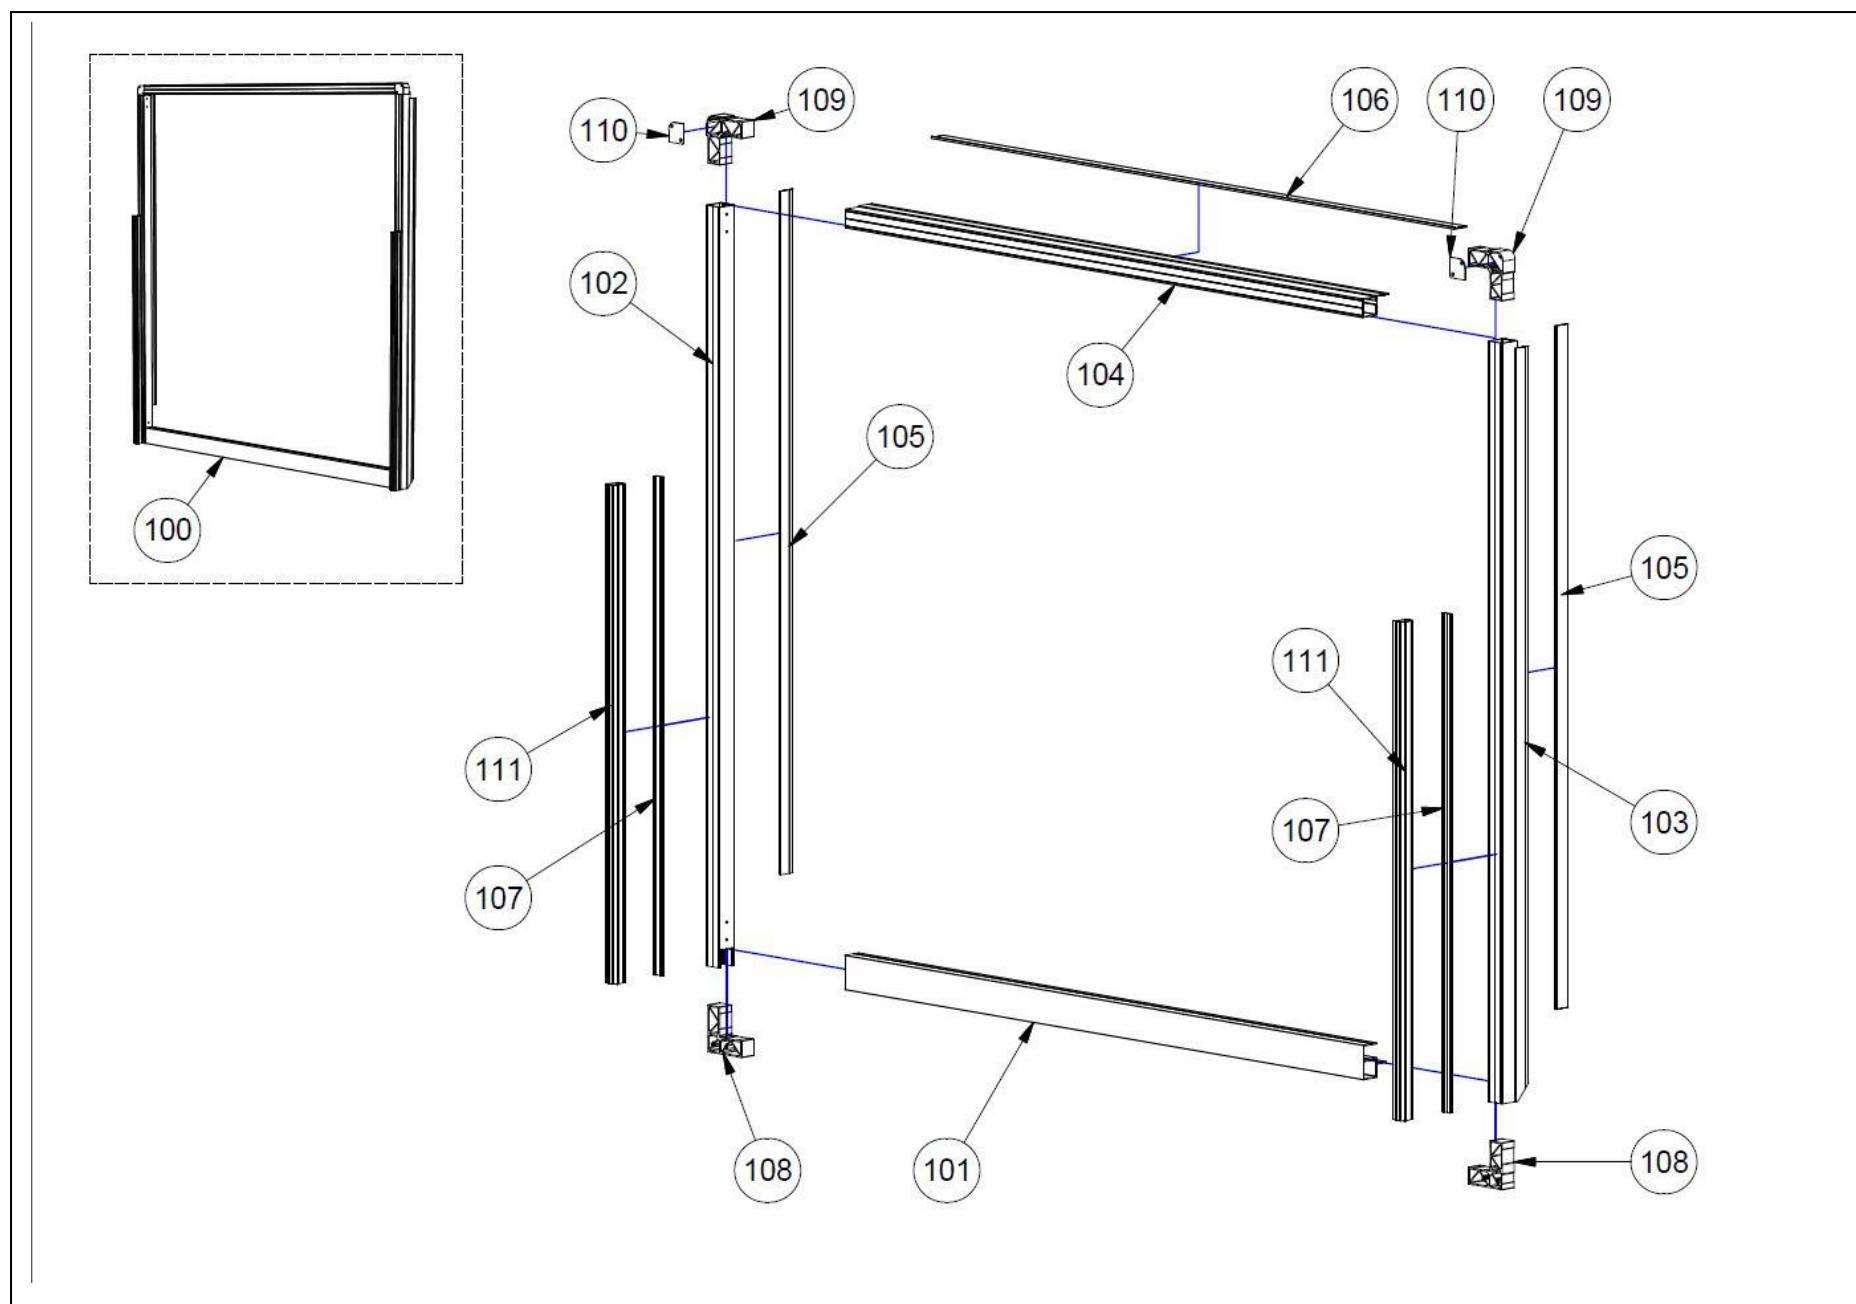

VS8000 40/57

RESERVDELSLISTA

VS8000

POS.	ANTAL	BENÄMNING	SAPA NR.
100	1	BAKPORTAL	SIDA 3
200	1	LIFTLUCKA	SIDA 4
300	1	HÖRNPROFILER, KANTLINOR OCH SURRNINGSSKENOR	SIDA 5
400	1	UNDERRAM	SIDA 6
500	1	SIDODÖRR ¹	SIDA 7

¹ ORDER BEROENDE

100 BAKPORTAL

POS.	ANTAL	BENÄMNING	SAPA NR.
101	1	BAKRE KANTLINA	36981-10
102	1	PORTALPROFIL, VÄNSTER SIDA	36994-10
103	1	PORTALPROFIL, HÖGER SIDA	36994-10
104	1	PORTALPROFIL, TAK	36994-10
105	2	VÄGGHÅLLARE	36995-10
106	1	TAKHÅLLARE	36995-10
107	2	HÅLLARE FÖR GUMMILIST	37002-10
108	2	HÖRNBESLAG, NEDRE	02409-00
109	2	HÖRNBESLAG, ÖVRE	02408-00
110	2	TÄCKLOCK	02211-10
111	2	GUMMILIST	70095-00

200 LIFTLUCKA

POS.	ANTAL	BENÄMNING	SAPA NR.
201	1	KANTSKONING, UNDRE	37001-10
202	1	GÅNGLEDSPROFIL, LUCKA	36999-10
203	1	GÅNGLEDSPROFIL, PORTAL	36998-10
204	1	SIDOKANTSKONING, VÄNSTER	37000-10
205	1	SIDOKANTSKONING, HÖGER	37000-10
206	2	TÄCKLOCK	02413-10
207	2	GUMMILIST, KANTSKONING	70061-00
208	1	GUMMILIST	70095-10

⁴ ORDERBEROENDE. DÖRREN KAN MONTERAS PÅ OLIKA SIDOR AV SKÅPET. DETTA INNEBÄR ATT POS. 505 & 506 KAN VARA MONTERADE TVÅRT OM. OVANSTÅENDE DÖRR AVSER SIDODÖRR MONTERAD PÅ HÖGER SIDA