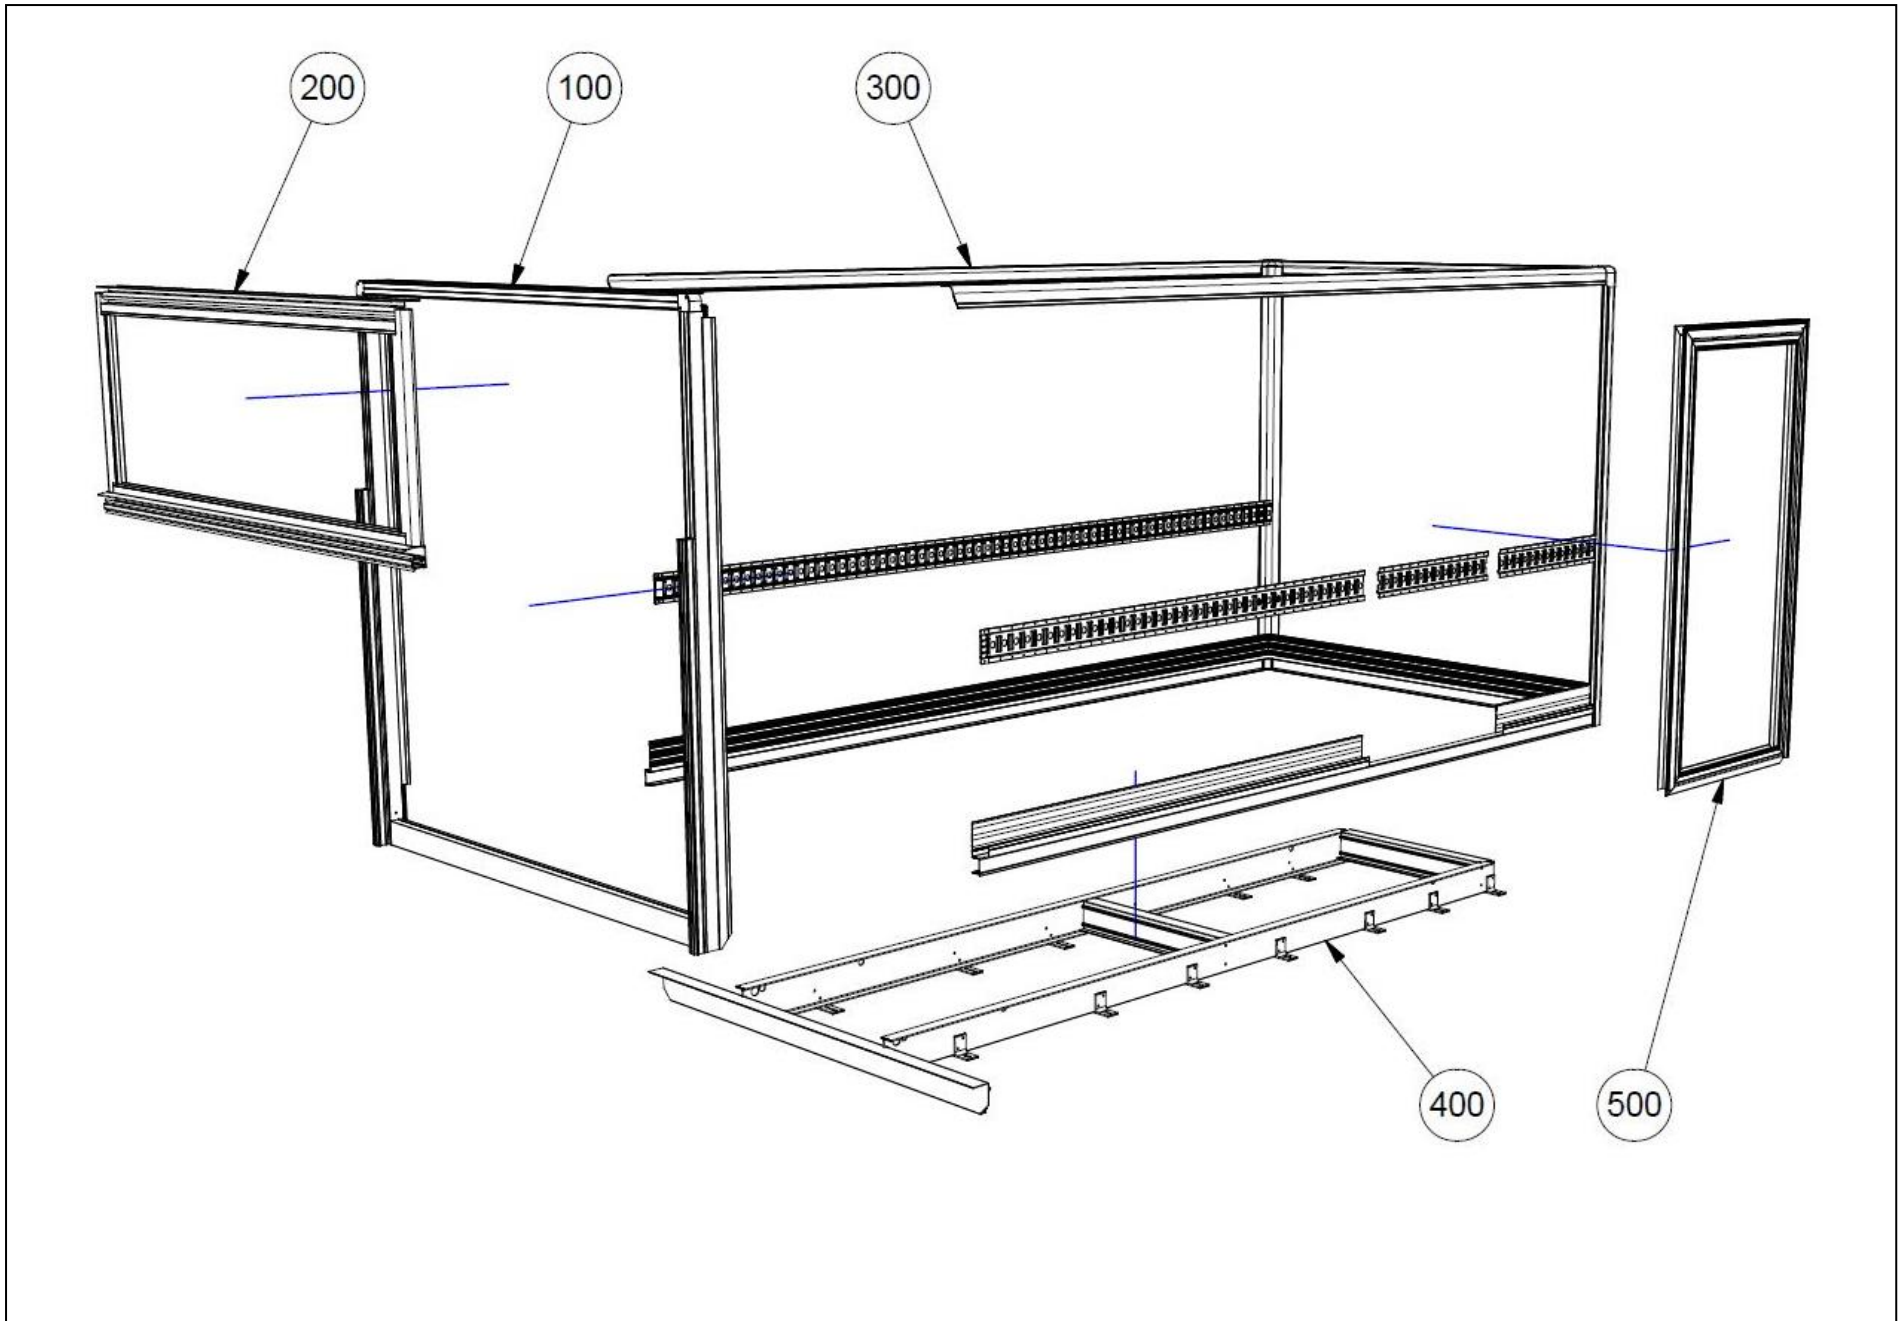

VS8000 30/41

RESERVDELSLISTA

VS8000

POS.	ANTAL	BENÄMNING	SAPA NR.
100	1	BAKPORTAL	SIDA 3
200	1	LIFTLUCKA	SIDA 4
300	1	HÖRNPROFILER, KANTLINOR OCH SURRNINGSSKENOR	SIDA 5
400	1	UNDERRAM	SIDA 6
500	1	SIDODÖRR ¹	SIDA 7

¹ ORDER BEROENDE

100 BAKPORTAL

POS.	ANTAL	BENÄMNING	SAPA NR.
101	1	BAKRE KANTLINA	36997-10
102	1	PORTALPROFIL, VÄNSTER SIDA	36994-10
103	1	PORTALPROFIL, HÖGER SIDA	36994-10
104	1	PORTALPROFIL, TAK	36994-10
105	2	VÄGGHÅLLARE	36995-10
106	1	TAKHÅLLARE	36995-10
107	2	HÅLLARE FÖR GUMMILIST	37002-10
108	2	HÖRNBESLAG, NEDRE	02409-00
109	2	HÖRNBESLAG, ÖVRE	02408-00
110	2	TÄCKLOCK	02211-10
111	2	GUMMILIST	70095-00

200 LIFTLUCKA

POS.	ANTAL	BENÄMNING	SAPA NR.
201	1	KANTSKONING, UNDRE	37001-10
202	1	GÅNGLEDSPROFIL, LUCKA	36999-10
203	1	GÅNGLEDSPROFIL, PORTAL	36998-10
204	1	SIDOKANTSKONING, VÄNSTER	37000-10
205	1	SIDOKANTSKONING, HÖGER	37000-10
206	2	TÄCKLOCK	02413-10
207	2	GUMMILIST, KANTSKONING	70061-00
208	1	GUMMILIST	70095-10

⁴ ORDERBEROENDE. DÖRREN KAN MONTERAS PÅ OLIKA SIDOR AV SKÅPET. DETTA INNEBÄR ATT POS. 505 & 506 KAN VARA MONTERADE TVÅRT OM. OVANSTÅENDE DÖRR AVSER SIDODÖRR MONTERAD PÅ HÖGER SIDA