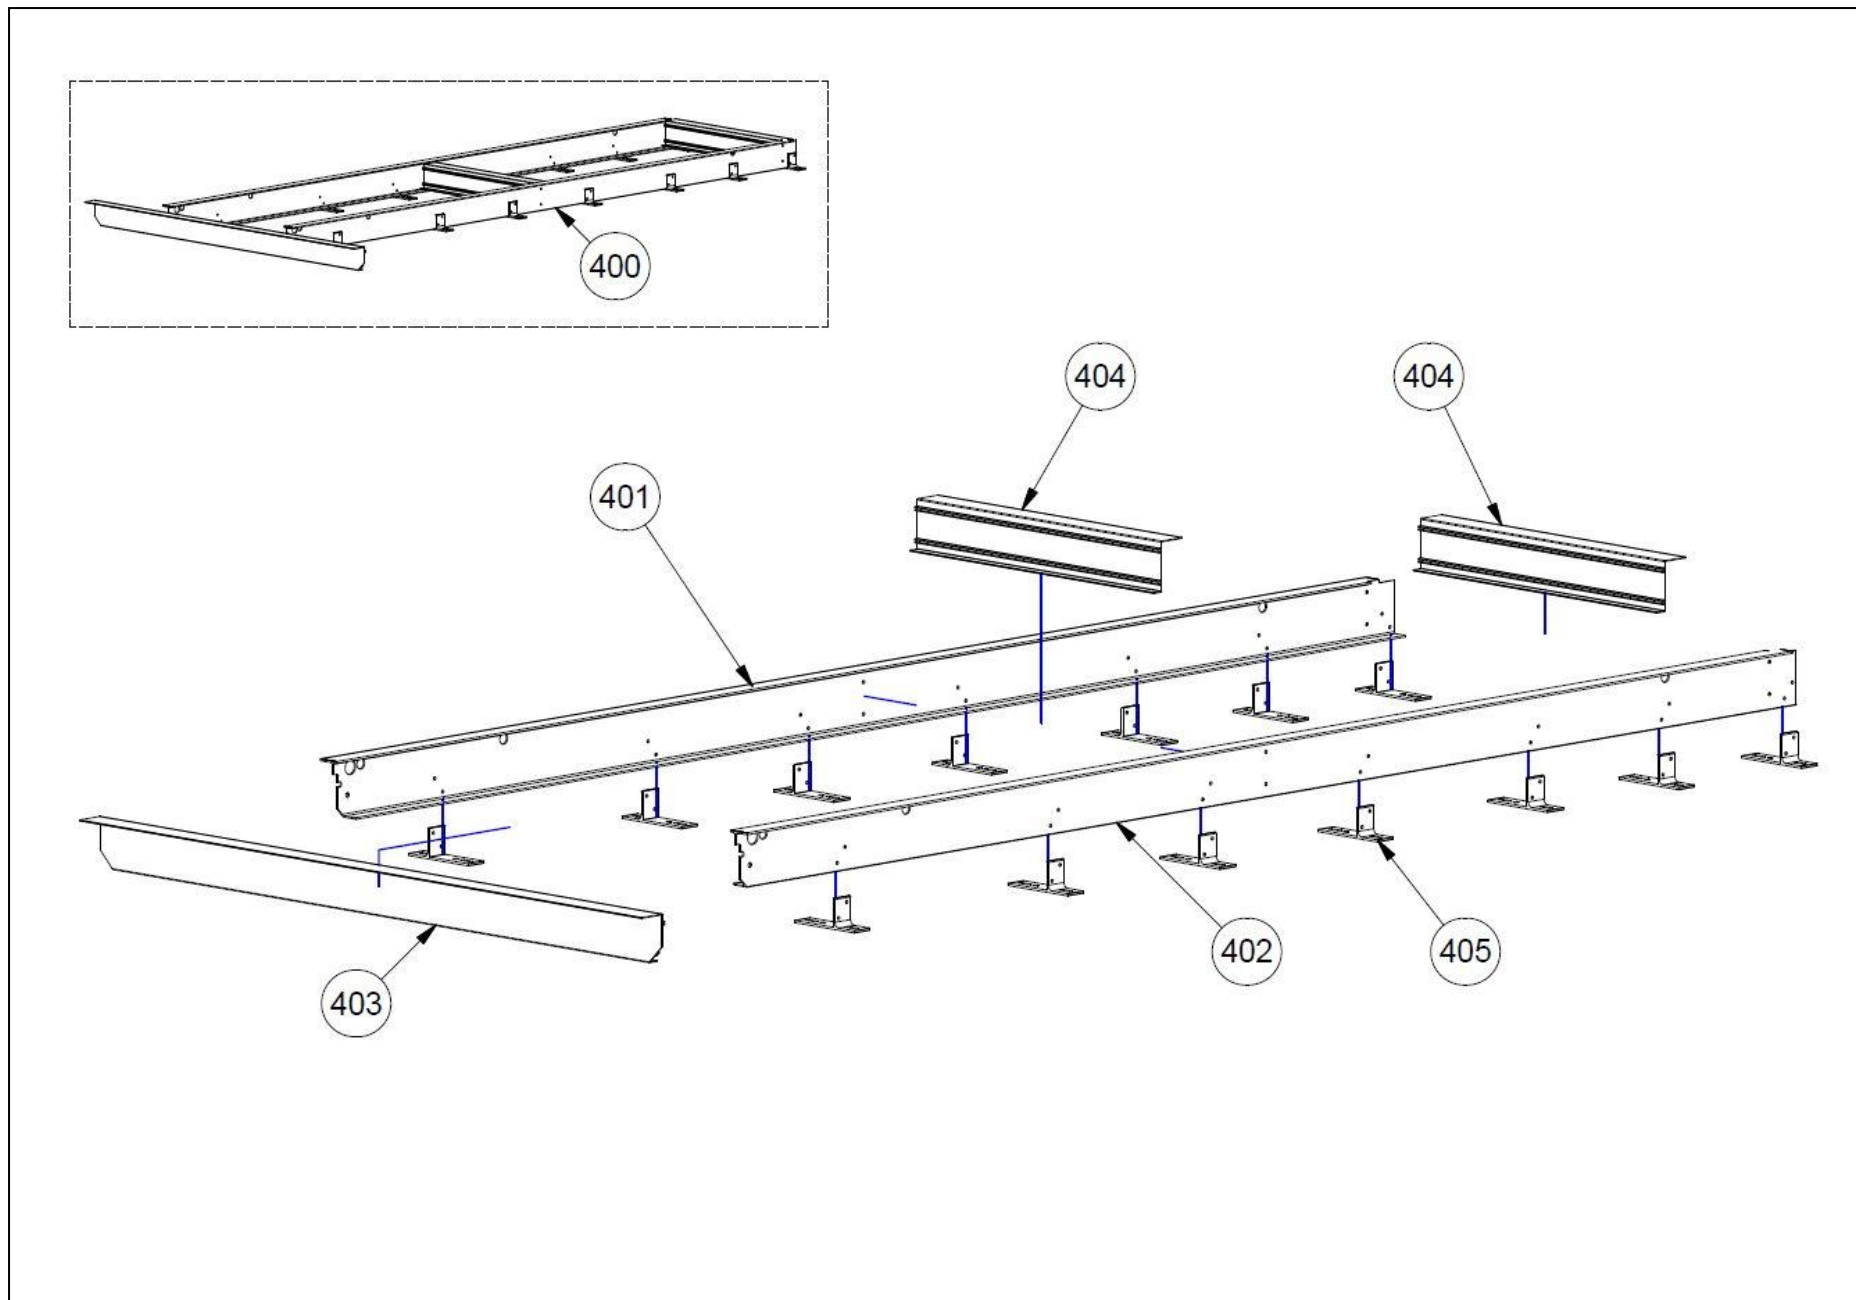

400 UNDERRAM

POS.	ANTAL	BENÄMNING	SAPA NR.
401	1	FÖRHÖJNINGSBALK, VÄNSTER ²	160/210 MM
402	1	FÖRHÖJNINGSBALK, HÖGER ²	160/210 MM
403	1	BAKLJUSBALK	36132-10
404	2	TVÄRBALK	36132-10
405	-	CHASSIFÄSTE, UNIVERSAL ³	50493-00
405	4	CHASSIFÄSTE, DUBBELT (FÖR MB SPRINTER OCH VW CRAFTER)	50449-00
405	2	CHASSIFÄSTE, DUBBELT (FÖR VW CRAFTER 2017)	50507-00
405	-	CHASSIFÄSTE, IVECO ³	50503-00

² HÖJD PÅ FÖRHÖJNINGSBALKEN ÄR ORDERBEROENDE

³ ANTAL STYRS AV BILMODEL