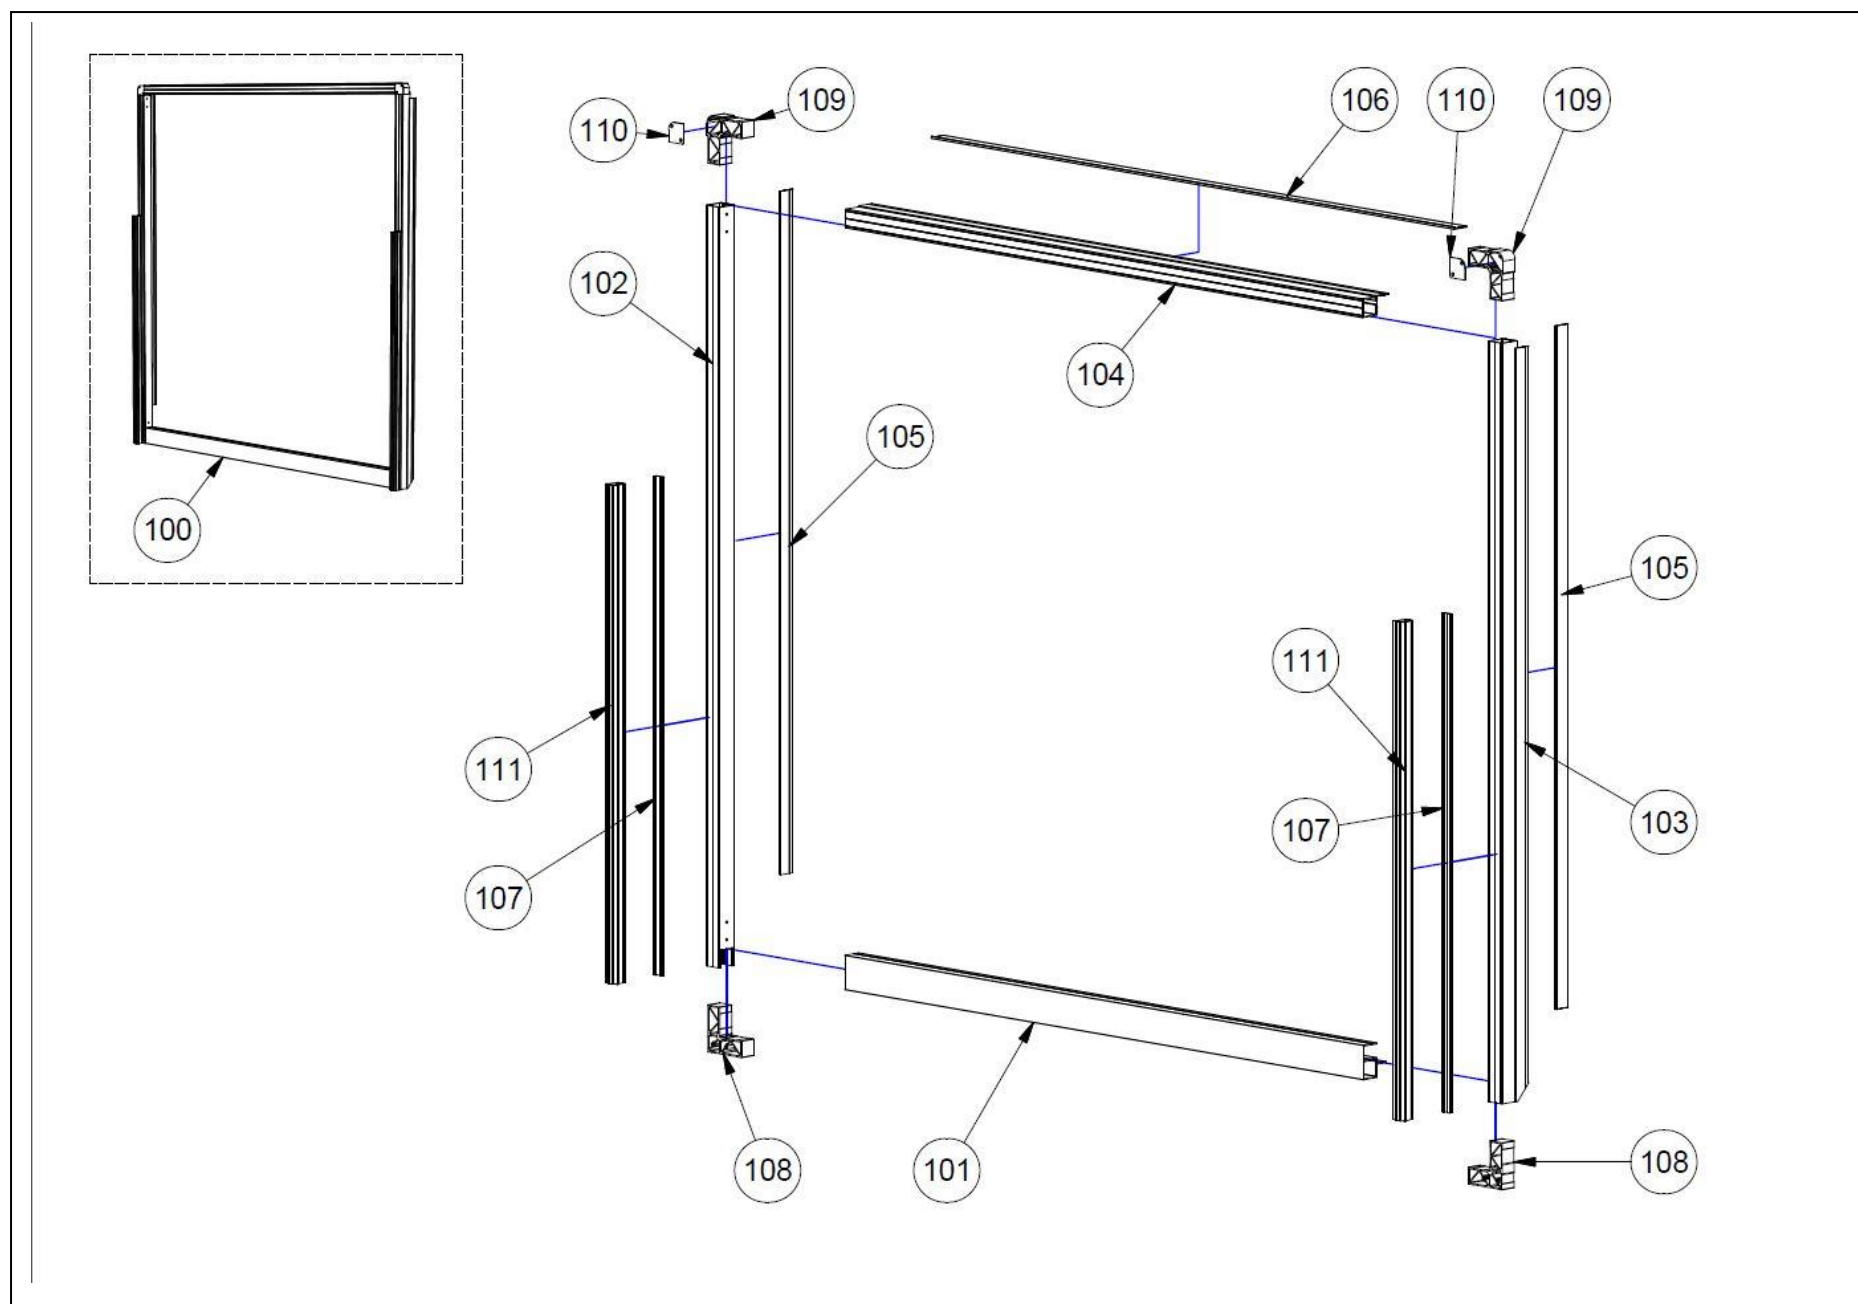

VS8000 30/41

RESERVDELSLISTA

VS8000

POS.	ANTAL	BENÄMNING	SAPA NR.
100	1	BAKPORTAL	SIDA 3
200	1	LIFTLUCKA	SIDA 4
300	1	HÖRNPROFILER, KANTLINOR OCH SURRNINGSSKENOR	SIDA 5
400	1	UNDERRAM	SIDA 6
500	1	SIDODÖRR ¹	SIDA 7

¹ ORDER BEROENDE

100 BAKPORTAL

POS.	ANTAL	BENÄMNING	SAPA NR.
101	1	BAKRE KANTLINA	36997-10
102	1	PORTALPROFIL, VÄNSTER SIDA	36994-10
103	1	PORTALPROFIL, HÖGER SIDA	36994-10
104	1	PORTALPROFIL, TAK	36994-10
105	2	VÄGGHÅLLARE	36995-10
106	1	TAKHÅLLARE	36995-10
107	2	HÅLLARE FÖR GUMMILIST	37002-10
108	2	HÖRNBESLAG, NEDRE	02409-00
109	2	HÖRNBESLAG, ÖVRE	02408-00
110	2	TÄCKLOCK	02211-10
111	2	GUMMILIST	70095-00

200 LIFTLUCKA

POS.	ANTAL	BENÄMNING	SAPA NR.
201	1	KANTSKONING, UNDRE	37001-10
202	1	GÅNGLEDSPROFIL, LUCKA	36999-10
203	1	GÅNGLEDSPROFIL, PORTAL	36998-10
204	1	SIDOKANTSKONING, VÄNSTER	37000-10
205	1	SIDOKANTSKONING, HÖGER	37000-10
206	2	TÄCKLOCK	02413-10
207	2	GUMMILIST, KANTSKONING	70061-00
208	1	GUMMILIST	70095-10

⁴ ORDERBEROENDE. DÖRREN KAN MONTERAS PÅ OLIKA SIDOR AV SKÅPET. DETTA INNEBÄR ATT POS. 505 & 506 KAN VARA MONTERADE TVÅRT OM. OVANSTÅENDE DÖRR AVSER SIDODÖRR MONTERAD PÅ HÖGER SIDA