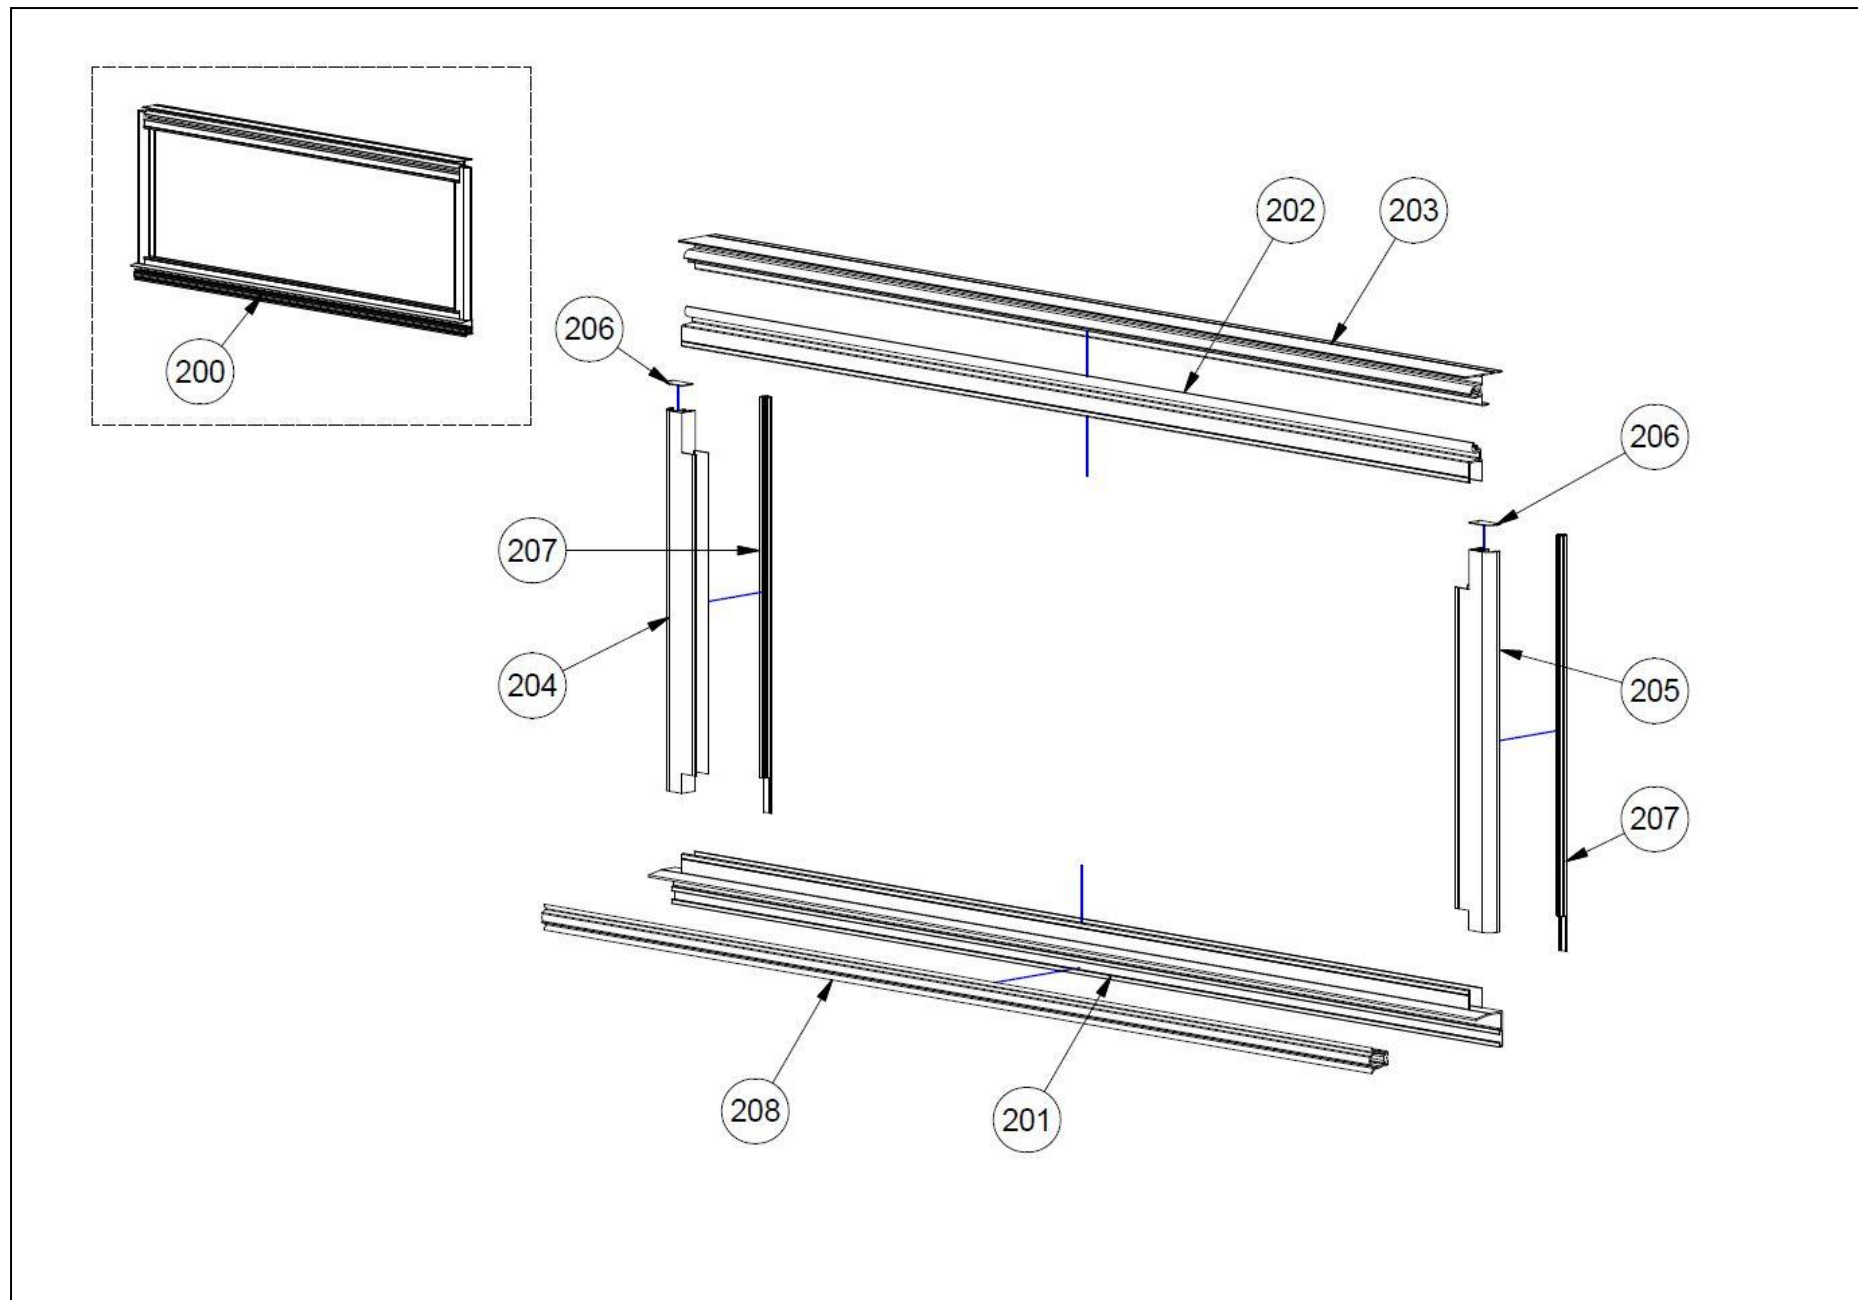

VS8000 30/41

RESERVDELSLISTA

VS8000

POS.	ANTAL	BENÄMNING	SAPA NR.
100	1	BAKPORTAL	SIDA 3
200	1	LIFTLUCKA	SIDA 4
300	1	HÖRNPROFILER, KANTLINOR OCH SURRNINGSSKENOR	SIDA 5
400	1	UNDERRAM	SIDA 6
500	1	SIDODÖRR ¹	SIDA 7

¹ ORDER BEROENDE

100 BAKPORTAL

POS.	ANTAL	BENÄMNING	SAPA NR.
101	1	BAKRE KANTLINA	36997-10
102	1	PORTALPROFIL, VÄNSTER SIDA	36994-10
103	1	PORTALPROFIL, HÖGER SIDA	36994-10
104	1	PORTALPROFIL, TAK	36994-10
105	2	VÄGGHÅLLARE	36995-10
106	1	TAKHÅLLARE	36995-10
107	2	HÅLLARE FÖR GUMMILIST	37002-10
108	2	HÖRNBESLAG, NEDRE	02409-00
109	2	HÖRNBESLAG, ÖVRE	02408-00
110	2	TÄCKLOCK	02211-10
111	2	GUMMILIST	70095-00

200 LIFTLUCKA

POS.	ANTAL	BENÄMNING	SAPA NR.
201	1	KANTSKONING, UNDRE	37001-10
202	1	GÅNGLEDSPROFIL, LUCKA	36999-10
203	1	GÅNGLEDSPROFIL, PORTAL	36998-10
204	1	SIDOKANTSKONING, VÄNSTER	37000-10
205	1	SIDOKANTSKONING, HÖGER	37000-10
206	2	TÄCKLOCK	02413-10
207	2	GUMMILIST, KANTSKONING	70061-00
208	1	GUMMILIST	70095-10

⁴ ORDERBEROENDE. DÖRREN KAN MONTERAS PÅ OLIKA SIDOR AV SKÅPET. DETTA INNEBÄR ATT POS. 505 & 506 KAN VARA MONTERADE TVÅRT OM. OVANSTÅENDE DÖRR AVSER SIDODÖRR MONTERAD PÅ HÖGER SIDA