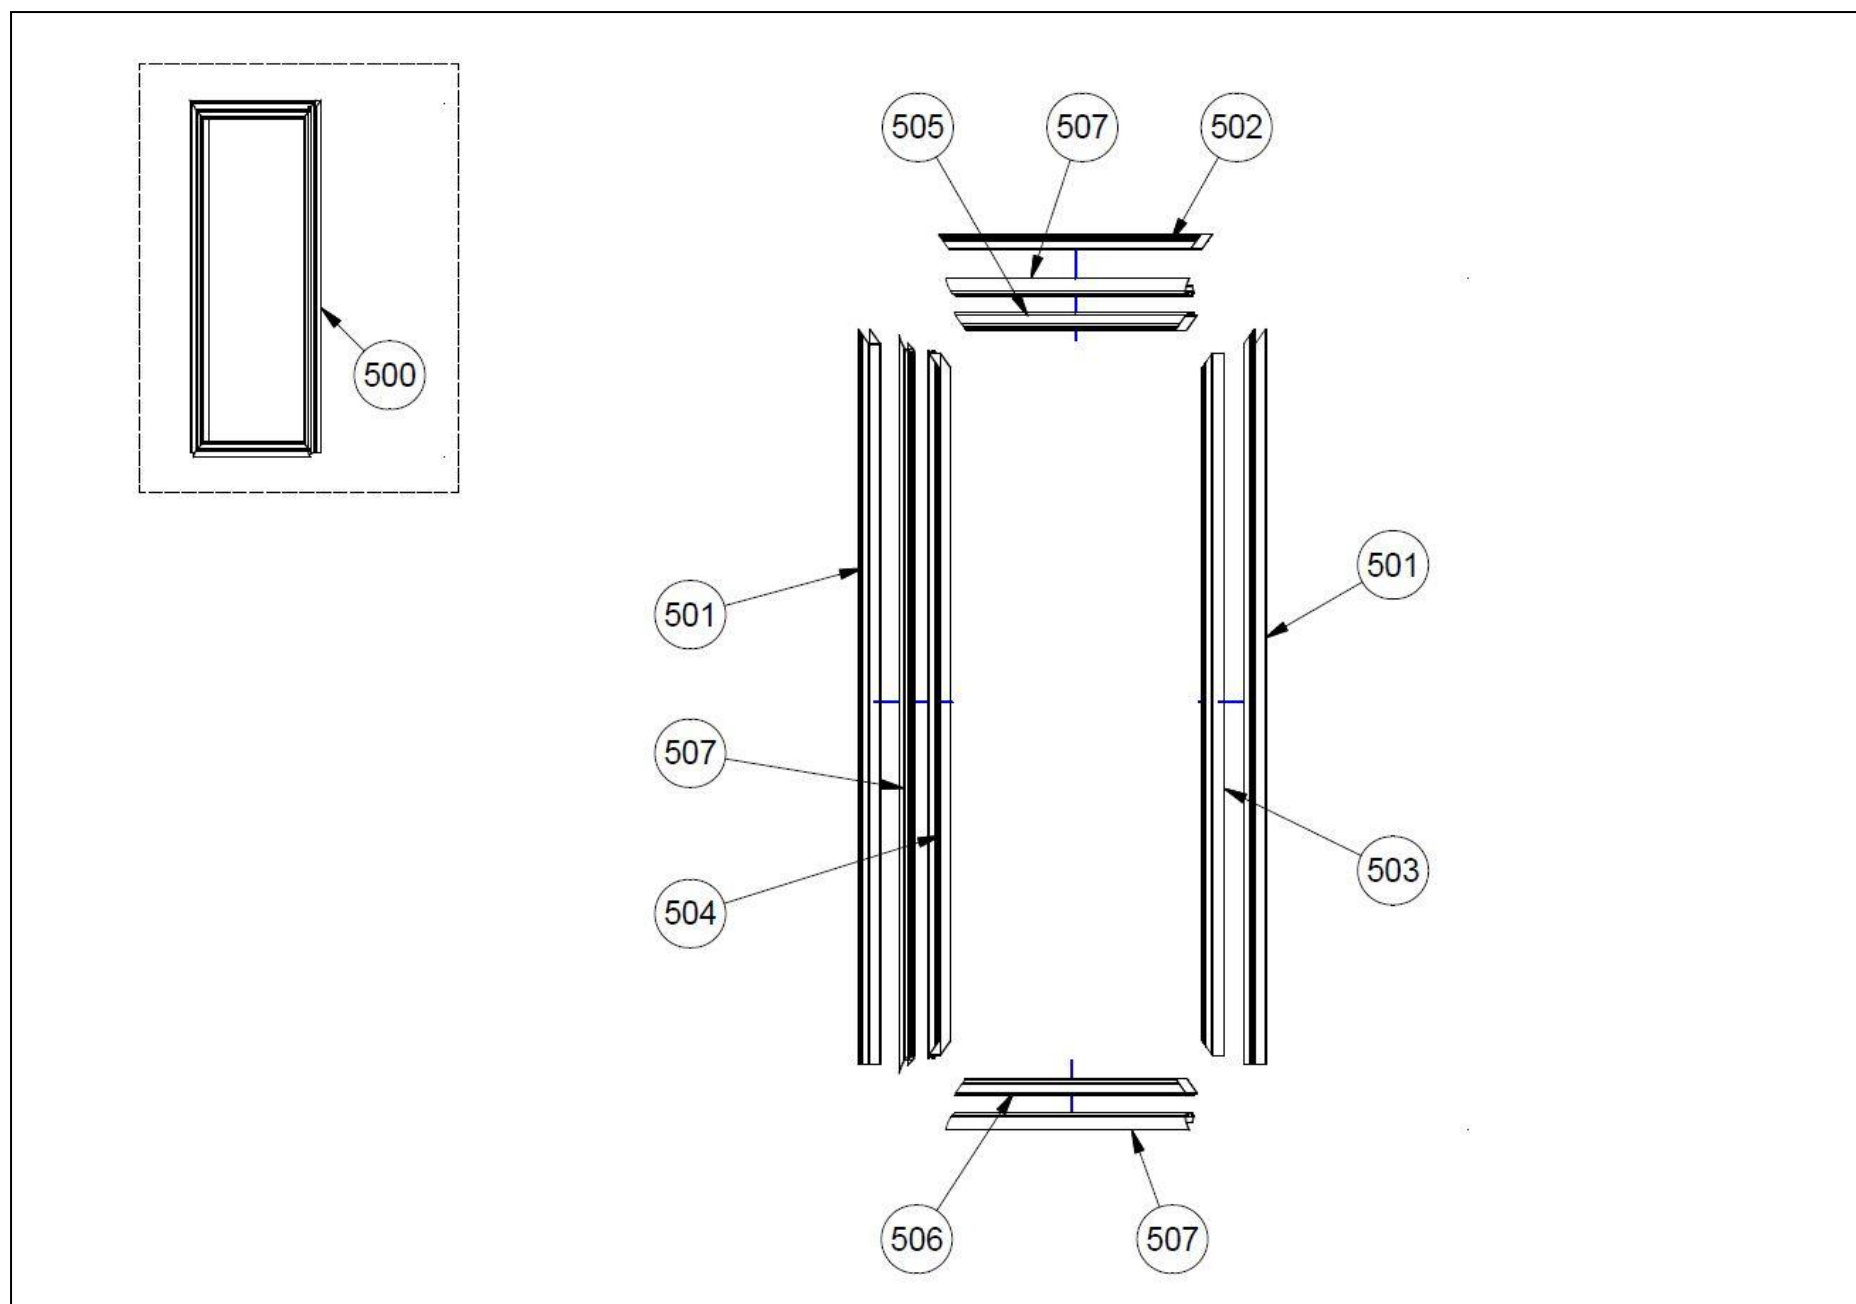

² HÖJD PÅ FÖRHÖJNINGSBALKEN ÄR ORDERBEROENDE

³ ANTAL STYRS AV BILMODEL

500 SIDODÖRR ⁴

POS.	ANTAL	BENÄMNING	SAPA NR.
501	1	KARMPROFIL, SIDA	27046-10
502	1	KARMPROFIL, ÖVRE	27046-10
503	1	DÖRRPROFIL	27046-10
504	1	DÖRRPROFIL, GUMMILIST	27047-10
505	1	DÖRRPROFIL, ÖVRE	27047-10
506	1	DÖRRPROFIL, NEDRE	27047-10
507	3	GUMMILIST	70030-00

⁴ ORDERBEROENDE. DÖRREN KAN MONTERAS PÅ OLIKA SIDOR AV SKÅPET. DETTA INNEBÄR ATT POS. 505 & 506 KAN VARA MONTERADE TVÅRT OM. OVANSTÅENDE DÖRR AVSER SIDODÖRR MONTERAD PÅ HÖGER SIDA