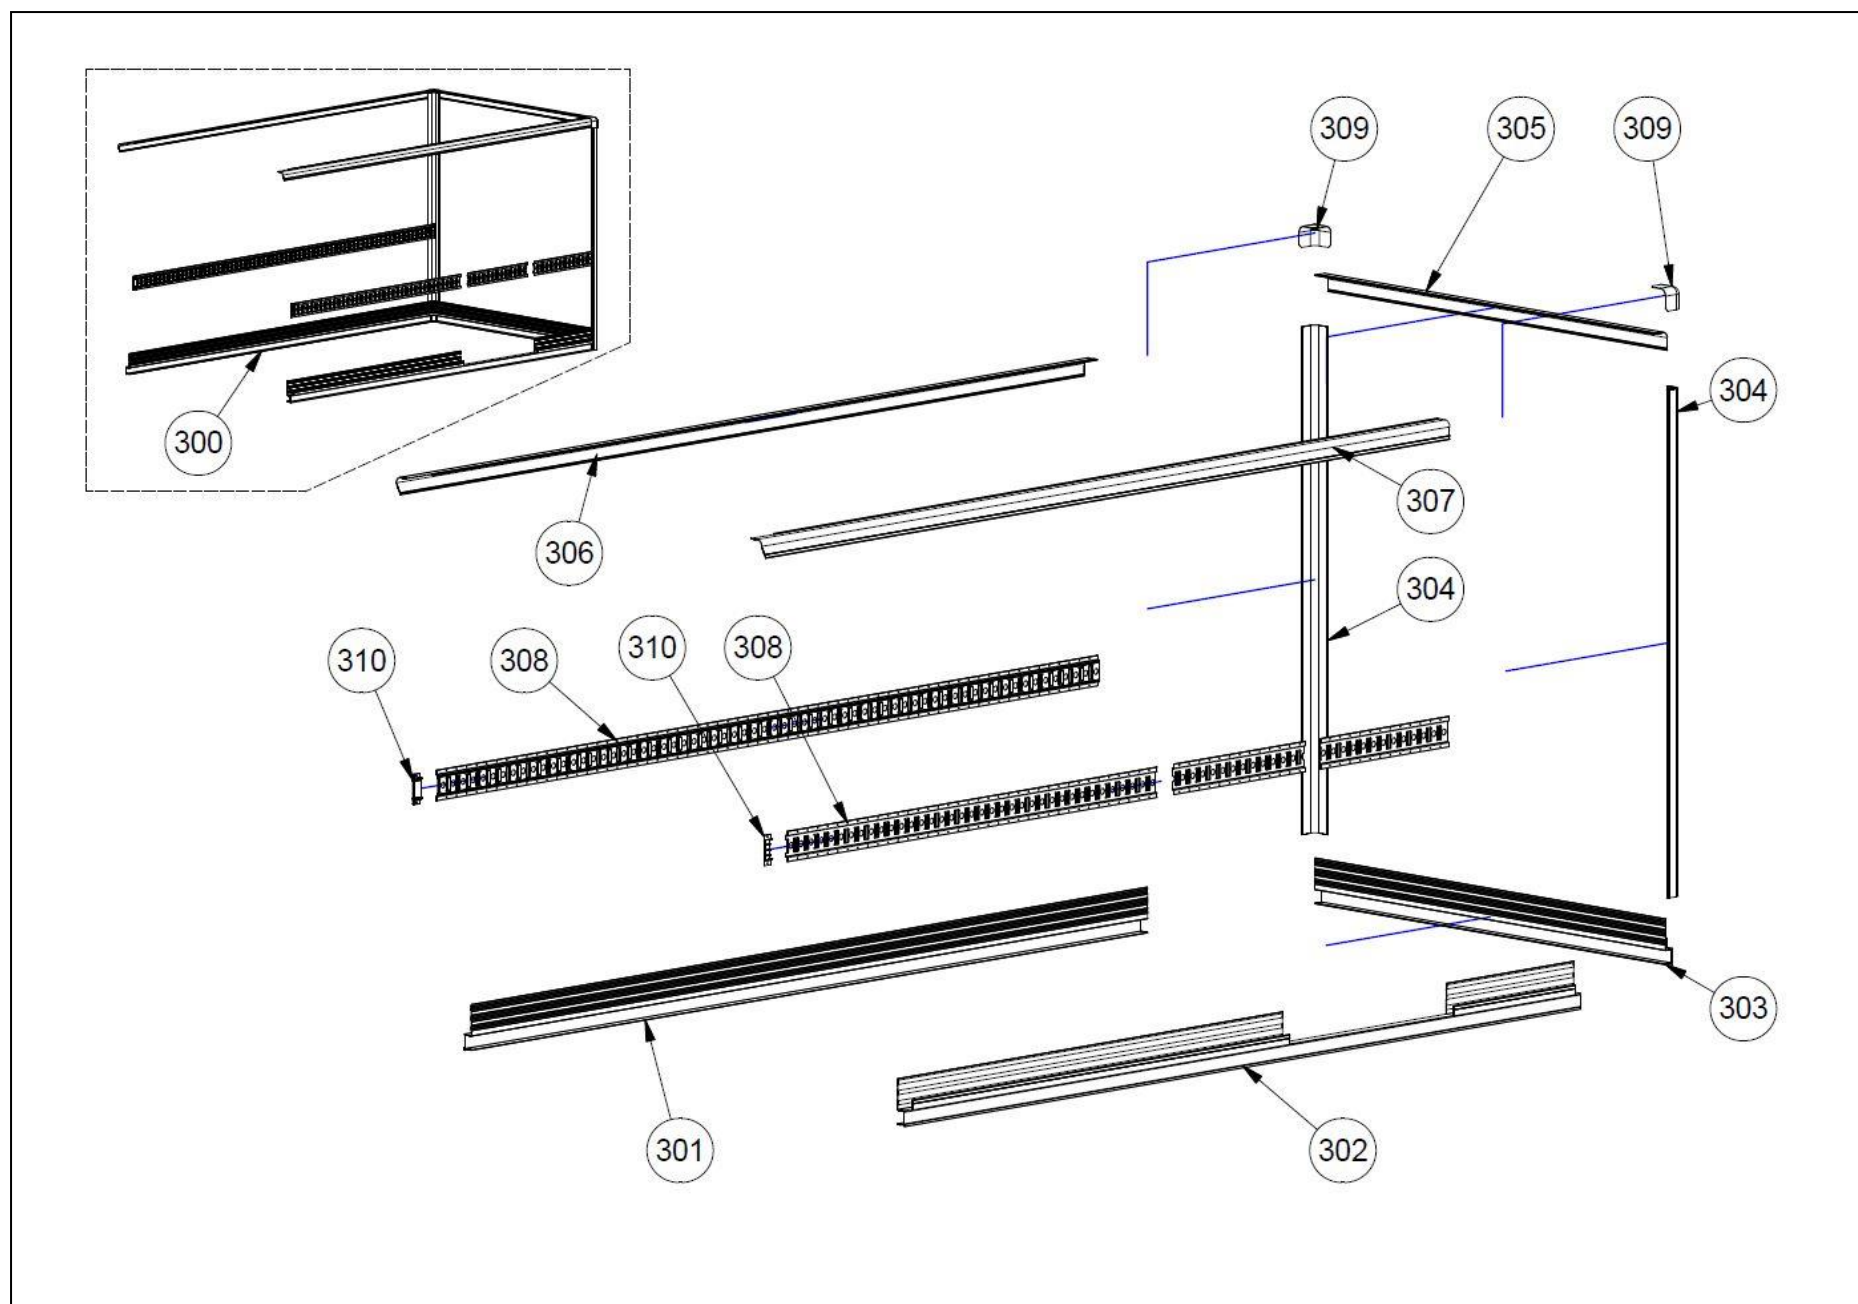

VS8000 30/41

RESERVDELSLISTA

VS8000

POS.	ANTAL	BENÄMNING	SAPA NR.
100	1	BAKPORTAL	SIDA 3
200	1	LIFTLUCKA	SIDA 4
300	1	HÖRNPROFILER, KANTLINOR OCH SURRNINGSSKENOR	SIDA 5
400	1	UNDERRAM	SIDA 6
500	1	SIDODÖRR ¹	SIDA 7

¹ ORDER BEROENDE

100 BAKPORTAL

POS.	ANTAL	BENÄMNING	SAPA NR.
101	1	BAKRE KANTLINA	36997-10
102	1	PORTALPROFIL, VÄNSTER SIDA	36994-10
103	1	PORTALPROFIL, HÖGER SIDA	36994-10
104	1	PORTALPROFIL, TAK	36994-10
105	2	VÄGGHÅLLARE	36995-10
106	1	TAKHÅLLARE	36995-10
107	2	HÅLLARE FÖR GUMMILIST	37002-10
108	2	HÖRNBESLAG, NEDRE	02409-00
109	2	HÖRNBESLAG, ÖVRE	02408-00
110	2	TÄCKLOCK	02211-10
111	2	GUMMILIST	70095-00

200 LIFTLUCKA

POS.	ANTAL	BENÄMNING	SAPA NR.
201	1	KANTSKONING, UNDRE	37001-10
202	1	GÅNGLEDSPROFIL, LUCKA	36999-10
203	1	GÅNGLEDSPROFIL, PORTAL	36998-10
204	1	SIDOKANTSKONING, VÄNSTER	37000-10
205	1	SIDOKANTSKONING, HÖGER	37000-10
206	2	TÄCKLOCK	02413-10
207	2	GUMMILIST, KANTSKONING	70061-00
208	1	GUMMILIST	70095-10

⁴ ORDERBEROENDE. DÖRREN KAN MONTERAS PÅ OLIKA SIDOR AV SKÅPET. DETTA INNEBÄR ATT POS. 505 & 506 KAN VARA MONTERADE TVÅRT OM. OVANSTÅENDE DÖRR AVSER SIDODÖRR MONTERAD PÅ HÖGER SIDA