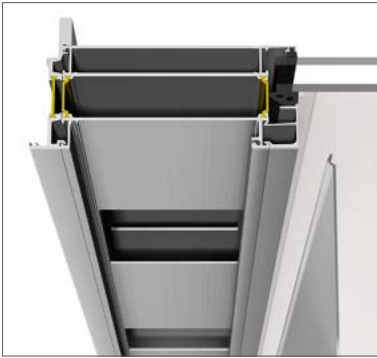

sapa:

Sapa E-karm

Dørkarm for integrert elektronikk

Sapa E-karm for integrert elektronikk

Porttelefon, adgangskontrollsystem, kamera, lås og koblingsenhet er noen eksempler på de vanligste komponentene i moderne inngangspartier. Vår E-karmprofil gjør det lettere å trekke kabler, montere og utføre service på elektronikk. Service-luken gir et rent inntrykk og hindrer hærverk og sabotasje. E-karmprofilen gjør det mulig å kombinere funksjon, trygghet, sikkerhet og renere design. E-karm finnes til Sapa Dører 2050, 2060, 2074 og 2086.

Smarte funksjoner gir trygghet. Et bra og funksjonelt dørparti skal være innbydende, men også trygt og sikkert.

Sapa E-karm designeksempel

Inngangsparti med porttelefon/adgangskontrollsystem. Dør 2074 naturanodisert og karm 3074 pulverlakkert. Lås montert i karm. Forsterket anslagsprofil.

Innside, serviceluke åpen

Innside

Utside

Porttelefon med display, tastatur og berøringsfri leser

Porttelefon med display

Berøringsfri leser

Kombinasjonsmuligheter

Sapa E-karm