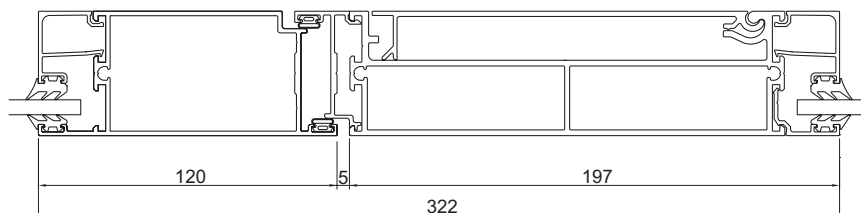

Innside, serviceluke åpen

Innside

Utside

Porttelefon med display, tastatur og berøringsfri leser

Porttelefon med display

Berøringsfri leser

Kombinasjonsmuligheter

Sapa E-karm

E-karm

E-karm 2050 smalprofil

E-karm 2050 modulprofil

E-karm 2060 smalprofil

Totalmål: 305 mm

E-karm 2060 modulprofil

Totalmål: 347 mm

E-karm 2074 smalprofil

Totalmål: 294 mm

E-karm 2074 modulprofil

Totalmål: 325 mm

E-karm 2086 smalprofil

Totalmål: 294 mm

E-karm 2086 modulprofil

Totalmål: 325 mm

Systemleverandør