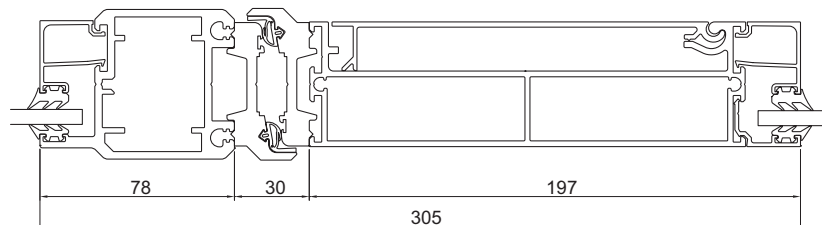

E-karm

E-karm 2050 smalprofil

E-karm 2050 modulprofil

E-karm 2060 smalprofil

Totalmål: 305 mm

E-karm 2060 modulprofil

Totalmål: 347 mm

E-karm 2074 smalprofil

Totalmål: 294 mm

E-karm 2074 modulprofil

Totalmål: 325 mm

E-karm 2086 smalprofil

Totalmål: 294 mm

E-karm 2086 modulprofil

Totalmål: 325 mm

Systemleverandør