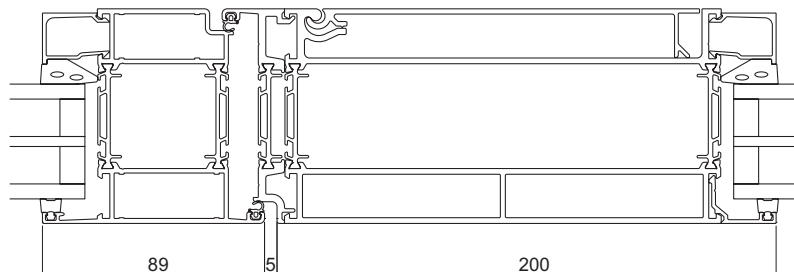

E-karm

E-karm 2050 smalprofil

E-karm 2050 modulprofil

E-karm 2060 smalprofil

Totalmål: 305 mm

E-karm 2060 modulprofil

Totalmål: 347 mm

E-karm 2074 smalprofil

Totalmål: 294 mm

E-karm 2074 modulprofil

Totalmål: 325 mm

E-karm 2086 smalprofil

Totalmål: 294 mm

E-karm 2086 modulprofil

Totalmål: 325 mm

Systemleverandør