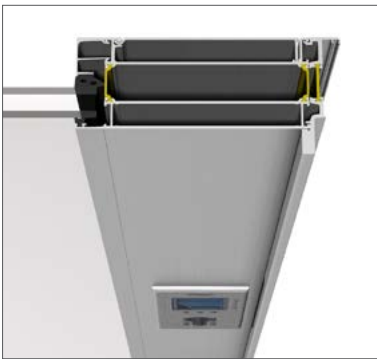

sapa:

Sapa E-karm

Dørkarm for integrert elektronikk

Sapa E-karm for integrert elektronikk

Porttelefon, adgangskontrollsystem, kamera, lås og koblingsenhet er noen eksempler på de vanligste komponentene i moderne inngangspartier. Vår E-karmprofil gjør det lettere å trekke kabler, montere og utføre service på elektronikk. Service-luken gir et rent inntrykk og hindrer hærverk og sabotasje. E-karmprofilen gjør det mulig å kombinere funksjon, trygghet, sikkerhet og renere design. E-karm finnes til Sapa Dører 2050, 2060, 2074 og 2086.

Smarte funksjoner gir trygghet. Et bra og funksjonelt dørparti skal være innbydende, men også trygt og sikkert.

Sapa E-karm designeksempel

Inngangsparti med porttelefon/adgangskontrollsystem. Dør 2074 naturanodisert og karm 3074 pulverlakkert. Lås montert i karm. Forsterket anslagsprofil.

Innside, serviceluke åpen

Innside

Utside

Porttelefon med display, tastatur og berøringsfri leser

Porttelefon med display

Berøringsfri leser

Kombinasjonsmuligheter

Sapa E-karm