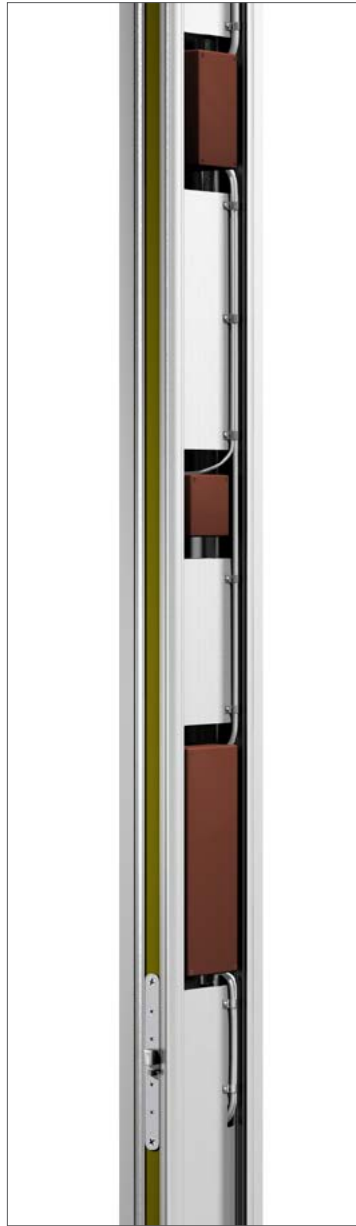

sapa:

Sapa E-karm

Dørkarm for integrert elektronikk

Sapa E-karm for integrert elektronikk

Porttelefon, adgangskontrollsystem, kamera, lås og koblingsenhet er noen eksempler på de vanligste komponentene i moderne inngangspartier. Vår E-karmprofil gjør det lettere å trekke kabler, montere og utføre service på elektronikk. Service-luken gir et rent inntrykk og hindrer hærverk og sabotasje. E-karmprofilen gjør det mulig å kombinere funksjon, trygghet, sikkerhet og renere design. E-karm finnes til Sapa Dører 2050, 2060, 2074 og 2086.

Smarte funksjoner gir trygghet. Et bra og funksjonelt dørparti skal være innbydende, men også trygt og sikkert.

Sapa E-karm designeksempel

Inngangsparti med porttelefon/adgangskontrollsystem. Dør 2074 naturanodisert og karm 3074 pulverlakkert. Lås montert i karm. Forsterket anslagsprofil.

Innside, serviceluke åpen

Innside

Utside

Porttelefon med display, tastatur og berøringsfri leser

Porttelefon med display

Berøringsfri leser

Kombinasjonsmuligheter

Sapa E-karm