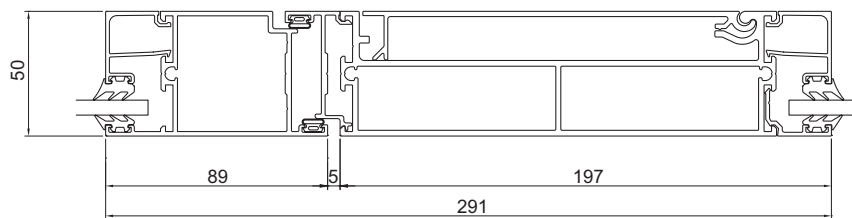

Innside, serviceluke åpen

Innside

Utside

Porttelefon med display, tastatur og berøringsfri leser

Porttelefon med display

Berøringsfri leser

Kombinasjonsmuligheter

Sapa E-karm

E-karm

E-karm 2050 smalprofil

E-karm 2050 modulprofil

E-karm 2060 smalprofil

Totalmål: 305 mm

E-karm 2060 modulprofil

Totalmål: 347 mm

E-karm 2074 smalprofil

Totalmål: 294 mm

E-karm 2074 modulprofil

Totalmål: 325 mm

E-karm 2086 smalprofil

Totalmål: 294 mm

E-karm 2086 modulprofil

Totalmål: 325 mm

Systemleverandør