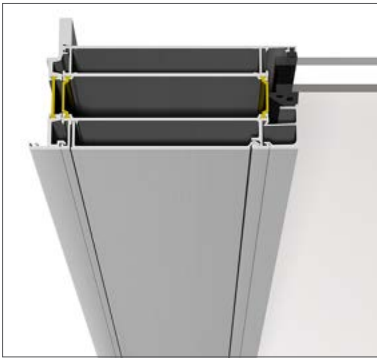

sapa:

Sapa E-karm

Dørkarm for integrert elektronikk

Sapa E-karm for integrert elektronikk

Porttelefon, adgangskontrollsystem, kamera, lås og koblingsenhet er noen eksempler på de vanligste komponentene i moderne inngangspartier. Vår E-karmprofil gjør det lettere å trekke kabler, montere og utføre service på elektronikk. Service-luken gir et rent inntrykk og hindrer hærverk og sabotasje. E-karmprofilen gjør det mulig å kombinere funksjon, trygghet, sikkerhet og renere design. E-karm finnes til Sapa Dører 2050, 2060, 2074 og 2086.

Smarte funksjoner gir trygghet. Et bra og funksjonelt dørparti skal være innbydende, men også trygt og sikkert.

Sapa E-karm designeksempel

Inngangsparti med porttelefon/adgangskontrollsystem. Dør 2074 naturanodisert og karm 3074 pulverlakkert. Lås montert i karm. Forsterket anslagsprofil.

Innside, serviceluke åpen

Innside

Utside

Porttelefon med display, tastatur og berøringsfri leser

Porttelefon med display

Berøringsfri leser

Kombinasjonsmuligheter

Sapa E-karm