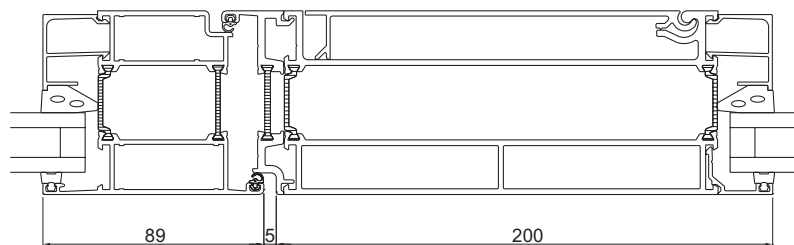

E-karm

E-karm 2050 smalprofil

E-karm 2050 modulprofil

E-karm 2060 smalprofil

Totalmål: 305 mm

E-karm 2060 modulprofil

Totalmål: 347 mm

E-karm 2074 smalprofil

Totalmål: 294 mm

E-karm 2074 modulprofil

Totalmål: 325 mm

E-karm 2086 smalprofil

Totalmål: 294 mm

E-karm 2086 modulprofil

Totalmål: 325 mm

Systemleverandør