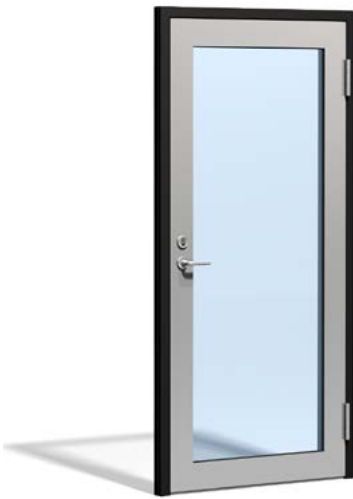

Sapa Dörr för flerbostadshus

Dörrsystem för tvättstuga, miljörum och gemensamhetslokal m.m.

Systemleverantör

Hydro Building Systems Sweden AB | 574 81 Vetlanda
T 0383-942 00 | F 0383-76 19 80
system.se@hydro.com | www.sapabuildingsystem.se

Auktoriserad tillverkare