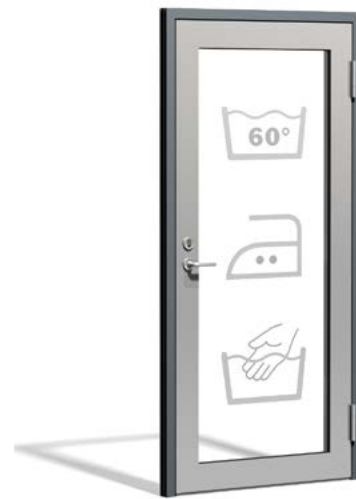

Sapa Dörr för flerbostadshus

Dörrsystem för tvättstuga, miljörum och gemensamhetslokal m.m.

Systemleverantör

Hydro Building Systems Sweden AB | 574 81 Vetlanda
T 0383-942 00 | F 0383-76 19 80
system.se@hydro.com | www.sapabuildingsystem.se

Auktoriserad tillverkare