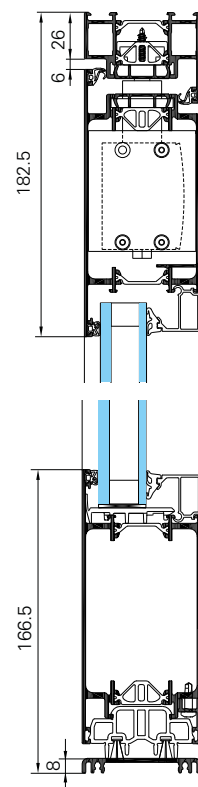

PORTES

TITANE 65

P O R T E G R A N D T R A F I C

Titane 65, une porte solide au design minimaliste capable de s'adapter et de servir tout vos projets.

Les plus de TITANE 65

- Endurance : classement C8 (test en cours à 1 million de cycles et plus) suivant norme NF EN 12400
- Serrure testée à 200 000 cycles
- Grandes dimensions : jusqu'à 3 m de haut par 1.4 m de largeur pour une porte 1 vantail
- Protection contre le vandalisme ordinaire avec l'ensemble des composants intégrés
- Version anti-pince doigt adaptée aux lieux publics (écoles, collèges...)
- Version contrôle d'accès avec ventouse intégrée dans l'ouvrant et le dormant
- Retard à l'effraction : classe de résistance niveau 2 et 3 (tests en cours)

Performances thermiques :

$U_w = 0.95 \text{ W/m}^2\cdot\text{K}$, $TL_w = 0.54$, $Sw = 0.41$ (porte 1 vantail, triple vitrage avec $U_g = 0.5$, sans seuil)

Grandes dimensions : Jusqu'à 3 m de hauteur et 1.40 m de largeur par vantail

Poids maxi par vantail : 250Kg

Épaisseur du vitrage : jusqu'à 52 mm

APPLICATIONS

1 et 2 vantaux ouverture extérieure ou intérieure

Ensemble menuisé, composé par empilage avec imposte et/ou fixes latéraux

Intégration dans façade GEODE et SPINAL

Coupe horizontale, porte 1 vantail ouverture extérieure

Coupe horizontale, porte 1 vantail, ouverture extérieure avec ventouse

Coupe verticale seuil plat

Coupe horizontale, porte 1 vantail ouverture extérieure, anti pince-doigt (niveau 2)