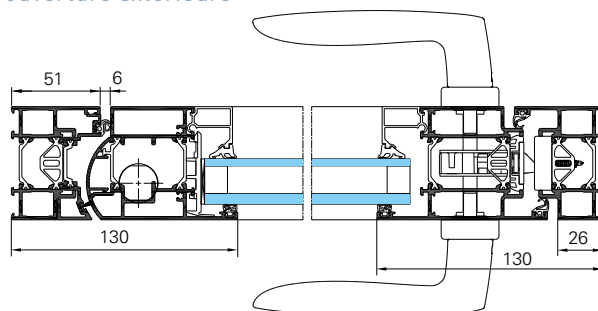

Performances thermiques :

$U_w = 0.95 \text{ W/m}^2\cdot\text{K}$, $TL_w = 0.54$, $Sw = 0.41$ (porte 1 vantail, triple vitrage avec $U_g = 0.5$, sans seuil)

Grandes dimensions : Jusqu'à 3 m de hauteur et 1.40 m de largeur par vantail

Poids maxi par vantail : 250Kg

Épaisseur du vitrage : jusqu'à 52 mm

APPLICATIONS

1 et 2 vantaux ouverture extérieure ou intérieure

Ensemble menuisé, composé par empilage avec imposte et/ou fixes latéraux

Intégration dans façade GEODE et SPINAL

Coupe horizontale, porte 1 vantail ouverture extérieure

Coupe horizontale, porte 1 vantail, ouverture extérieure avec ventouse

Coupe verticale seuil plat

Coupe horizontale, porte 1 vantail ouverture extérieure, anti pince-doigt (niveau 2)