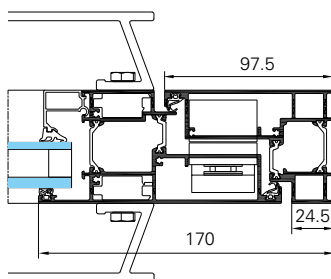

Performances thermiques :

$U_w = 0.95 \text{ W/m}^2\cdot\text{K}$, $TL_w = 0.54$, $Sw = 0.41$ (porte 1 vantail, triple vitrage avec $U_g = 0.5$, sans seuil)

Grandes dimensions : Jusqu'à 3 m de hauteur et 1.40 m de largeur par vantail

Poids maxi par vantail : 250Kg

Épaisseur du vitrage : jusqu'à 52 mm

APPLICATIONS

1 et 2 vantaux ouverture extérieure ou intérieure

Ensemble menuisé, composé par empilage avec imposte et/ou fixes latéraux

Intégration dans façade GEODE et SPINAL

Coupe horizontale, porte 1 vantail ouverture extérieure

Coupe horizontale, porte 1 vantail, ouverture extérieure avec ventouse

Coupe verticale seuil plat

Coupe horizontale, porte 1 vantail ouverture extérieure, anti pince-doigt (niveau 2)