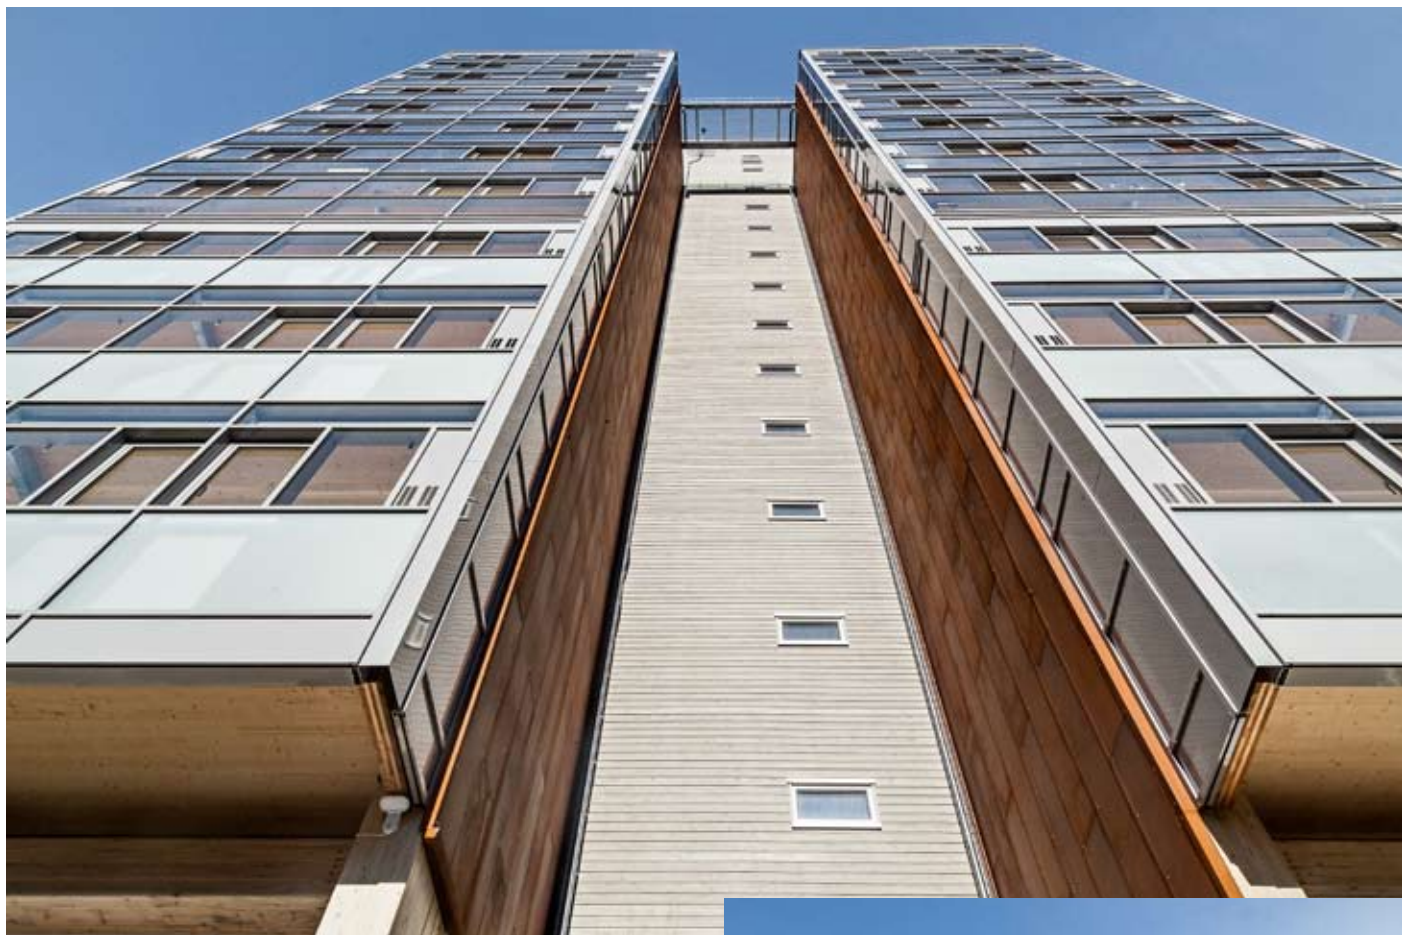

månedens prosjekt

april 2016

Treet, Bergen

Treet, Bergen

Treet, Bergen

Objekt: Boligblokk
Byggeår: 2014 - 2015
Forlagstiller: Bue K. Olsen
Bue Aluminium AS
Byggherre: Berge og omegn boligbyggelag
Arkitekt: Artec AS
Entreprenør: Kodumaja AS
Produsent: Bue Aluminium AS
Montasje: Bue Aluminium AS
Fasader: Sapa 4150 uisolert
Vinduer: Sapa 1050
Farge: Ral 9022
Glass: Herdet / laminert 8,76 og laminert 6,76
Foto: Otto von Munchov, Glass & Fasade, Fotograf Espen Wilhelmsen