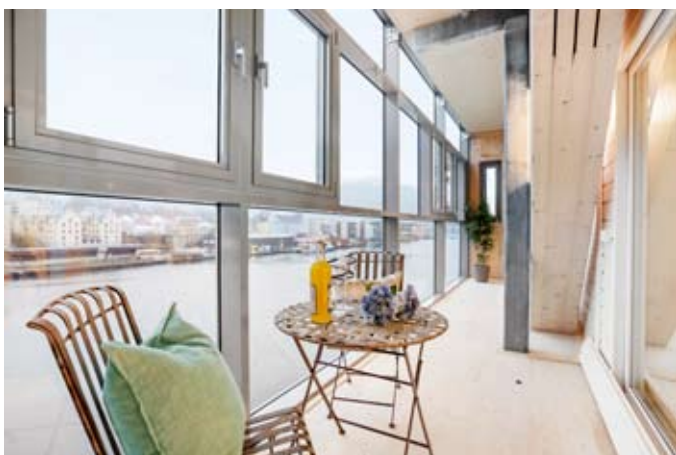

månedens prosjekt

april 2016

Treet, Bergen

Treet, Bergen

Treet, Bergen

Objekt: Boligblokk
Byggeår: 2014 - 2015
Forlagstiller: Bue K. Olsen
Bue Aluminium AS
Byggherre: Berge og omegn boligbyggelag
Arkitekt: Artec AS
Entreprenør: Kodumaja AS
Produsent: Bue Aluminium AS
Montasje: Bue Aluminium AS
Fasader: Sapa 4150 uisolert
Vinduer: Sapa 1050
Farge: Ral 9022
Glass: Herdet / laminert 8,76 og laminert 6,76
Foto: Otto von Munchov, Glass & Fasade, Fotograf Espen Wilhelmsen